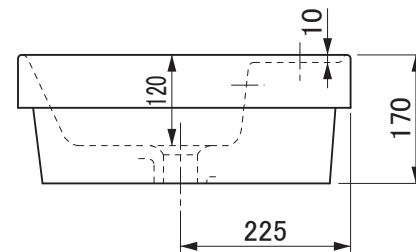

品番	色
SB5109Y	ホワイト
SB5109Y-37	マットブラック
SB5109Y-41	マットホワイト

用途	一般住宅用(屋内用)
分類	ハーフベッセル
オーバーフロー	あり
実容量	7.8L
本体重量	18.0kg
特記事項	陶器製品は製造の過程で寸法公差や反りが生じます。 水はねや水があふれるおそれがありますので、止水栓で適切な流量に調整してください。 破損するおそれがありますので、60℃以上の熱湯を流さないでください。

セラトレーディング株式会社		単位 mm	名称 TR2 洗面器
製図 土山	検図 井田	日付 23.03.03	尺度 1 : 10
備考			品番 図中の表参照
			図番 SB5109Y