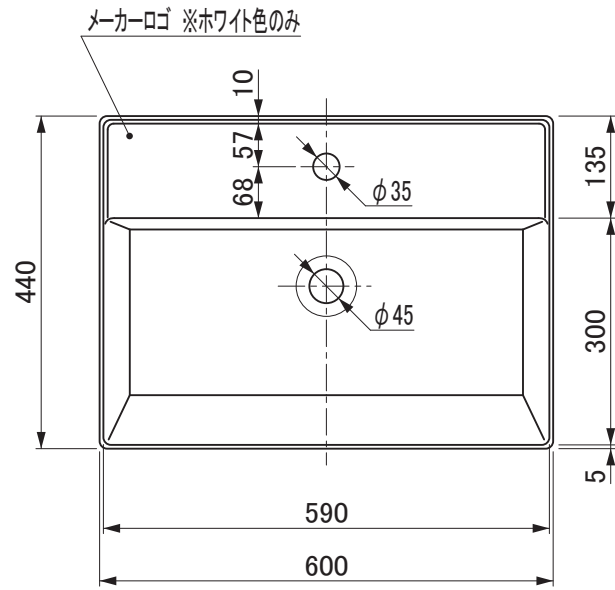

品番	色
SB5109Y	ホワイト
SB5109Y-37	マットブラック
SB5109Y-41	マットホワイト

用途	一般住宅用(屋内用)
分類	ハーフベッセル
オーバーフロー	あり
実容量	7.8L
本体重量	18.0kg
特記事項	陶器製品は製造の過程で寸法公差や反りが生じます。 水はねや水があふれるおそれがありますので、止水栓で適切な流量に調整してください。 破損するおそれがありますので、60℃以上の熱湯を流さないでください。

セラトレーディング株式会社		単位 mm	名称 TR2 洗面器
製図 土山	検図 井田	日付 23.03.03	尺度 1 : 10
備考			品番 図中の表参照
			図番 SB5109Y