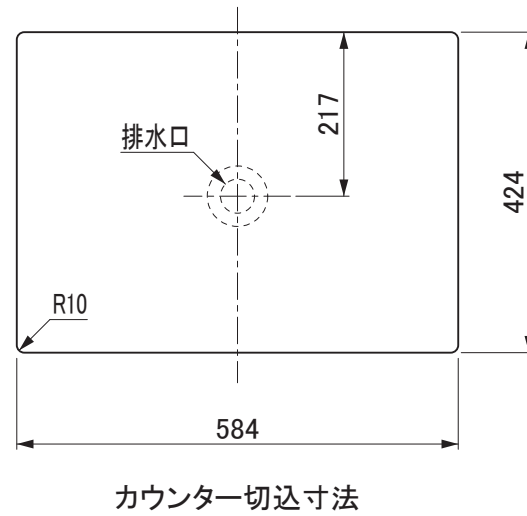

品番	色
SB5109Y	ホワイト
SB5109Y-37	マットブラック
SB5109Y-41	マットホワイト

用途	一般住宅用(屋内用)
分類	ハーフベッセル
オーバーフロー	あり
実容量	7.8L
本体重量	18.0kg
特記事項	陶器製品は製造の過程で寸法公差や反りが生じます。 水はねや水があふれるおそれがありますので、止水栓で適切な流量に調整してください。 破損するおそれがありますので、60℃以上の熱湯を流さないでください。

セラトレーディング株式会社		単位 mm	名称 TR2 洗面器
製図 土山	検図 井田	日付 23.03.03	尺度 1 : 10
備考			品番 図中の表参照
			図番 SB5109Y