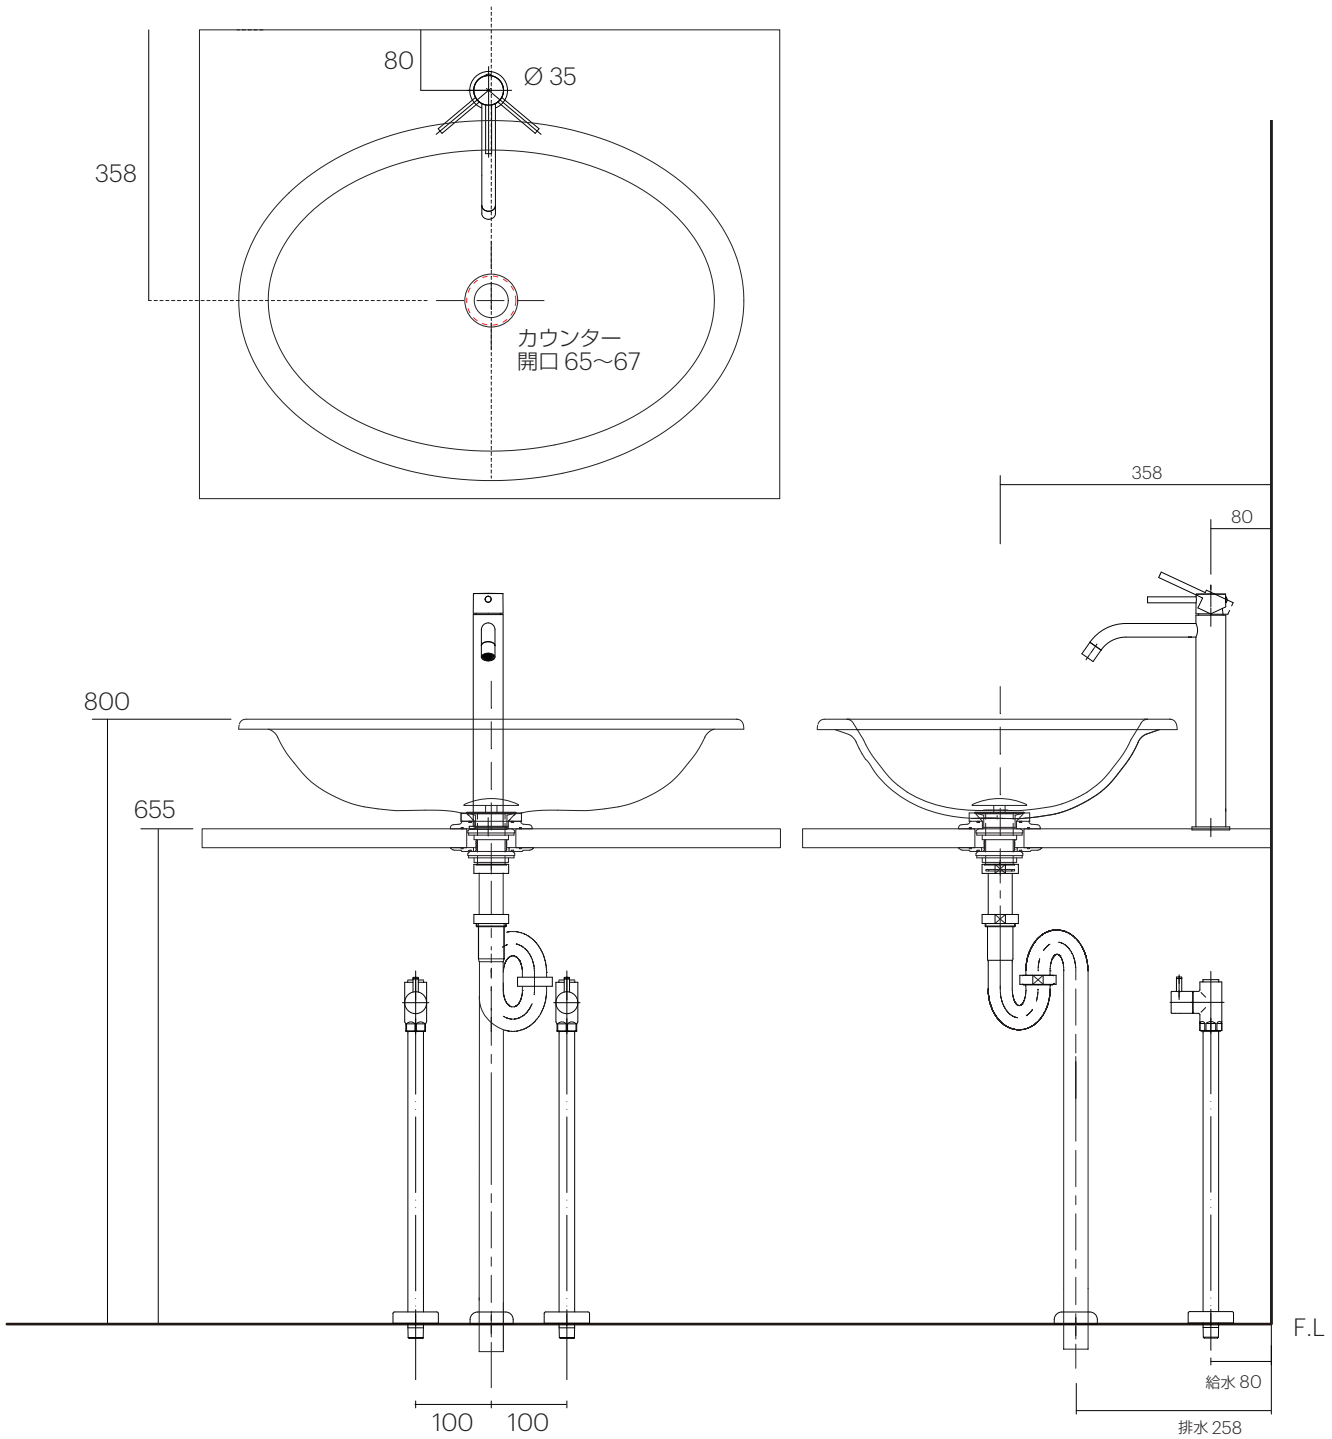

手洗器	SC-WB0XX
排水目皿	SC-WBM-0174590S-70
水栓金具	PAF-LIG081
トラップ	AQ-STR (32mm)
止水栓 1/2	AQ-MZ21AD×2

手洗器	SC-WB0XX
排水目皿	SC-WBM-0174590S-70
水栓金具	PAF-LIG081
トラップ	AQ-BTN
止水栓 1/2	AQ-2261F×2