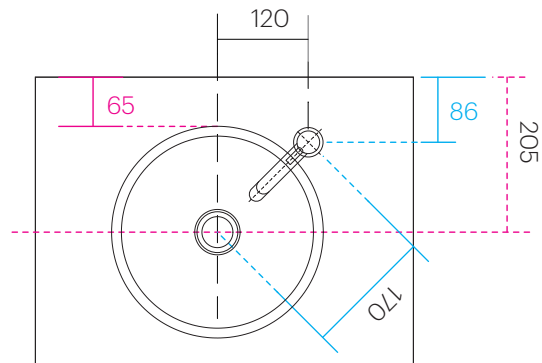

手洗器	SC-WBM28-/SC-WBMQ-
排水金具	SC-MDW-S070
水栓金具	AQ-LFK612-187
止水栓 1/2	AQ-2161S

手洗器はサイズ・形状に個体差が発生するため  
参考サイズとなります。

手洗器	SC-WBM28-/SC-WBMQ-
排水金具	SC-MDW-B070
水栓金具	AQ-LFK612-187
止水栓 1/2	AQ-2261F

手洗器はサイズ・形状に個体差が発生するため  
参考サイズとなります。