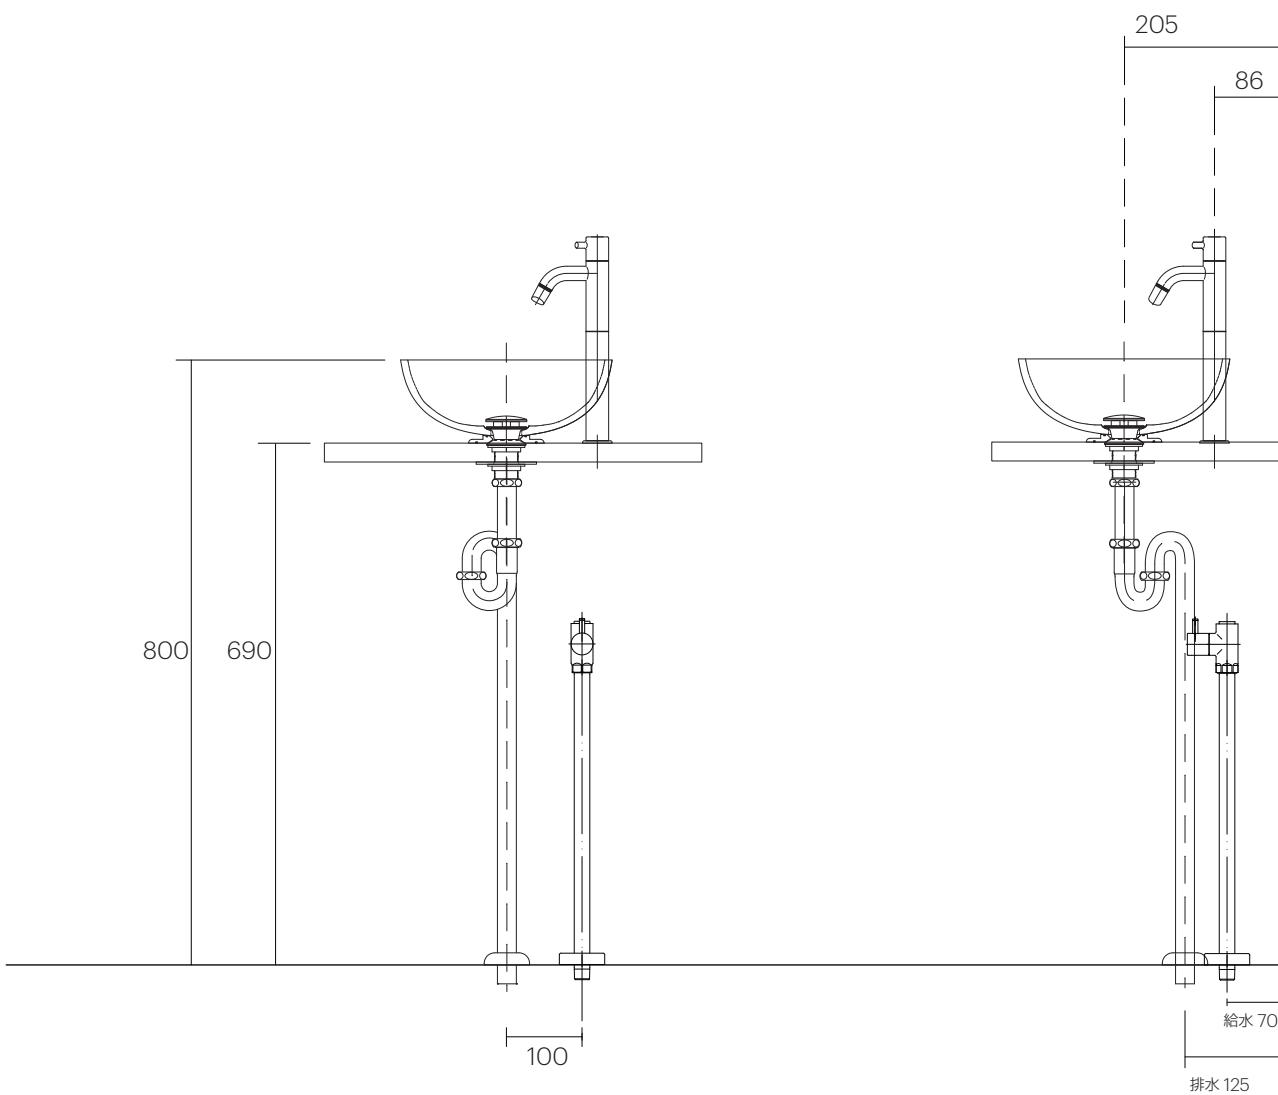

手洗器	SC-WBM28-/SC-WBMQ-
排水金具	SC-MDW-S070
水栓金具	AQ-LFK612-187
止水栓 1/2	AQ-2161S

手洗器はサイズ・形状に個体差が発生するため  
参考サイズとなります。

手洗器	SC-WBM28-/SC-WBMQ-
排水金具	SC-MDW-B070
水栓金具	AQ-LFK612-187
止水栓 1/2	AQ-2261F

手洗器はサイズ・形状に個体差が発生するため  
参考サイズとなります。