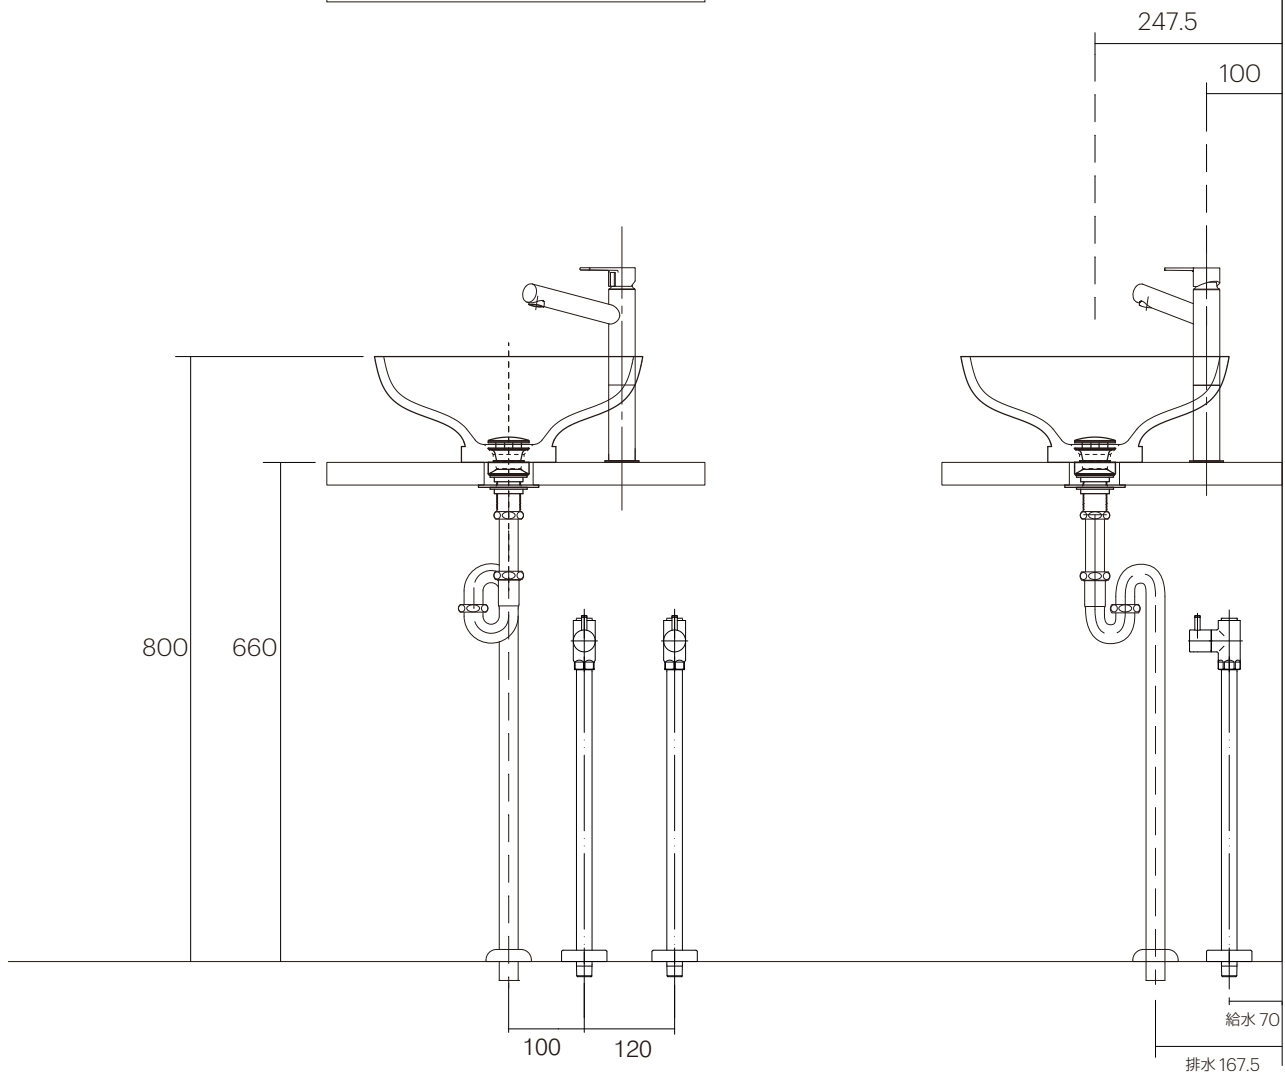

手洗器	SC-WBACH-35-
排水金具	SC-ADW-S100
水栓金具	AQ-K4750NV-2T
止水栓 1/2	AQ2161S

手洗器はサイズ・形状に個体差が発生するため
参考サイズとなります。

手洗器	SC-WBACH-35-
排水金具	SC-ADW-B100
水栓金具	AQ-K4750NV-2T
止水栓 1/2	AQ-2261F

手洗器はサイズ・形状に個体差が発生するため
参考サイズとなります。