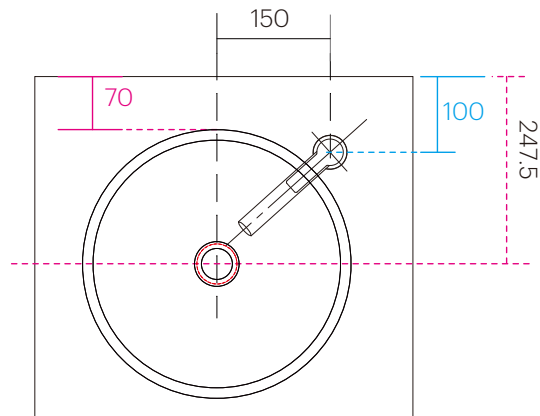

手洗器	SC-WBACH-35-
排水金具	SC-ADW-S100
水栓金具	AQ-K4750NV-2T
止水栓 1/2	AQ2161S

手洗器はサイズ・形状に個体差が発生するため
参考サイズとなります。

手洗器	SC-WBACH-35-
排水金具	SC-ADW-B100
水栓金具	AQ-K4750NV-2T
止水栓 1/2	AQ-2261F

手洗器はサイズ・形状に個体差が発生するため
参考サイズとなります。