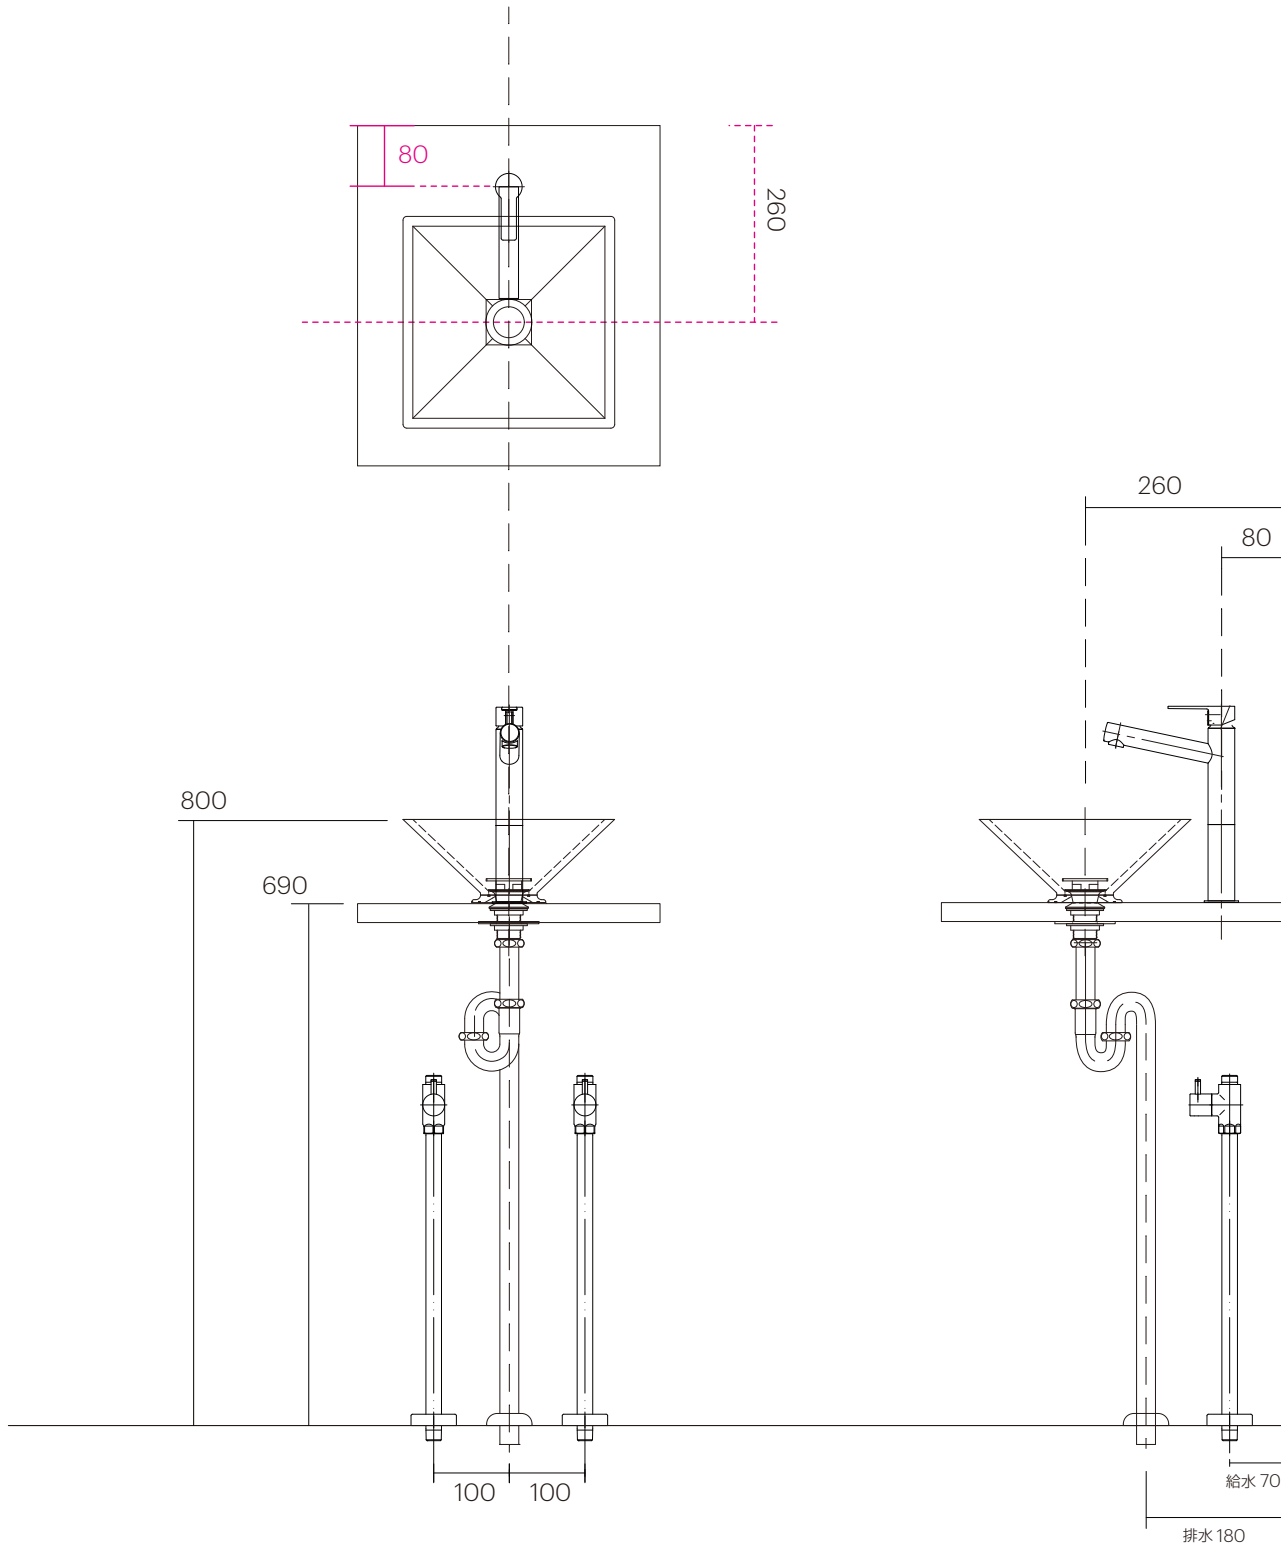

|         |               |
|---------|---------------|
| 手洗器     | SC-WBMS-SQXXQ |
| 排水金具    | SC-MDW-S070SQ |
| 水栓金具    | AQ-K4750NV-2T |
| 止水栓 1/2 | AQ-2161S×2    |

手洗器はサイズ・形状に個体差が発生するため  
参考サイズとなります。

|         |               |
|---------|---------------|
| 手洗器     | SC-WBMS-SQXXQ |
| 排水金具    | SC-MDW-B070SQ |
| 水栓金具    | AQ-K4750NV-2T |
| 止水栓 1/2 | AQ-2261F×2    |

手洗器はサイズ・形状に個体差が発生するため  
参考サイズとなります。