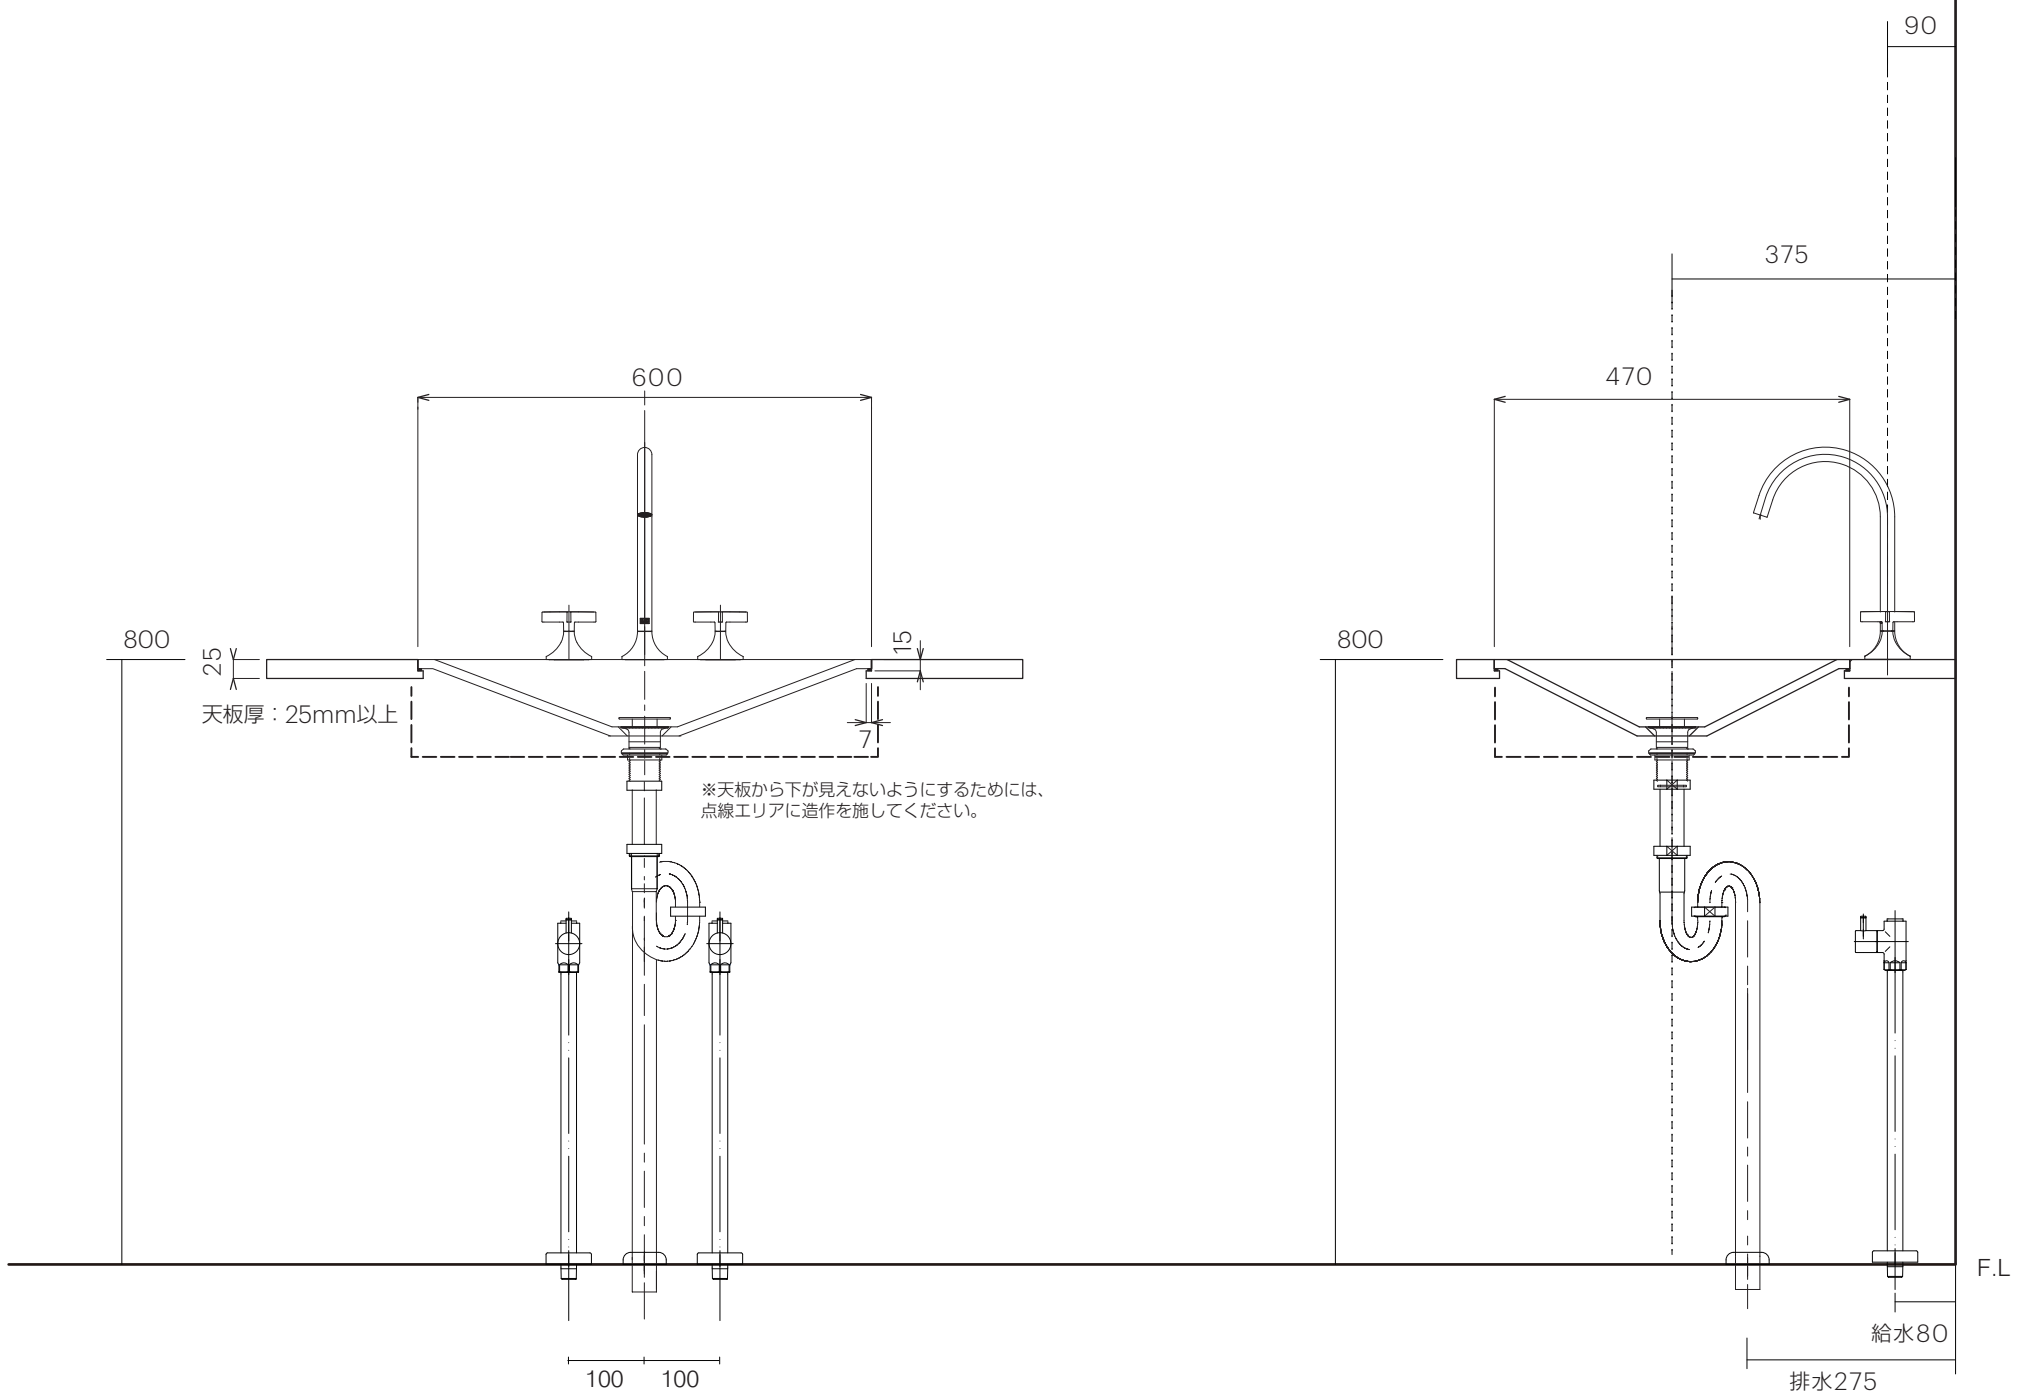

洗面器	SC-WBR-600X
排水目皿	SCR-649-15-276-S
水栓金具	20.713.809.00
トラップ	AQ-STR
止水栓 1/2	AQ-2161S×2

フレキホース別途

洗面器	SC-WBR-600X
排水目皿	SCR-649-15-276-S
水栓金具	20.713.809.00
トラップ	AQ-BTN
止水栓 1/2	AQ-2261F×2

フレキホース別途