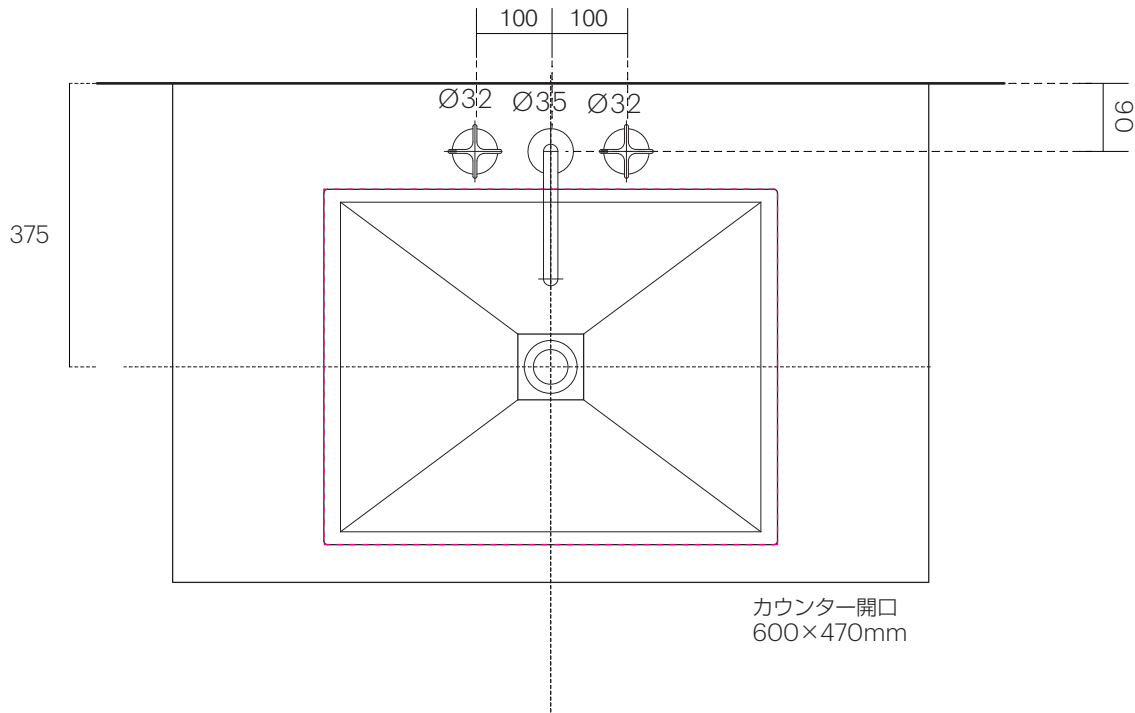

洗面器	SC-WBR-600X
排水目皿	SCR-649-15-276-S
水栓金具	20.713.809.00
トラップ	AQ-STR
止水栓 1/2	AQ-2161S×2

フレキホース別途

洗面器	SC-WBR-600X
排水目皿	SCR-649-15-276-S
水栓金具	20.713.809.00
トラップ	AQ-BTN
止水栓 1/2	AQ-2261F×2

フレキホース別途