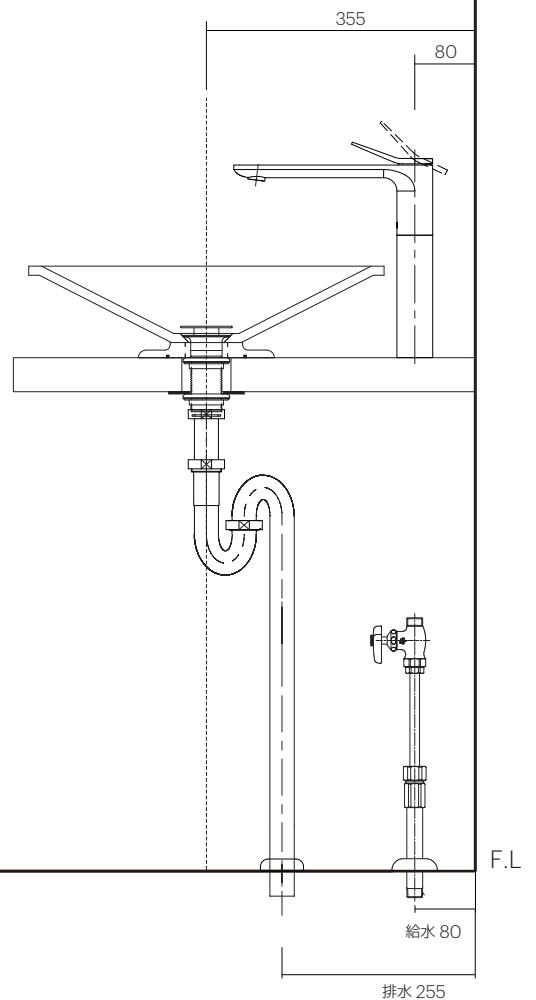

手洗器	SC-WBR-600X
排水目皿	SCR-649-271-100
水栓金具	33.537.845.XX
トラップ	AQ-STR (32mm)
止水栓 1/2	AQ-MZ21AD×2

手洗器	SC-WBR-600X
排水目皿	SCR-649-271-100
水栓金具	33.537.845.XX
トラップ	AQ-BTN
止水栓 1/2	AQ-2261F×2