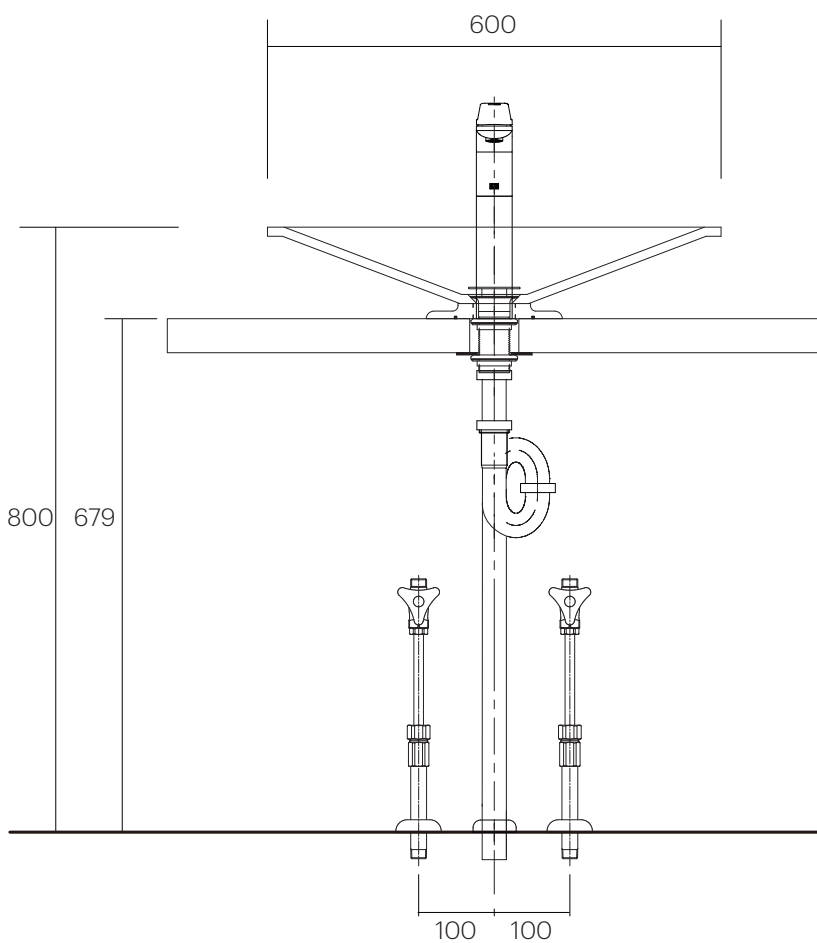

手洗器	SC-WBR-600X
排水目皿	SCR-649-271-100
水栓金具	33.537.845.XX
トラップ	AQ-STR (32mm)
止水栓 1/2	AQ-MZ21AD×2

手洗器	SC-WBR-600X
排水目皿	SCR-649-271-100
水栓金具	33.537.845.XX
トラップ	AQ-BTN
止水栓 1/2	AQ-2261F×2