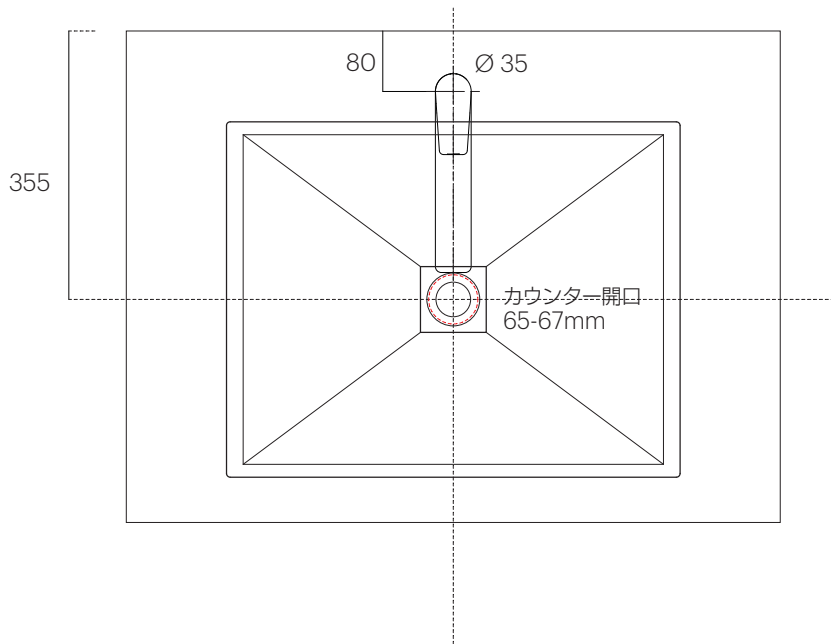

手洗器	SC-WBR-600X
排水目皿	SCR-649-271-100
水栓金具	33.537.845.XX
トラップ	AQ-STR (32mm)
止水栓 1/2	AQ-MZ21AD×2

手洗器	SC-WBR-600X
排水目皿	SCR-649-271-100
水栓金具	33.537.845.XX
トラップ	AQ-BTN
止水栓 1/2	AQ-2261F×2