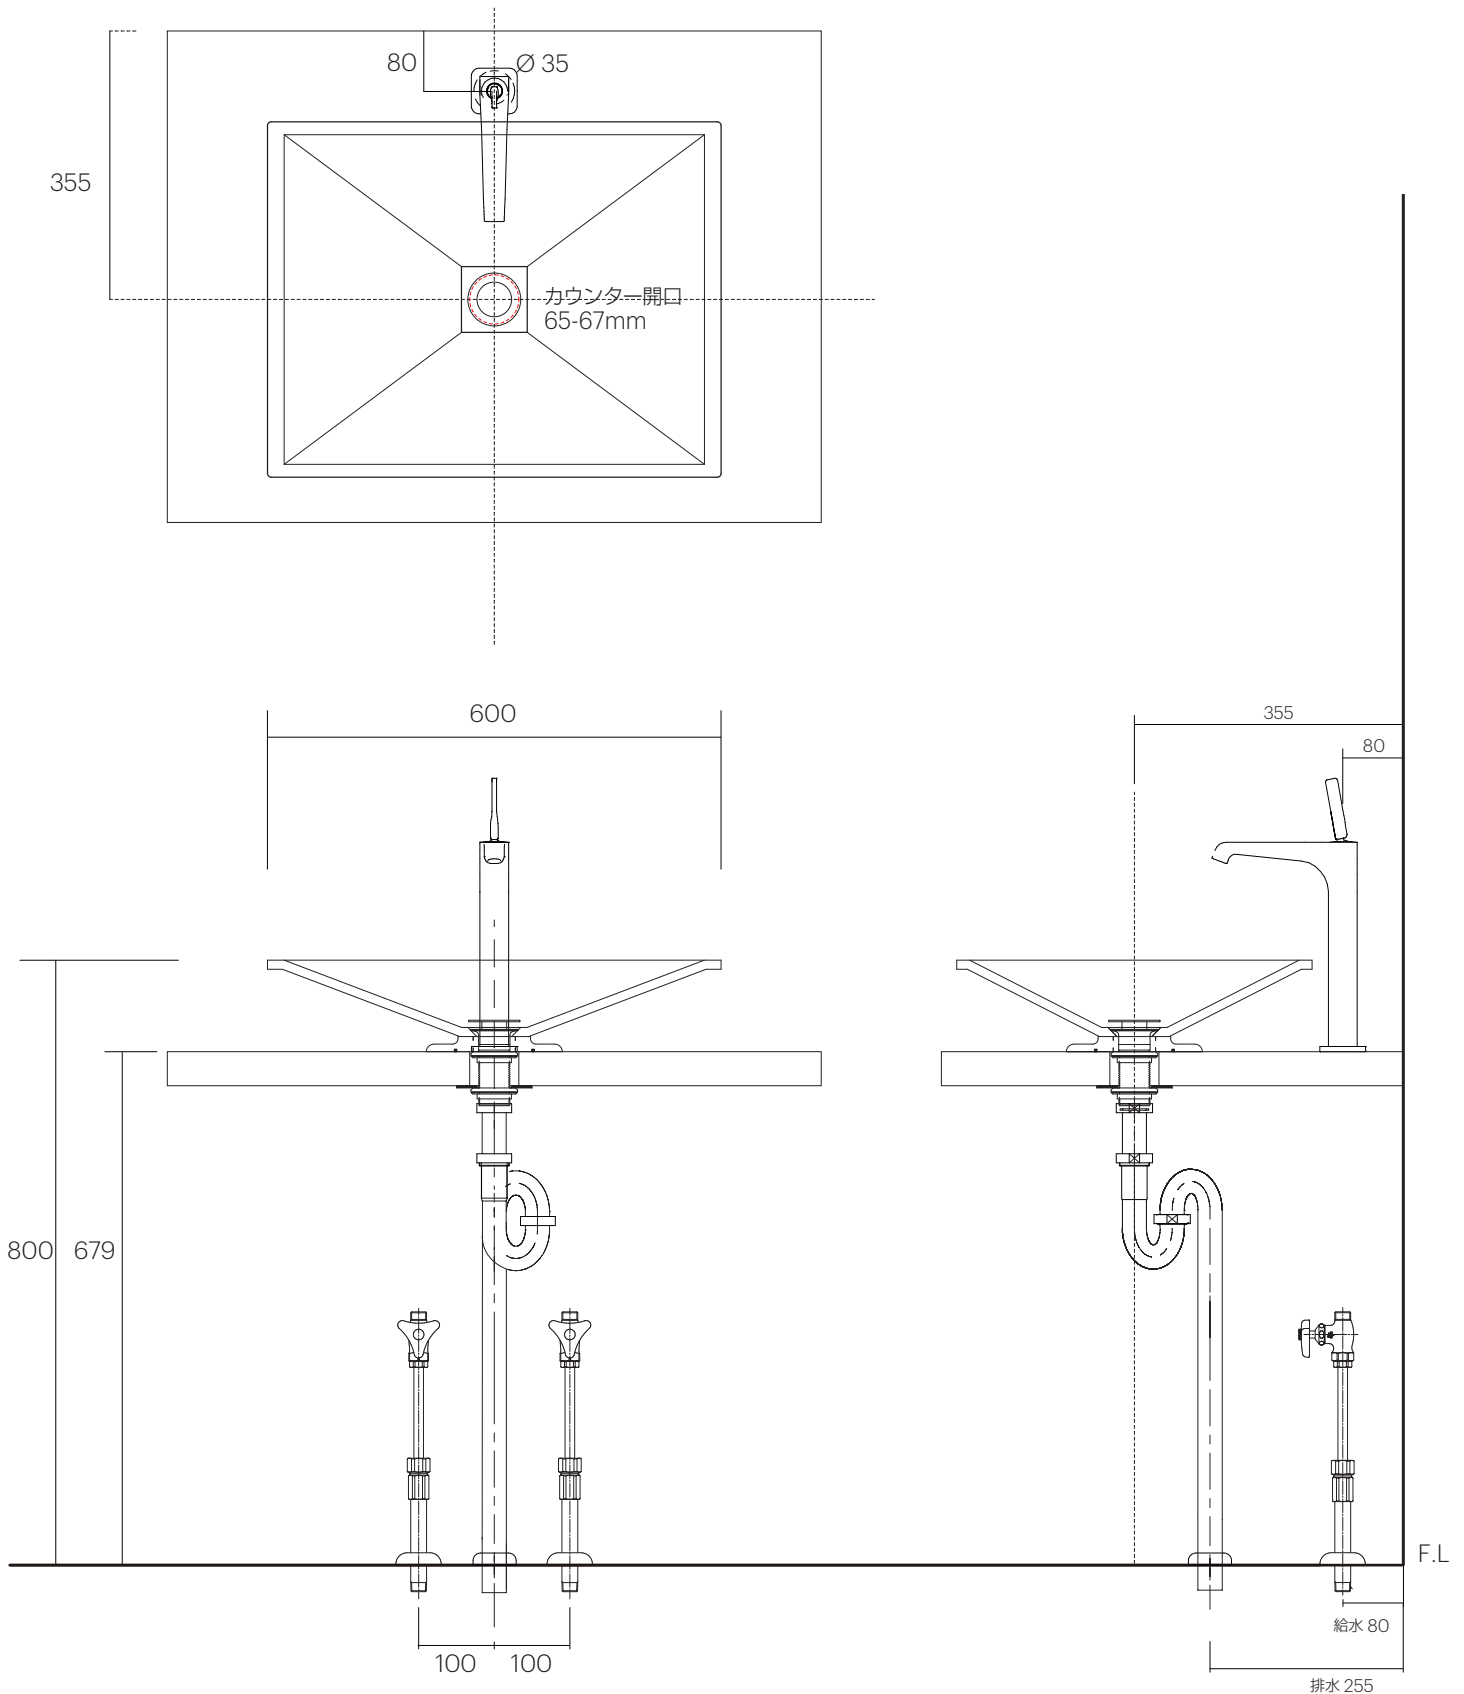

手洗器	SC-WBR-600X
排水目皿	SCR-649-271-100
水栓金具	36104000
トラップ	AQ-STR (32mm)
止水栓 1/2	AQ-MZ21AD×2

手洗器	SC-WBR-600X
排水目皿	SCR-649-271-100
水栓金具	36104000
トラップ	AQ-BTN
止水栓 1/2	AQ-2261F×2