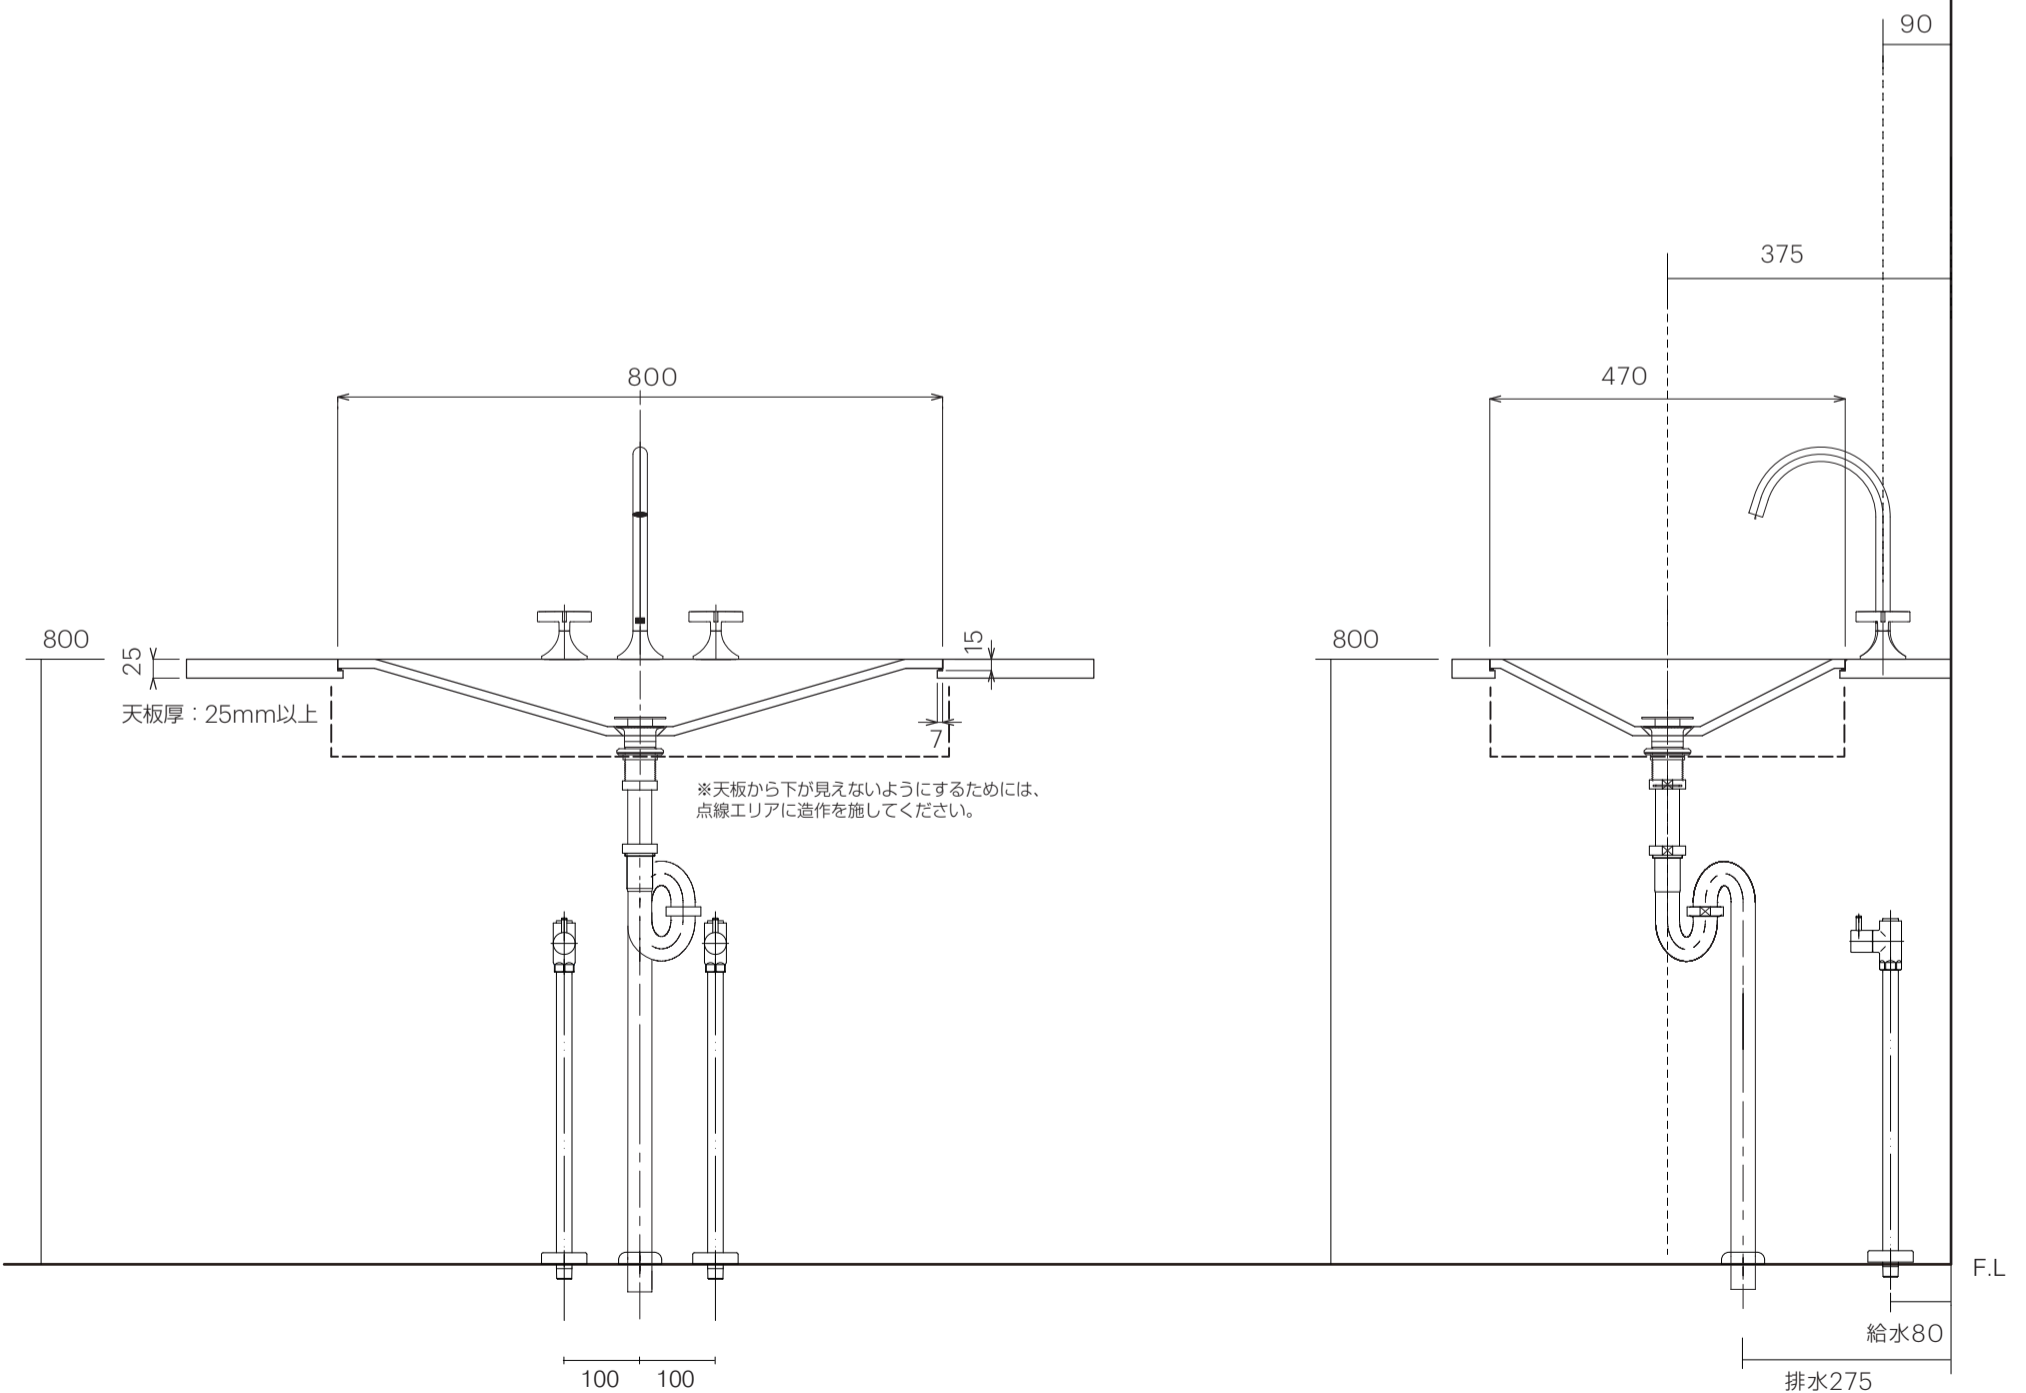

洗面器	SC-WBR-800X
排水目皿	SCR-649-15-276-S
水栓金具	20.713.809.00
トラップ	AQ-STR
止水栓 1/2	AQ-2161S×2

フレキホース別途

洗面器	SC-WBR-800X
排水目皿	SCR-649-15-276-S
水栓金具	20.713.809.00
トラップ	AQ-BTN
止水栓 1/2	AQ-2261F×2

フレキホース別途