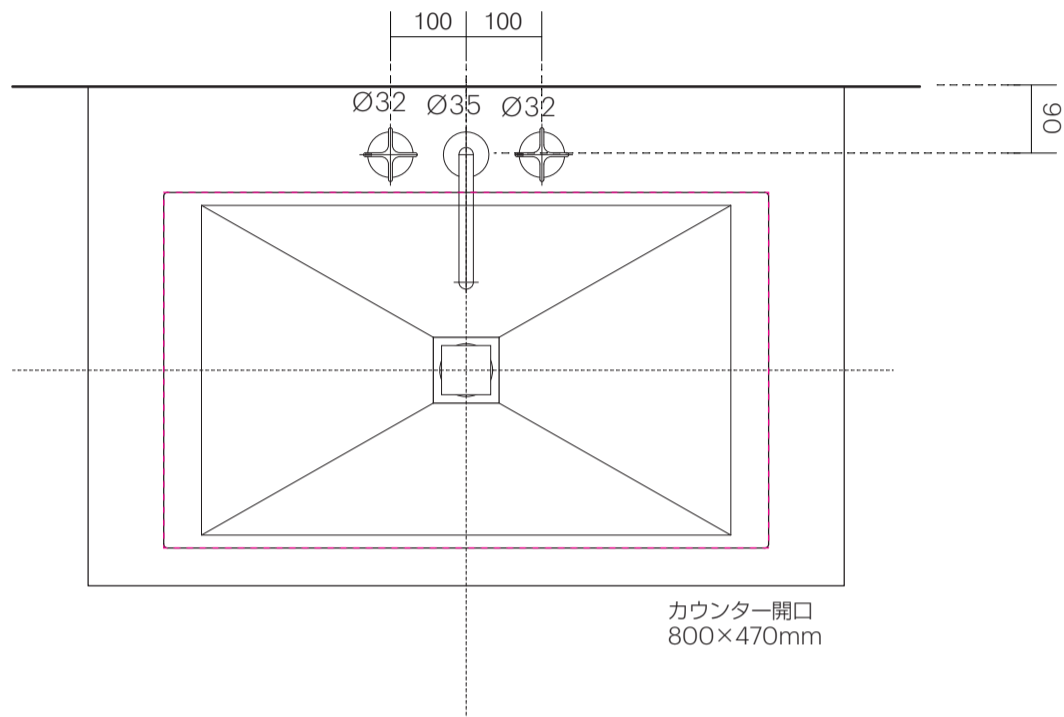

洗面器	SC-WBR-800X
排水目皿	SCR-649-15-276-S
水栓金具	20.713.809.00
トラップ	AQ-STR
止水栓 1/2	AQ-2161S×2

フレキホース別途

洗面器	SC-WBR-800X
排水目皿	SCR-649-15-276-S
水栓金具	20.713.809.00
トラップ	AQ-BTN
止水栓 1/2	AQ-2261F×2

フレキホース別途