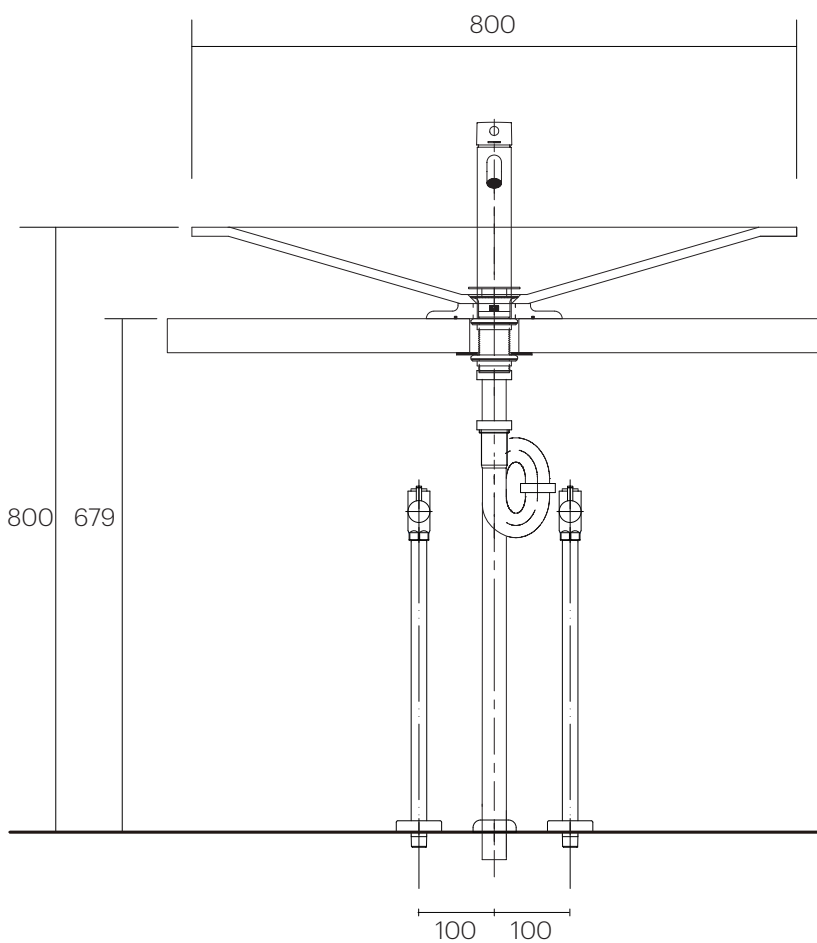

手洗器	SC-WBR-800X
排水目皿	SCR-649-271-100
水栓金具	33.539.660.00
トラップ	AQ-STR (32mm)
止水栓 1/2	AQ-2161S×2

手洗器	SC-WBR-800X
排水目皿	SCR-649-271-100
水栓金具	33.539.660.00
トラップ	AQ-BTN
止水栓 1/2	AQ-2261F×2