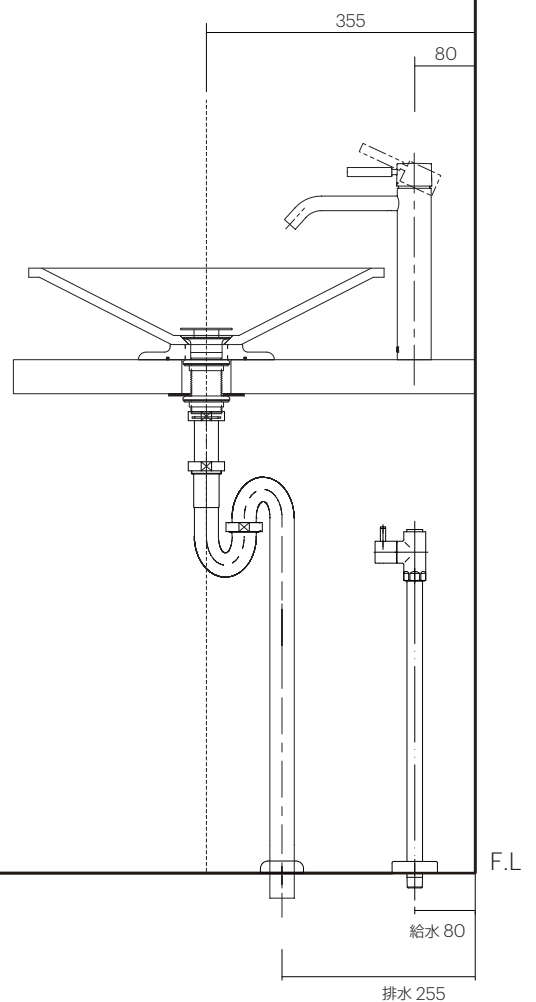

手洗器	SC-WBR-800X
排水目皿	SCR-649-271-100
水栓金具	33.539.660.00
トラップ	AQ-STR (32mm)
止水栓 1/2	AQ-2161S×2

手洗器	SC-WBR-800X
排水目皿	SCR-649-271-100
水栓金具	33.539.660.00
トラップ	AQ-BTN
止水栓 1/2	AQ-2261F×2