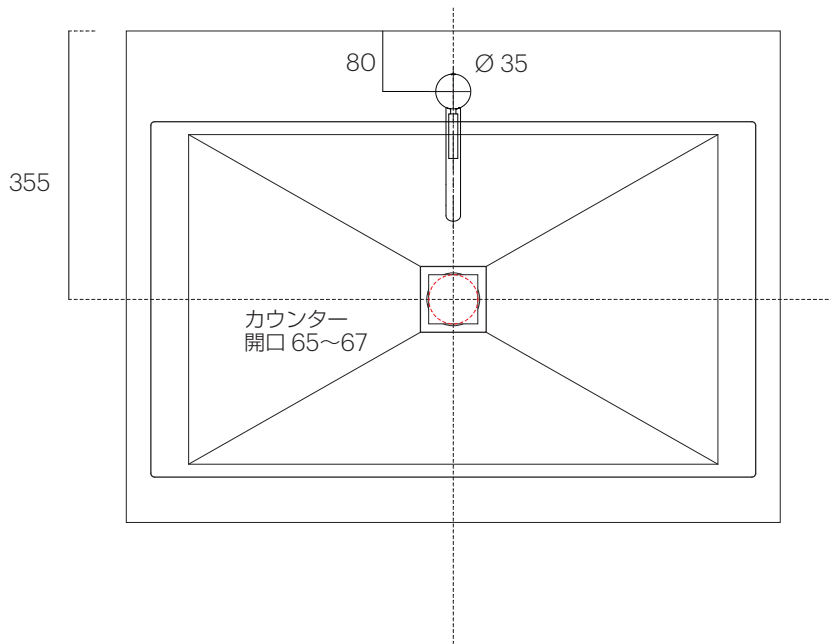

手洗器	SC-WBR-800X
排水目皿	SCR-649-271-100
水栓金具	33.539.660.00
トラップ	AQ-STR (32mm)
止水栓 1/2	AQ-2161S×2

手洗器	SC-WBR-800X
排水目皿	SCR-649-271-100
水栓金具	33.539.660.00
トラップ	AQ-BTN
止水栓 1/2	AQ-2261F×2