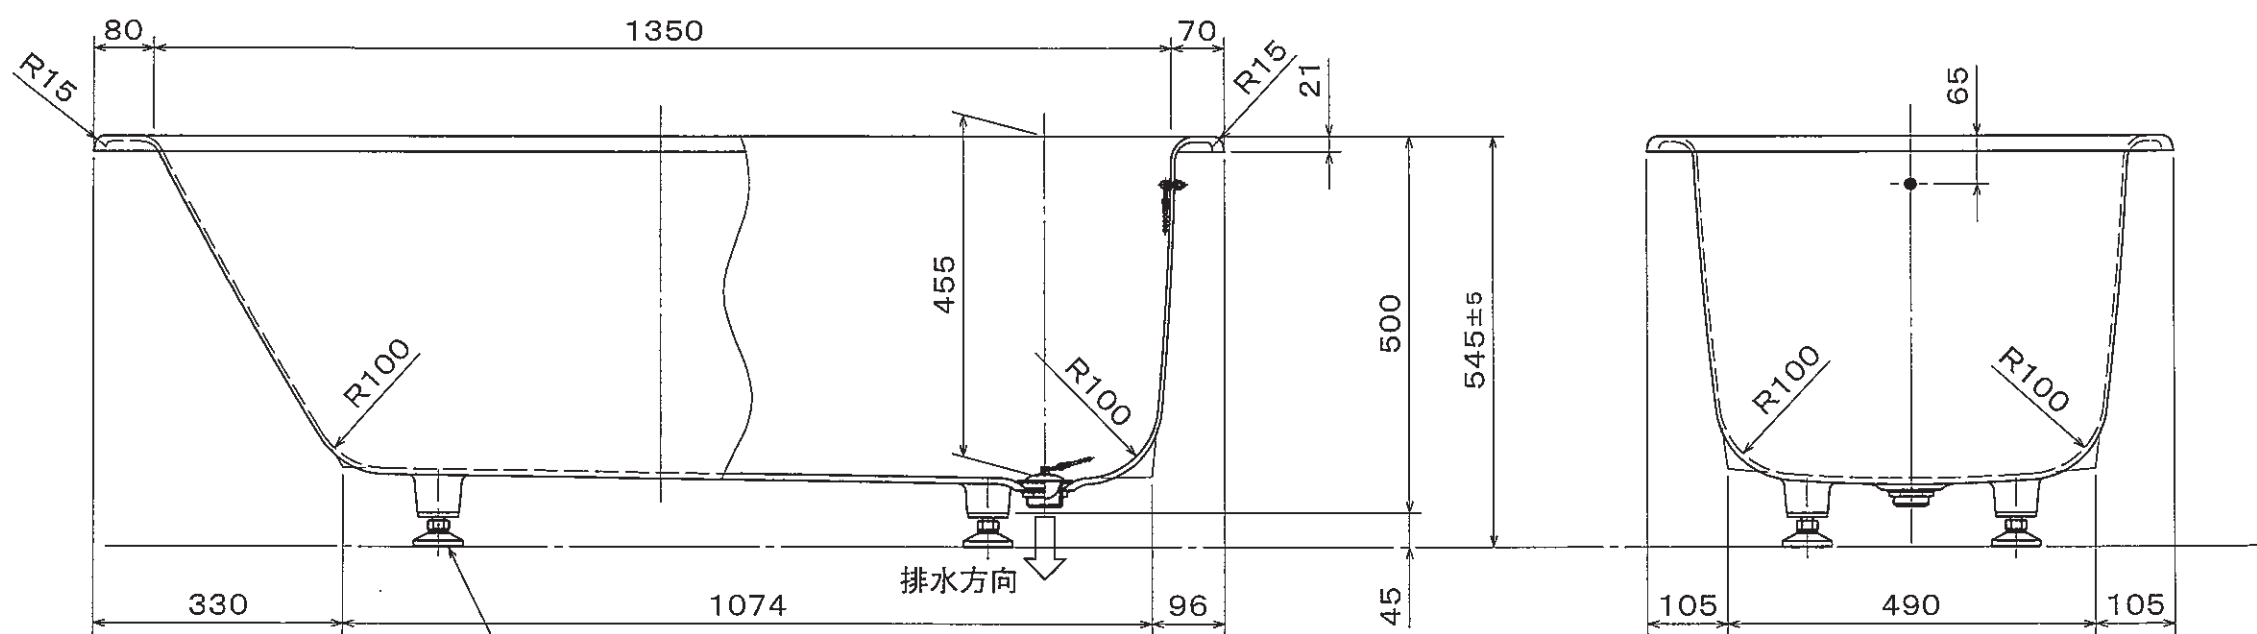

・浴槽仕様

- 1.サイズ 外法寸法 (1500×700×545)
内法寸法 (1350×570×455)
- 2.容 量 満水 265 ℓ
- 3.ホーロー加工 下地に湿式ホーロー加工を行った後、
上縁面、内面に乾式ホーロー加工を行う。
- 4. 色 CW(クリスタルホワイト)
- 5.外 装 外面は防錆塗装(白色)
- 6. 脚 調整脚
- 7. 排水金具 1½インチ排水金具、クサリ付ゴム栓

脚(4ヶ所)
レベル調整代 $\begin{matrix} +20 \\ 0 \end{matrix}$