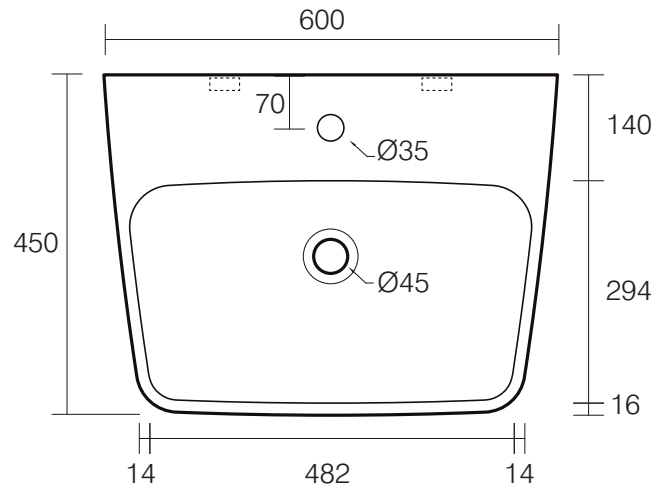

simas[®]
ACQUA SPACE

※壁面には50mm以上の補強材を入れてください。

※製品と接する部分には必ずコーキング処理を行ってください。

単位:mm

品名	デグラデ 壁付け洗面器600mm	品番	SIM-DE13/		
仕様	●サイズ:W600×D450×H310mm●設置方法:壁付け ●水栓取付穴:1穴●オーバーフロー付き●排水金具別途●取り付けボルト同梱	重量	22kg	縮尺	-
		AQUA Pi A ●TEL 0120-65-1232●FAX 06-6532-1580 <small>ENJOY BATHROOM EXPERIENCE</small> hits@hiratatile.co.jp			

単位:mm

品名 洗面器用取り付けボルト(同梱部材)

品番 **F89**

仕様 ・ナット×2 ハンガーボルト×2 アンカープラグ×2 スペーサー×2

重量

-

縮尺

-