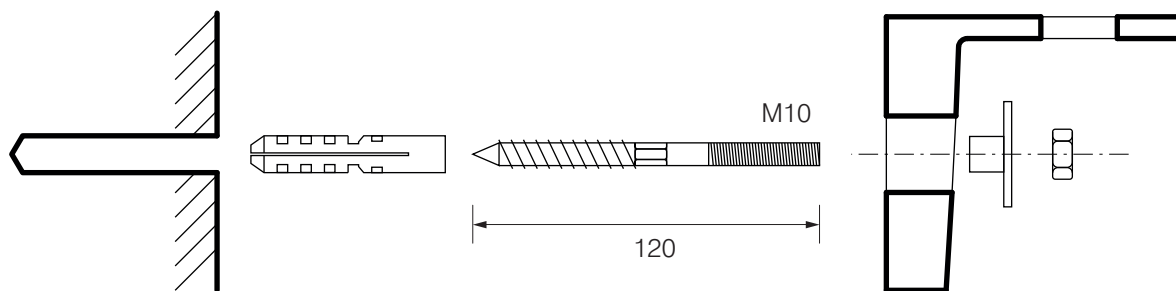

simas[®]
ACQUA SPACE

※壁面には50mm以上の補強材を入れてください。

※製品と接する部分には必ずコーキング処理を行ってください。

単位:mm

品名	デグラデ 壁付け洗面器600mm	品番	SIM-DE13/		
仕様	●サイズ:W600×D450×H310mm●設置方法:壁付け ●水栓取付穴:1穴●オーバーフロー付き●排水金具別途●取り付けボルト同梱	重量	22kg	縮尺	-
		AQUA Pi A ●TEL 0120-65-1232●FAX 06-6532-1580 <small>ENJOY BATHROOM EXPERIENCE</small> hits@hiratatile.co.jp			

単位:mm

品名 洗面器用取り付けボルト(同梱部材)

品番 **F89**

仕様 ・ナット×2 ハンガーボルト×2 アンカープラグ×2 スペーサー×2

重量

-

縮尺

-