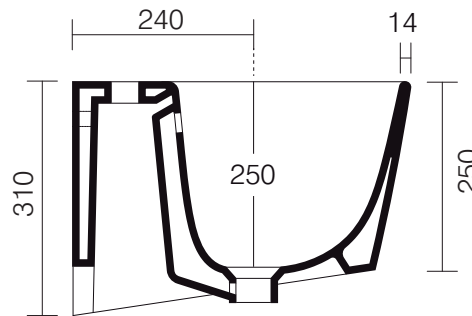

simas[®]
ACQUA SPACE

※壁面には50mm以上の補強材を入れてください。

※製品と接する部分には必ずコーキング処理を行ってください。

単位:mm

品名	デグラデ 壁付け洗面器600mm	品番	SIM-DE13/		
仕様	●サイズ:W600×D450×H310mm●設置方法:壁付け ●水栓取付穴:1穴●オーバーフロー付き●排水金具別途●取り付けボルト同梱	重量	22kg	縮尺	-
		AQUA Pi A ●TEL 0120-65-1232●FAX 06-6532-1580 <small>ENJOY BATHROOM EXPERIENCE</small> hits@hiratatile.co.jp			

単位:mm

品名 洗面器用取り付けボルト(同梱部材)

品番 **F89**

仕様 ・ナット×2 ハンガーボルト×2 アンカープラグ×2 スペーサー×2

重量

-

縮尺

-