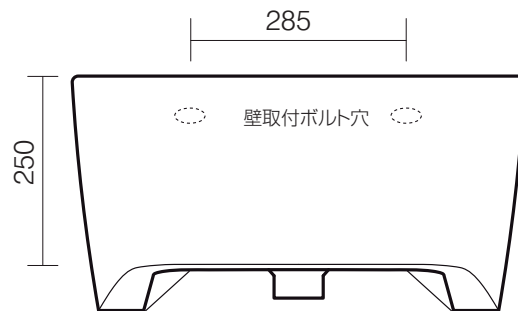

simas[®]
ACQUA SPACE

※壁面には50mm以上の補強材を入れてください。

※製品と接する部分には必ずコーキング処理を行ってください。

単位:mm

品名	デグラデ 壁付け洗面器600mm	品番	SIM-DE13/		
仕様	●サイズ:W600×D450×H310mm●設置方法:壁付け ●水栓取付穴:1穴●オーバーフロー付き●排水金具別途●取り付けボルト同梱	重量	22kg	縮尺	-
		AQUA Pi A ●TEL 0120-65-1232●FAX 06-6532-1580 <small>ENJOY BATHROOM EXPERIENCE</small> hits@hiratatile.co.jp			

単位:mm

品名 洗面器用取り付けボルト(同梱部材)

品番 **F89**

仕様 ・ナット×2 ハンガーボルト×2 アンカープラグ×2 スペーサー×2

重量

-

縮尺

-