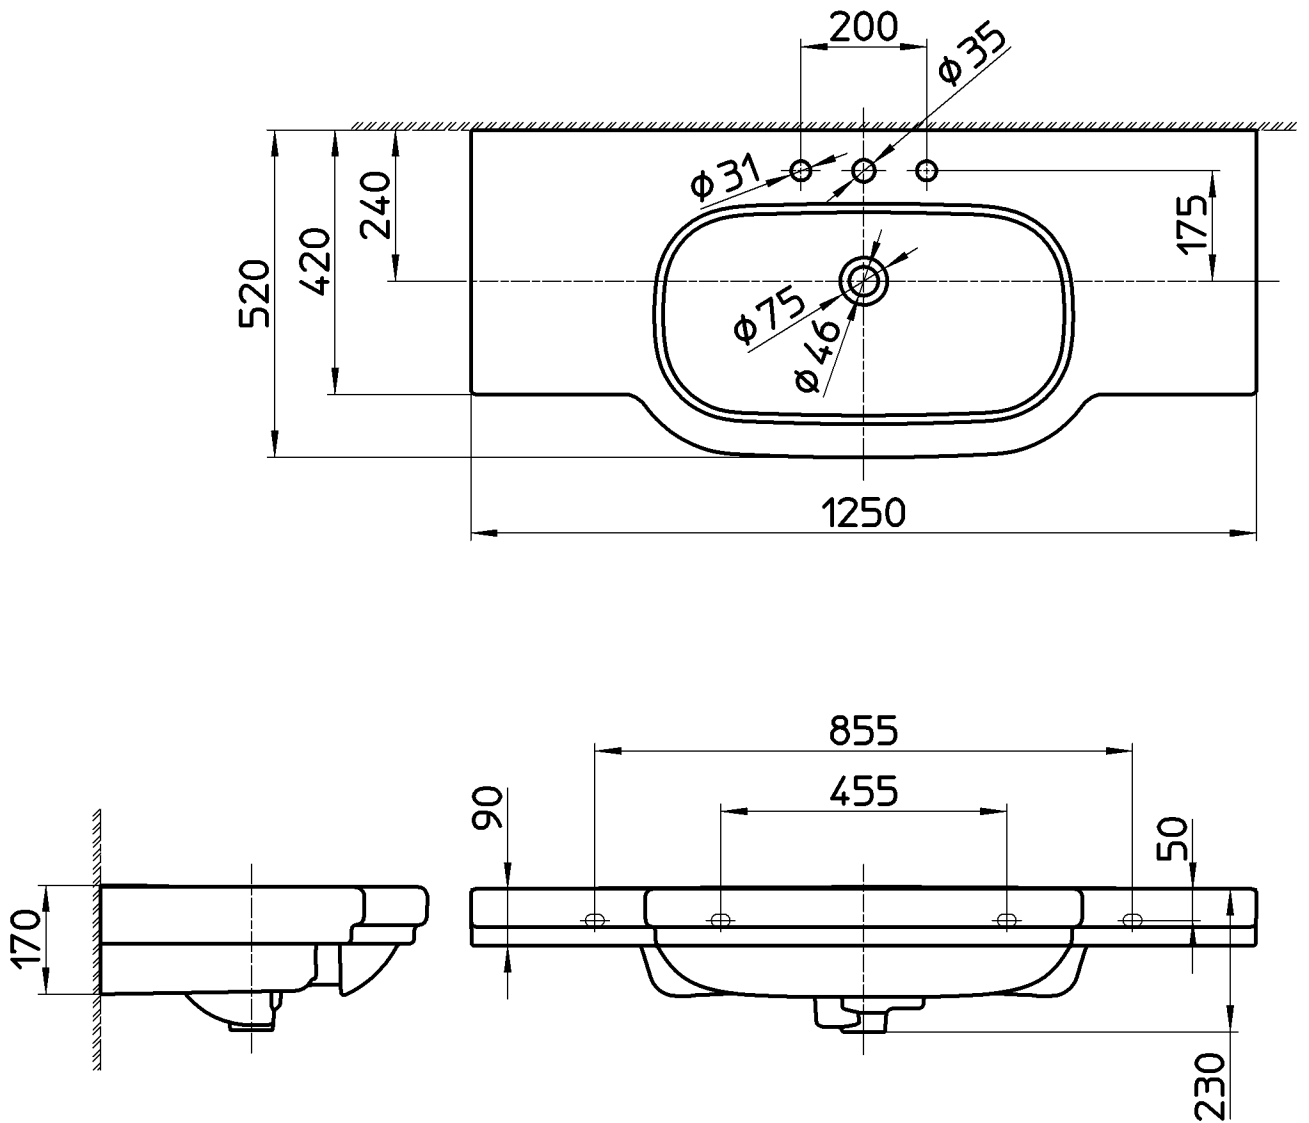

図番

出図

2017/05/30

SAN-EI

備考	シリーズ名: Lb3 classic(LAUFEN) 容量: 11.4L・アンダーオーバーフロー付・コーキング剤付属・化粧カバー付属 φ35水栓取付位置の肉厚は最大18です。						
品名	洗面器	尺度	承認	検図	製図	担当	第三角法
品番	SL810688-W-108	1:12	牧	片岡	酒光	板津	株式会社 三栄水栓製作所
			12・5・2	12・4・26	12・4・26	11・1・21	