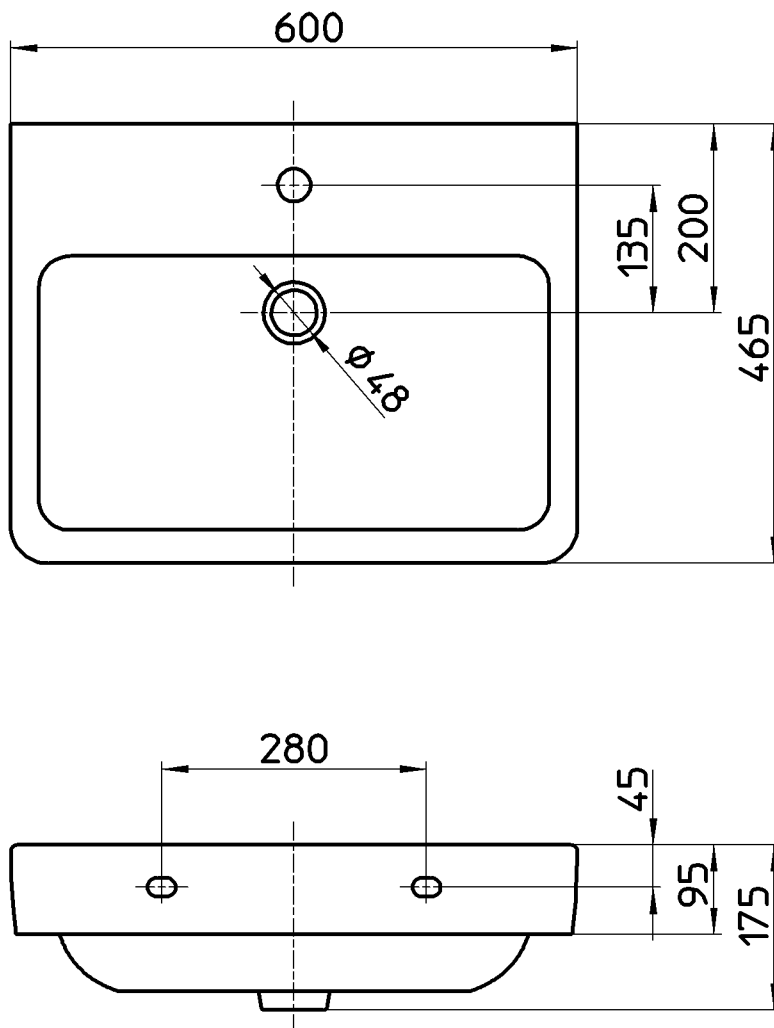

図番

出図

2017/05/26

SAN-EI

備考	シリーズ名: laufenproS(LAUFEN) 容量: 9,5L・オーバーフロー付・水栓取付穴径φ38・重量: 17kg						
品名	洗面器	尺度	承認	検図	製図	設計	第三角法
品番	SL810963-W-104	1:8	牧 17・5・11	上村 17・4・26	川村 17・4・21	福永 17・4・21	株式会社 三栄水栓製作所