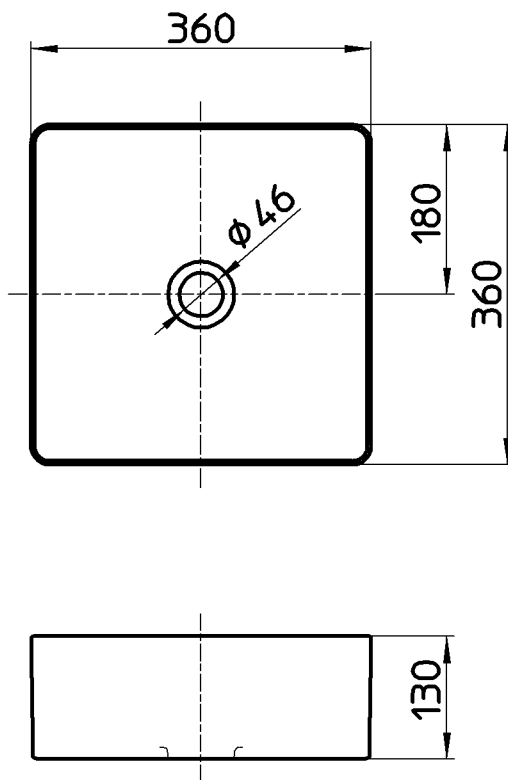

図番

出図

2017/05/26

SANEI

備考	シリーズ名:livingsquare Saphirkeramik(LAUFEN) 容量:11,4L・オーバーフロー無・重量:5,8kg						
品名	洗面器	尺度	承認	検図	製図	設計	第三角法
品番	SL811433-W-112	1:8	牧	上村	川村	福永	株式会社 三栄水栓製作所
			17・5・11	17・4・26	17・4・21	17・4・21	