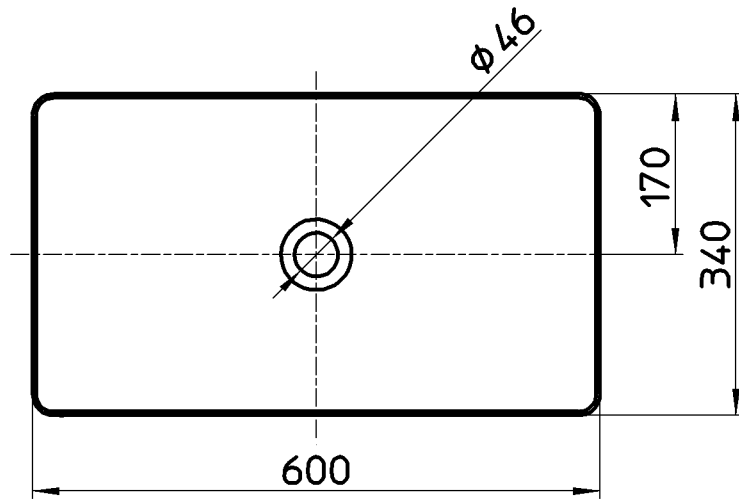

図番

出図

2017/05/26

SANEI

備考	シリーズ名: living square SaphirKeramik(LAUFEN) 容量: 14,1L・オーバーフロー無・重量: 8kg						
品名	洗面器	尺度	承認	検図	製図	担当	第三角法
品番	SL811434-W-112	1:8	牧	上村	川村	福永	株式会社 三栄水栓製作所
			17・5・11	17・4・26	17・4・21	17・4・21	