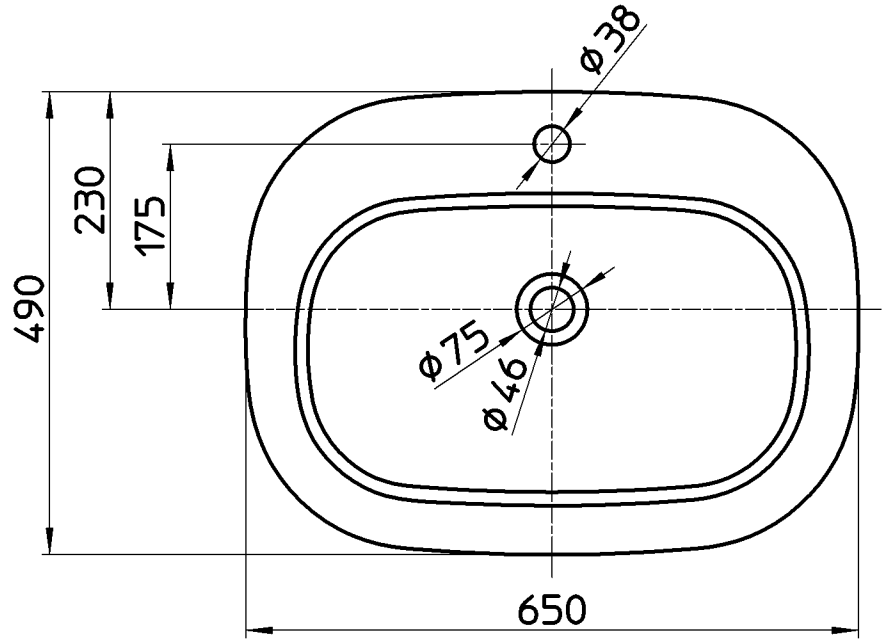

図番

出図

2017/05/26

SANEI

備考	シリーズ名:Lb3 classic(LAUFEN) 容量:8,9L・アンダーオーバーフロー付・化粧カバー付属 $\phi 38$ 水栓取付位置の肉厚は最大18です。						
品名	洗面器	尺度	承認	検図	製図	担当	第三角法
品番	SL811682-W-104	1:8	牧	片岡	酒光	板津	株式会社 三栄水栓製作所
			12・5・2	12・4・26	12・4・26	11・1・21	