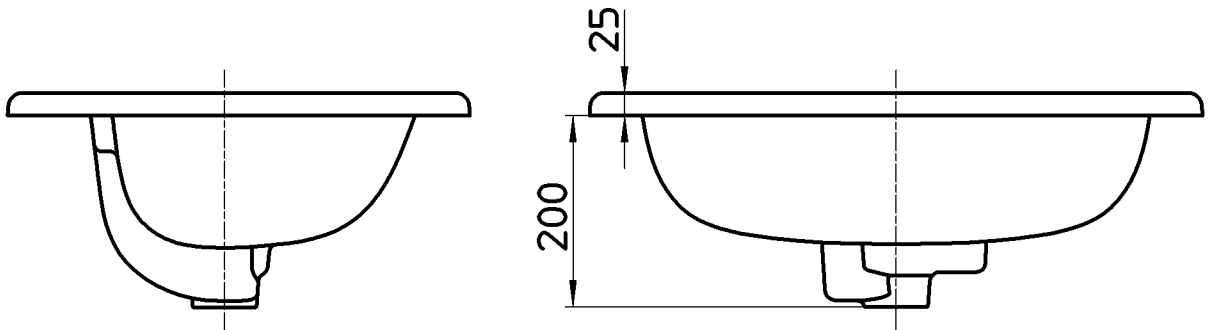

図番

出図

2017/05/26

SANEI

備考	シリーズ名:Lb3 classic(LAUFEN) 容量:8,9L・アンダーオーバーフロー付・化粧カバー付属 $\phi 38$ 水栓取付位置の肉厚は最大18です。						
品名	洗面器	尺度	承認	検図	製図	担当	第三角法
品番	SL811682-W-104	1:8	牧	片岡	酒光	板津	株式会社 三栄水栓製作所
			12・5・2	12・4・26	12・4・26	11・1・21	