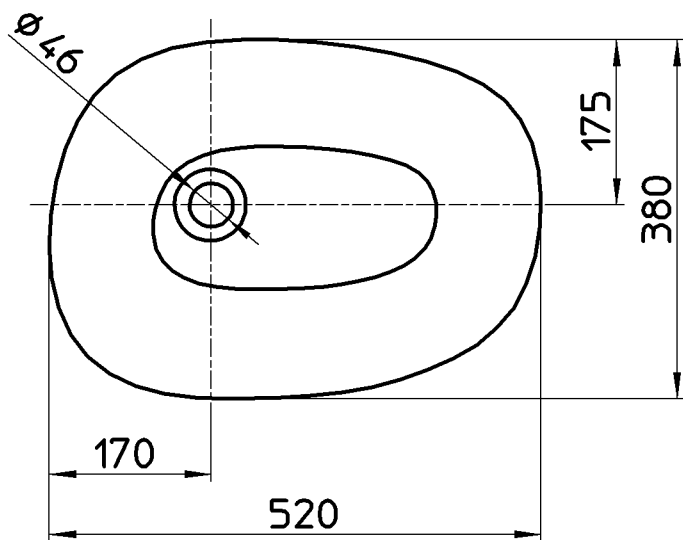

図番

出図

2017/05/26

SAN-EI

備考	シリーズ名:palomba collection(LAUFEN) 容量:8,5L・オーバーフロー無・重量:7kg						
品名	洗面器	尺度	承認	検図	製図	担当	第三角法
品番	SL816802-W-112	1:8	牧	上村	川村	福永	株式会社 三栄水栓製作所
			17・5・11	17・4・26	17・4・21	17・4・21	