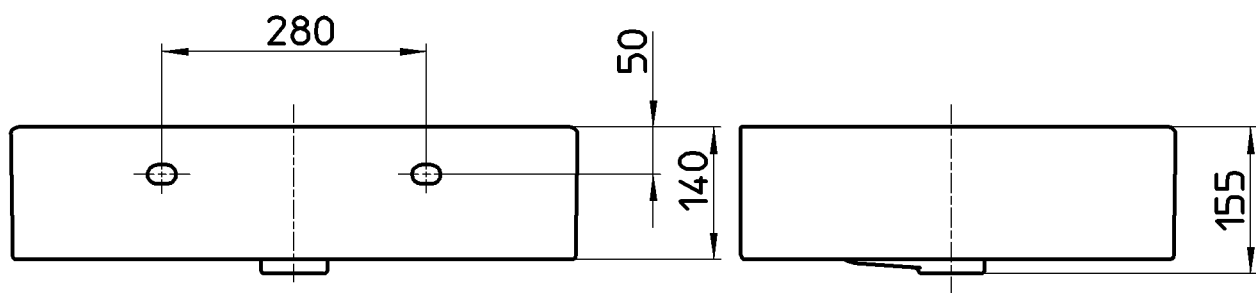

図番

出図

2017/05/26

SANFI

備考	シリーズ名: livingcity(LAUFEN) 容量: 9,6L・オーバーフロー付・水栓取付穴径φ38・重量: 18,6kg						
品名	洗面器	尺度	承認	検図	製図	設計	第三角法
品番	SL817433-W-104	1:8	牧	上村	川村	福永	株式会社 三栄水栓製作所
			17・5・11	17・4・26	17・4・21	17・4・21	