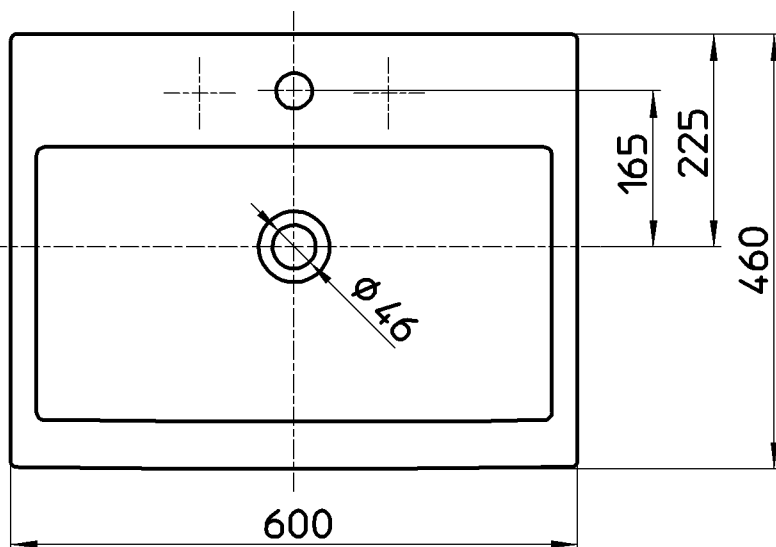

図番

出図

2017/05/26

SANFI

備考	シリーズ名: livingcity(LAUFEN) 容量: 9,6L・オーバーフロー付・水栓取付穴径φ38・重量: 18,6kg						
品名	洗面器	尺度	承認	検図	製図	設計	第三角法
品番	SL817433-W-104	1:8	牧	上村	川村	福永	株式会社 三栄水栓製作所
			17・5・11	17・4・26	17・4・21	17・4・21	