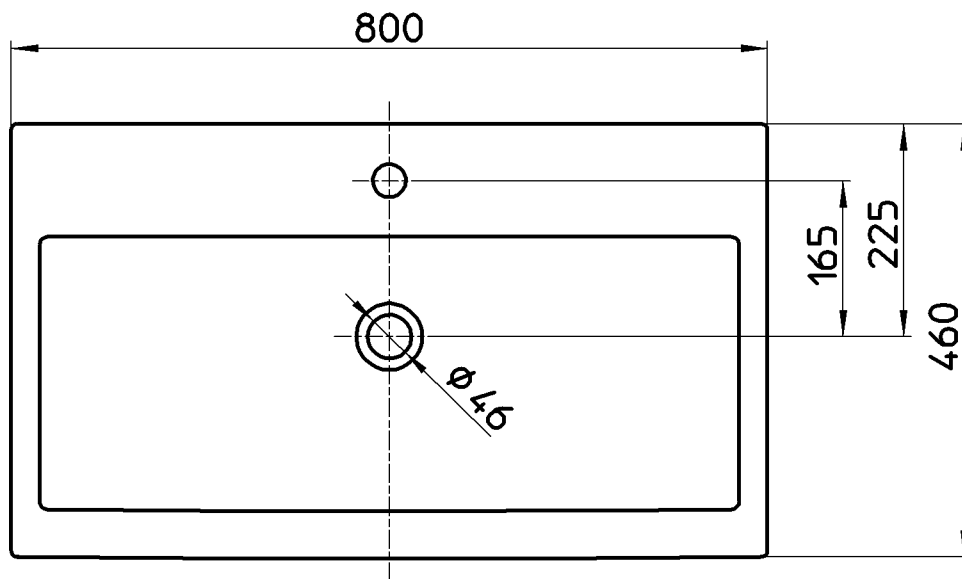

図番

出図

2017/05/26

SANEI

備考	シリーズ名: livingcity(LAUFEN) 容量: 14,7L・オーバーフロー付・水栓取付穴径φ38・重量: 22kg						
品名	洗面器	尺度	承認	検図	製図	担当	第三角法
品番	SL817436-W-104	1:8	牧	上村	川村	福永	株式会社 三栄水栓製作所
			17・5・11	17・4・26	17・4・21	17・4・21	