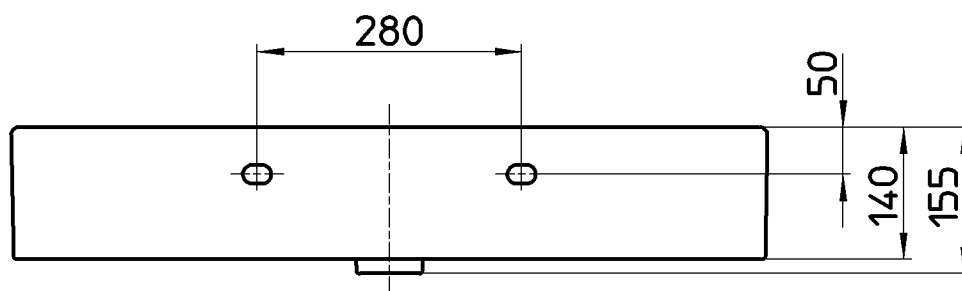

図番

出図

2017/05/26

SANEI

備考	シリーズ名: livingcity(LAUFEN) 容量: 14,7L・オーバーフロー付・水栓取付穴径φ38・重量: 22kg						
品名	洗面器	尺度	承認	検図	製図	担当	第三角法
品番	SL817436-W-104	1:8	牧	上村	川村	福永	株式会社 三栄水栓製作所
			17・5・11	17・4・26	17・4・21	17・4・21	