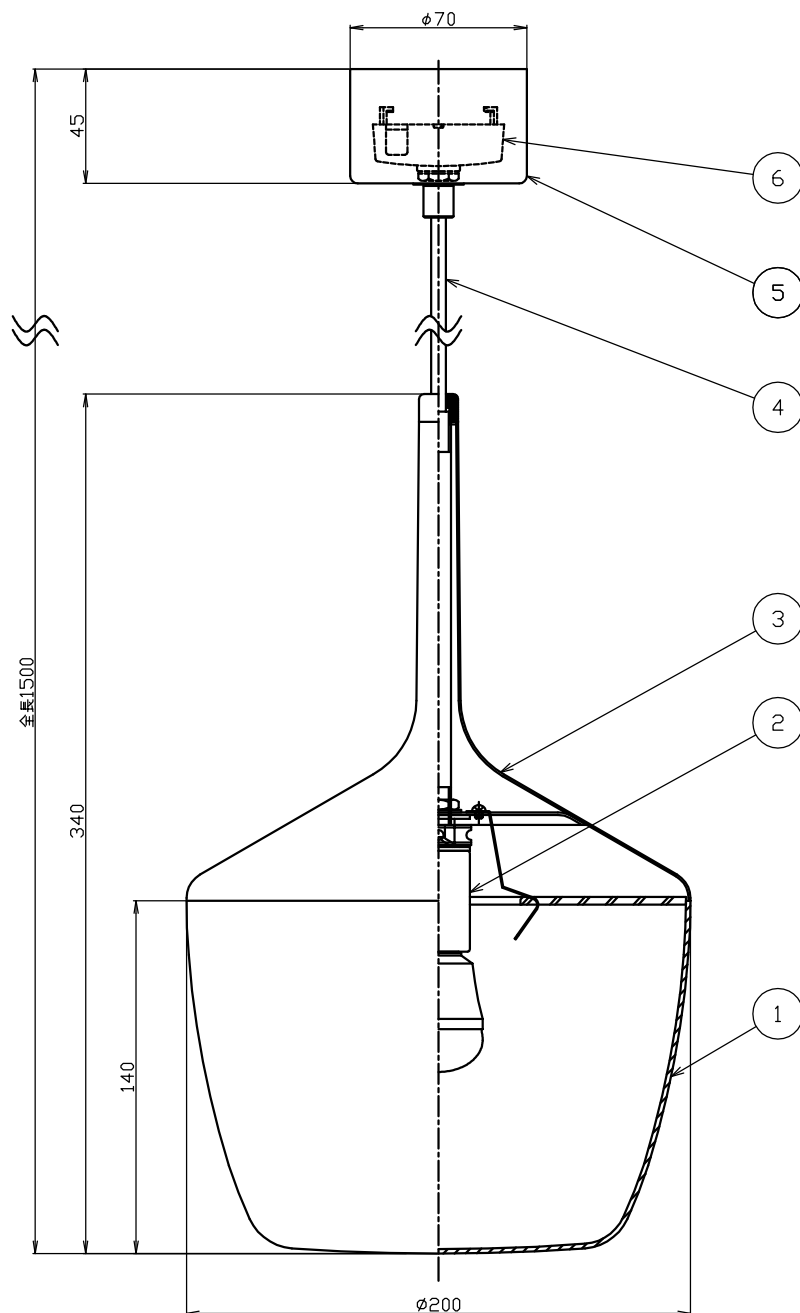

・安全の為、ご使用前に必ず取扱説明書をお読み下さい

▲安全に関するご注意

- ・一般屋内天井吊り下げ専用器具です。屋外や水気、湿気のある所には取付できません。絶縁不良による感電、絶縁不良による感電、火災の原因となることがあります。
- ・不安定な場所に設置しないでください。器具の転倒、火災のおそれがあります。
- ・カーテン、紙等の可燃物や揮発物に近づけて設置しないでください。火災のおそれがあります。

【電気特性】

定格電圧(V)	AC100
定格周波数(Hz)	50/60
定格入力電流(A)	0.08
定格消費電力(W)	4.4
定格入力容量(VA)	8

【付属ランプ】

LDA4L-G-E17/Z40E/S/W
パナソニック(株)製専用

※配線器具・埋込ローゼットタイプには取付出来ません。

部番	部品名	材質	数	備考						
7					特記事項 ・引掛シーリング用 ・ランプ同梱 ・LEDの光色には色ムラがあります。 ・調光不可 ・コード長調整不可 適合ランプ LED電球40W相当 E17 色温度：2700K(電球色)	重量	尺度	承認	検印	作形
6	引掛シーリングキャップ	ユリア	1	ラクダ色/ロック付						
5	フランジ	アルミ	1	白塗装仕上						
4	電源コード	ビニール	1	白色						
3	本体	アルミ	1	ヘアライン、クリア塗装仕上						
2	ソケット	磁器	1	E17						
1	セード	アクリル	1	乳白色、透明						
0.7	kg	1/3	幸田	-	清水