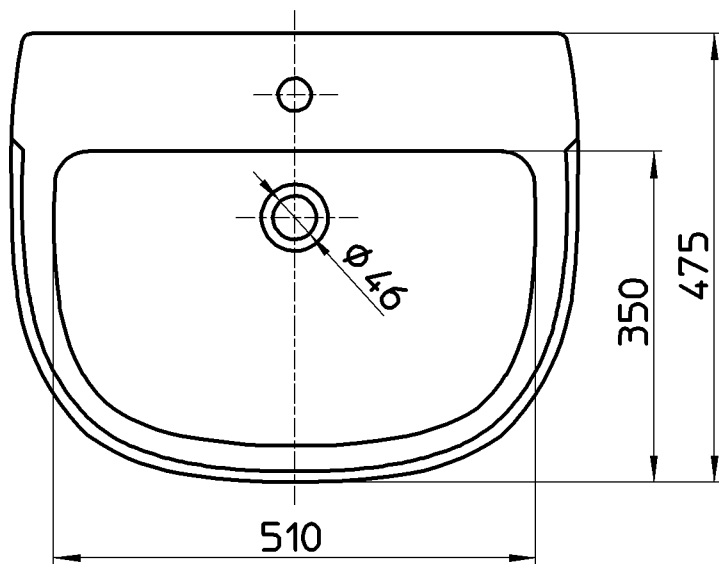

図番

出図

2017/05/26

SAN-EI

備考	シリーズ名 : Dama Retro(Roca) 容量 : 10L ・ オーバーフロー付 ・ 水栓取付穴径φ35 ・ 重量 : 10,5kg						
品名	洗面器	尺度	承認	検図	製図	担当	第三角法
品番	SR325324-W	1 : 8	牧	上村	川村	福永	株式会社 三栄水栓製作所
			17・4・26	17・4・25	17・4・24	17・4・24	