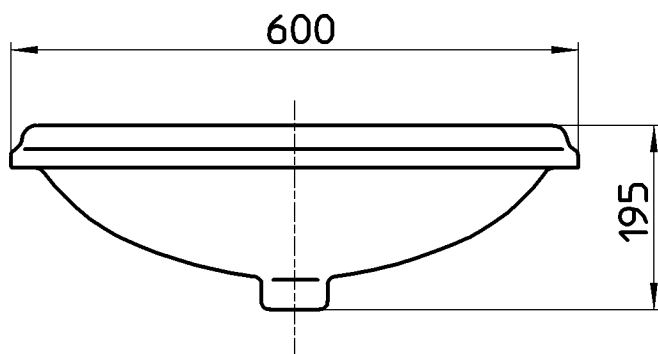

図番

出図

2017/05/26

SAN-EI

備考	シリーズ名 : Dama Retro(Roca) 容量 : 10L ・ オーバーフロー付 ・ 水栓取付穴径φ35 ・ 重量 : 10,5kg						
品名	洗面器	尺度	承認	検図	製図	担当	第三角法
品番	SR325324-W	1 : 8	牧	上村	川村	福永	株式会社 三栄水栓製作所
			17・4・26	17・4・25	17・4・24	17・4・24	