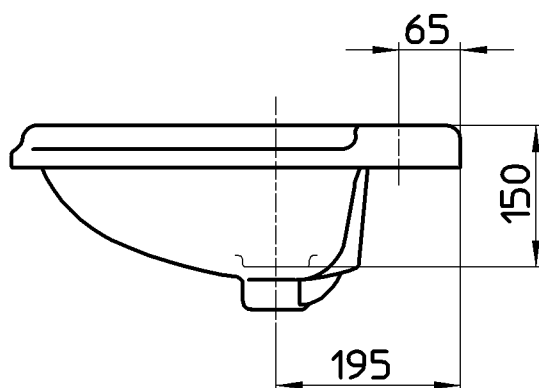

図番

出図

2017/05/26

SAN-EI

備考	シリーズ名 : Dama Retro(Roca) 容量 : 10L ・ オーバーフロー付 ・ 水栓取付穴径φ35 ・ 重量 : 10,5kg						
品名	洗面器	尺度	承認	検図	製図	担当	第三角法
品番	SR325324-W	1 : 8	牧	上村	川村	福永	株式会社 三栄水栓製作所
			17・4・26	17・4・25	17・4・24	17・4・24	