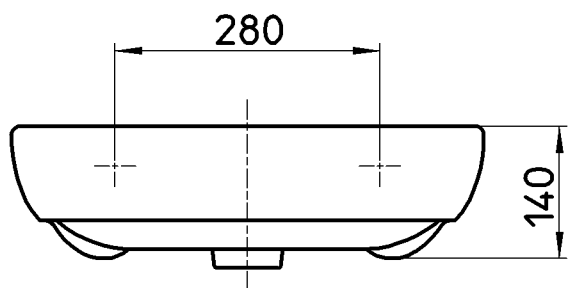

図番

出図

2017/05/26

SANEI

| | | | | | | | |
|----|---------------------------------------------------------------|-----|---------|---------|---------|---------|--------------|
| 備考 | シリーズ名: Meridian(Roca) 容量: 4L・オーバーフロー付・水栓取付穴径φ35・重量: 14,2kg | | | | | | |
| 品名 | 洗面器 | 尺度 | 承認 | 検図 | 製図 | 担当 | 第三角法 |
| 品番 | SR327244-W | 1:8 | 牧 | 上村 | 川村 | 福永 | 株式会社 三栄水栓製作所 |
| | | | 17・4・26 | 17・4・25 | 17・4・24 | 17・4・24 | |