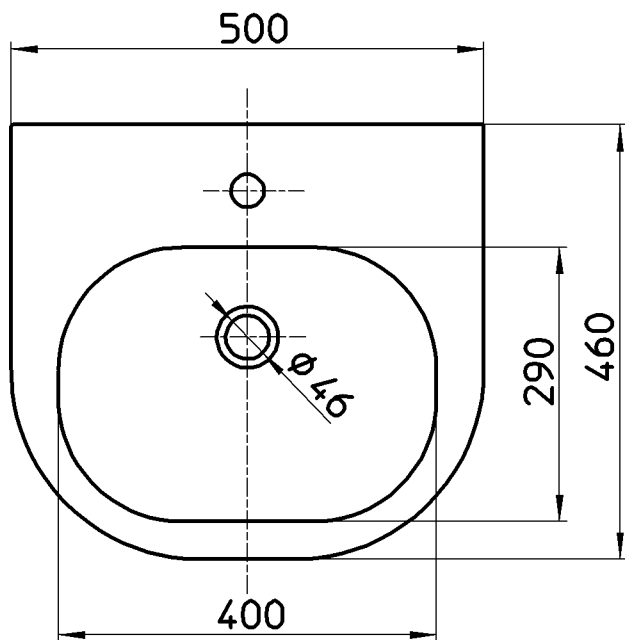

図番

出図

2017/05/26

SANEI

| | | | | | | | |
|----|---------------------------------------------------------------|-----|---------|---------|---------|---------|--------------|
| 備考 | シリーズ名: Meridian(Roca) 容量: 4L・オーバーフロー付・水栓取付穴径φ35・重量: 14,2kg | | | | | | |
| 品名 | 洗面器 | 尺度 | 承認 | 検図 | 製図 | 担当 | 第三角法 |
| 品番 | SR327244-W | 1:8 | 牧 | 上村 | 川村 | 福永 | 株式会社 三栄水栓製作所 |
| | | | 17・4・26 | 17・4・25 | 17・4・24 | 17・4・24 | |