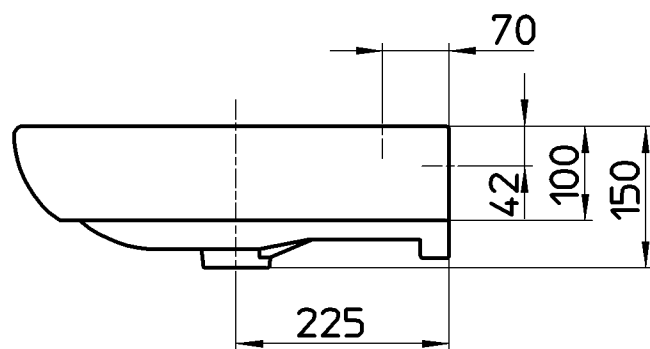

図番

出図

2017/05/26

SANEI

| | | | | | | | |
|----|---------------------------------------------------------------|-----|---------|---------|---------|---------|--------------|
| 備考 | シリーズ名: Meridian(Roca) 容量: 4L・オーバーフロー付・水栓取付穴径φ35・重量: 14,2kg | | | | | | |
| 品名 | 洗面器 | 尺度 | 承認 | 検図 | 製図 | 担当 | 第三角法 |
| 品番 | SR327244-W | 1:8 | 牧 | 上村 | 川村 | 福永 | 株式会社 三栄水栓製作所 |
| | | | 17・4・26 | 17・4・25 | 17・4・24 | 17・4・24 | |