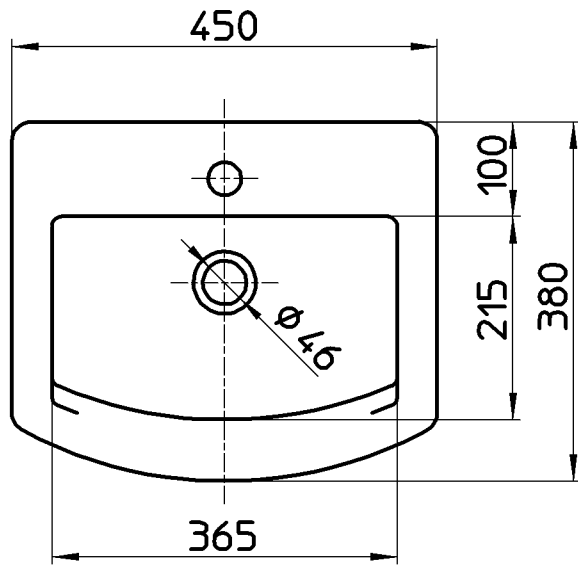

図番

出図
2017/05/26
SAN-EI

備考	シリーズ名: Hall(Roca) 容量: 4,2L・オーバーフロー付・水栓取付穴径φ35・重量: 11,5kg						
品名	洗面器	尺度	承認	検図	製図	担当	第三角法
品番	SR327624-W	1:8	牧	上村	川村	福永	株式会社 三栄水栓製作所
			17・4・26	17・4・25	17・4・24	17・4・24	