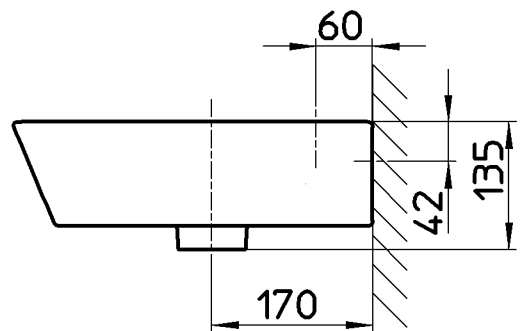

図番

出図
2017/05/26
SAN-EI

備考	シリーズ名: Hall(Roca) 容量: 4,2L・オーバーフロー付・水栓取付穴径φ35・重量: 11,5kg						
品名	洗面器	尺度	承認	検図	製図	担当	第三角法
品番	SR327624-W	1:8	牧	上村	川村	福永	株式会社 三栄水栓製作所
			17・4・26	17・4・25	17・4・24	17・4・24	