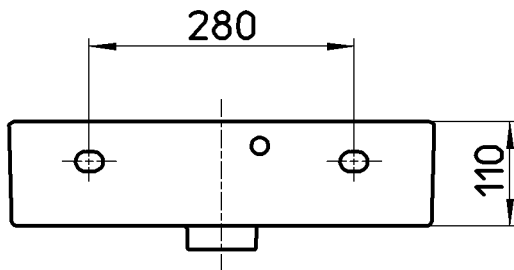

図番

出図
2017/05/26
SAN-EI

備考	シリーズ名: Hall(Roca) 容量: 4,2L・オーバーフロー付・水栓取付穴径φ35・重量: 11,5kg						
品名	洗面器	尺度	承認	検図	製図	担当	第三角法
品番	SR327624-W	1:8	牧	上村	川村	福永	株式会社 三栄水栓製作所
			17・4・26	17・4・25	17・4・24	17・4・24	