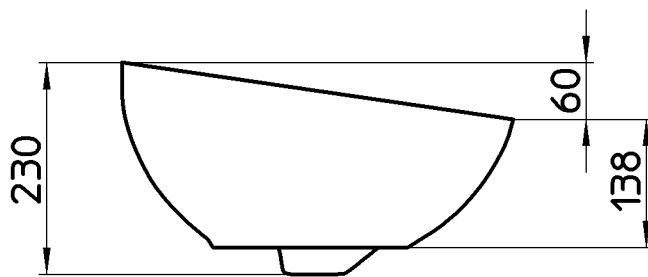

図番

出図
2017/05/26
SAN-EI

備考	シリーズ名: Bol(Roca) 容量: 4L・オーバーフロー付・水栓取付穴なし						
品名	手洗器	尺度	承認	検図	製図	担当	第三角法
品番	SR327876-W	1:8	牧	阪口	酒光	板津	株式会社 三栄水栓製作所
			11・2・18	11・2・15	11・2・9	11・2・9	