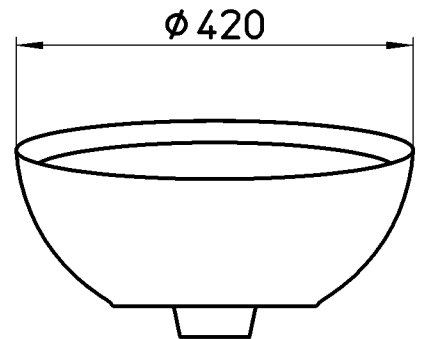

図番

出図
2017/05/26
SAN-EI

備考	シリーズ名: Bol(Roca) 容量: 4L・オーバーフロー付・水栓取付穴なし						
品名	手洗器	尺度	承認	検図	製図	担当	第三角法
品番	SR327876-W	1:8	牧	阪口	酒光	板津	株式会社 三栄水栓製作所
			11・2・18	11・2・15	11・2・9	11・2・9	