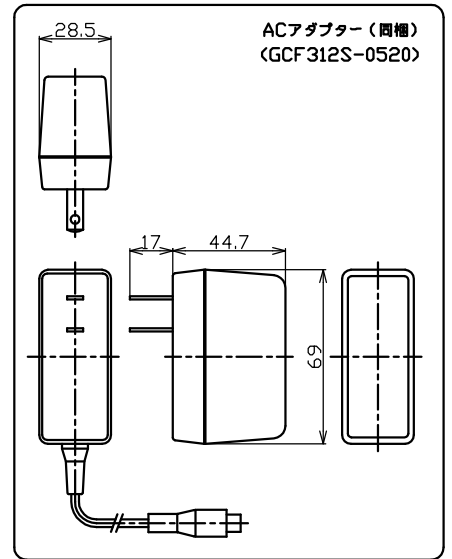

・安全の為、ご使用前に必ず取扱説明書をお読み下さい。

⚠安全に関するご注意

- ・一般屋内用器具です。屋外や水気、湿気のある所には取付できません。絶縁不良による感電、火災の原因となることがあります。
- ・不安定な場所に設置しないでください。器具の転倒、火災のおそれがあります。
- ・カーテン、紙等の可燃物や揮発物に近づけて設置しないでください。火災のおそれがあります。

【電気特性】

定格電圧(V)	AC100V
定格周波数(Hz)	50/60Hz
定格入力電流(A)	0.04A
定格消費電力(W)	1.6W

部番	部品名	材質	数	備考	特記事項	光源	重量	尺度	承認	検印	作成
7	バッテリー	—	1	ニッケル水素	・3段階調光(点灯10%→点灯50%→点灯100%→消灯) ・バッテリー内蔵：充電式 ・充電用ACアダプター同梱 ・LEDの光色には色ムラがあります。	LED・2700K	1.0 kg	1/3	須田	清水	榎田
6	スイッチ	樹脂	1								
5	セード	アクリル	1	乳白色							
4	光源	—	1	LEDモジュール							
3	本体(上)	アルミ	1	ヘアライン・クリア塗装仕上							
2	本体(下)	アルミ	1	ヘアライン・クリア塗装仕上							
1	ベース	銅板	1	アクリル焼付塗装 グレー色							
部番	部品名	材質	数	備考