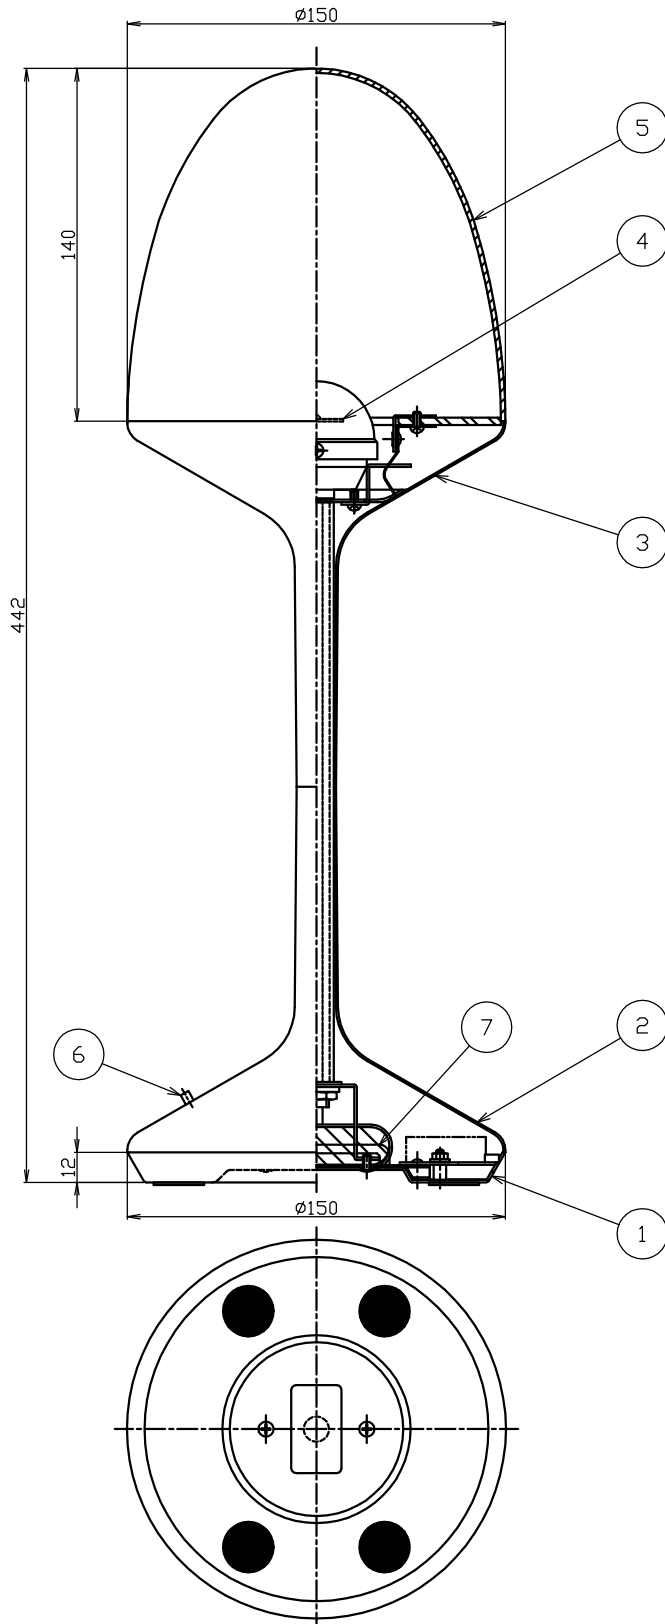

・安全の為、ご使用前に必ず取扱説明書をお読み下さい。

⚠安全に関するご注意

- ・一般屋内用器具です。屋外や水気、湿気のある所には取付できません。絶縁不良による感電、火災の原因となることがあります。
- ・不安定な場所に設置しないでください。器具の転倒、火災のおそれがあります。
- ・カーテン、紙等の可燃物や揮発物に近づけて設置しないでください。火災のおそれがあります。

【電気特性】

定格電圧(V)	AC100V
定格周波数(Hz)	50/60Hz
定格入力電流(A)	0.04A
定格消費電力(W)	1.6W

部番	部品名	材質	数	備考	特記事項	光源	重量	尺度	承認	検印	作成
7	バッテリー	—	1	ニッケル水素	・3段階調光(点灯10%→点灯50%→点灯100%→消灯) ・バッテリー内蔵：充電式 ・充電用ACアダプター同梱 ・LEDの光色には色ムラがあります。	LED・2700K	1.0 kg	1/3	須田	清水	榎田
6	スイッチ	樹脂	1								
5	セード	アクリル	1	乳白色							
4	光源	—	1	LEDモジュール							
3	本体(上)	アルミ	1	ヘアライン・クリア塗装仕上							
2	本体(下)	アルミ	1	ヘアライン・クリア塗装仕上							
1	ベース	銅板	1	アクリル焼付塗装 グレー色							
部番	部品名	材質	数	備考							