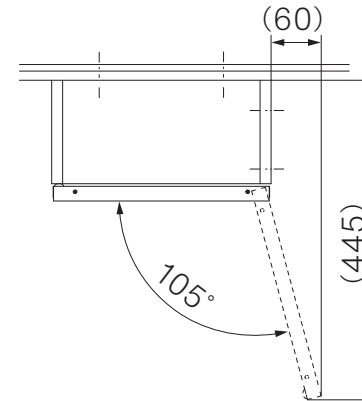

鏡+アルミ+パーチクルボード
 F☆☆☆☆対応
 耐荷重
 ボックス本体:10kg
 棚(1枚につき):3kg

上記の + 表記はビス固定位置を示す。キャビネットの連結はダボ穴以外の位置で4点固定をしてください。

単位:mm

品名	ミラーキャビネット	品番	TYU-3060/	
仕様	<ul style="list-style-type: none"> ●サイズ:W300×H600×D173mm ●重量:9.5kg ●ミラー:3mm厚(防湿加工)・上下アルミフレーム ●キャビネット/扉/棚板:メラミン化粧板 ●設置方法:壁付け(取付用:連結用ビス同梱) ●可動棚2段 ●左右開き兼用 ●F☆☆☆☆対応 	重量	-	縮尺
		AQUAPiA ●TEL 0120-65-1232●FAX 06-6532-1580 <small>ENJOY BATHROOM EXPERIENCE</small> hits@hiratatile.co.jp		