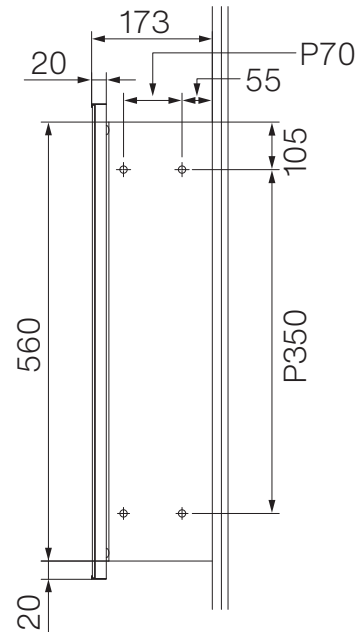

鏡+アルミ+パーチクルボード
 F☆☆☆☆対応
 耐荷重
 ボックス本体:10kg
 棚(1枚につき):3kg

上記の + 表記はビス固定位置を示す。キャビネットの連結はダボ穴以外の位置で4点固定をしてください。

単位:mm

品名	ミラーキャビネット	品番	TYU-3060/	
仕様	<ul style="list-style-type: none"> ●サイズ:W300×H600×D173mm ●重量:9.5kg ●ミラー:3mm厚(防湿加工)・上下アルミフレーム ●キャビネット/扉/棚板:メラミン化粧板 ●設置方法:壁付け(取付用:連結用ビス同梱) ●可動棚2段 ●左右開き兼用 ●F☆☆☆☆対応 	重量	-	縮尺
		AQUAPiA ●TEL 0120-65-1232●FAX 06-6532-1580 <small>ENJOY BATHROOM EXPERIENCE</small> hits@hiratatile.co.jp		