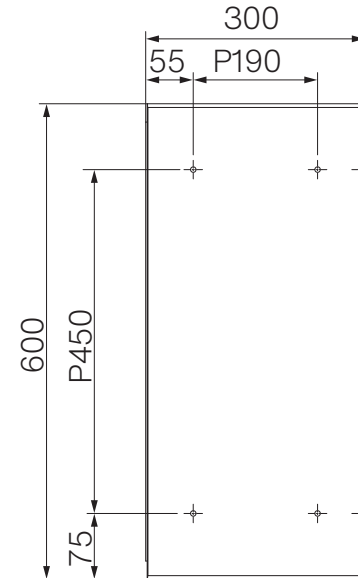

鏡+アルミ+パーチクルボード
 F☆☆☆☆対応
 耐荷重
 ボックス本体:10kg
 棚(1枚につき):3kg

上記の + 表記はビス固定位置を示す。キャビネットの連結はダボ穴以外の位置で4点固定をしてください。

単位:mm

品名	ミラーキャビネット	品番	TYU-3060/	
仕様	<ul style="list-style-type: none"> ●サイズ:W300×H600×D173mm ●重量:9.5kg ●ミラー:3mm厚(防湿加工)・上下アルミフレーム ●キャビネット/扉/棚板:メラミン化粧板 ●設置方法:壁付け(取付用:連結用ビス同梱) ●可動棚2段 ●左右開き兼用 ●F☆☆☆☆対応 	重量	-	縮尺
		AQUAPiA ●TEL 0120-65-1232●FAX 06-6532-1580 <small>ENJOY BATHROOM EXPERIENCE</small> hits@hiratatile.co.jp		