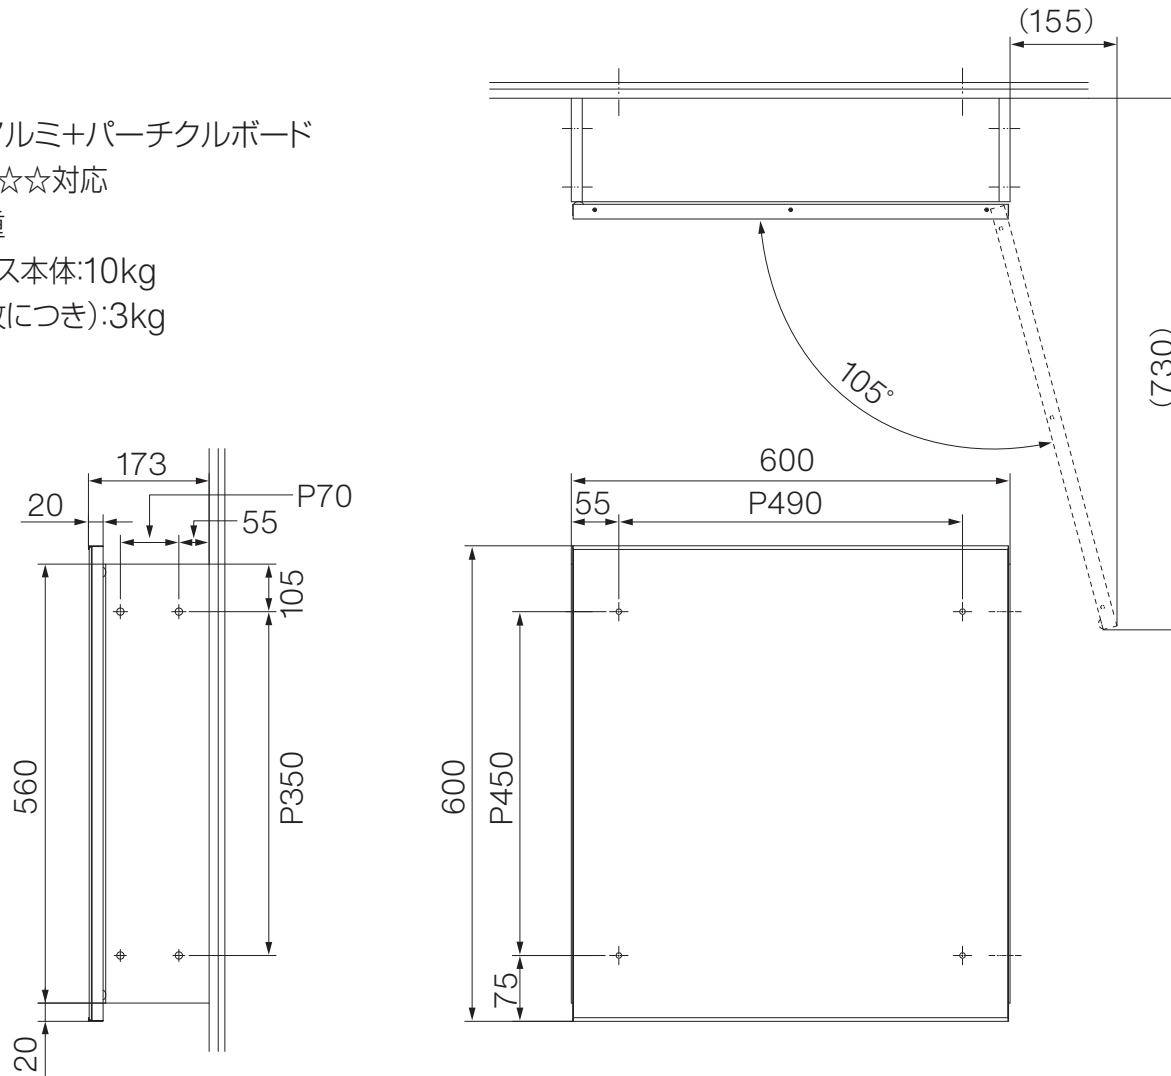

鏡+アルミ+パーチクルボード
 F☆☆☆☆対応
 耐荷重
 ボックス本体:10kg
 棚(1枚につき):3kg

上記の + 表記はビス固定位置を示す。キャビネットの連結はダボ穴以外の位置で4点固定をしてください。

単位:mm

品名 ミラーキャビネット	品番 TYU-6060/	
仕様 ●サイズ:W600×H600×D173mm ●重量:15kg ●ミラー:3mm厚(防湿加工)・上下アルミフレーム ●キャビネット/扉/棚板:メラミン化粧板 ●設置方法:壁付け(取付用・連結用ビス同梱) ●可動棚2段 ●左右開き兼用 ●F☆☆☆☆対応	重量 -	縮尺
AQUAPiA ●TEL 0120-65-1232●FAX 06-6532-1580 ENJOY BATHROOM EXPERIENCE hits@hiratatile.co.jp		