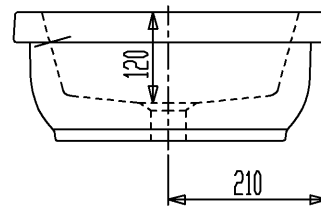

カウンター切込寸法

セラトレーディング株式会社			単位 mm	名称 アーキテクチャ 洗面器
製図 福田	検図 井伊	日付 21.04.01	尺度 1 : 10	品番 VB416760S
備考 実容量：10.0L、重量：19.0kg、オーバーフロー付				団番 VB416760S