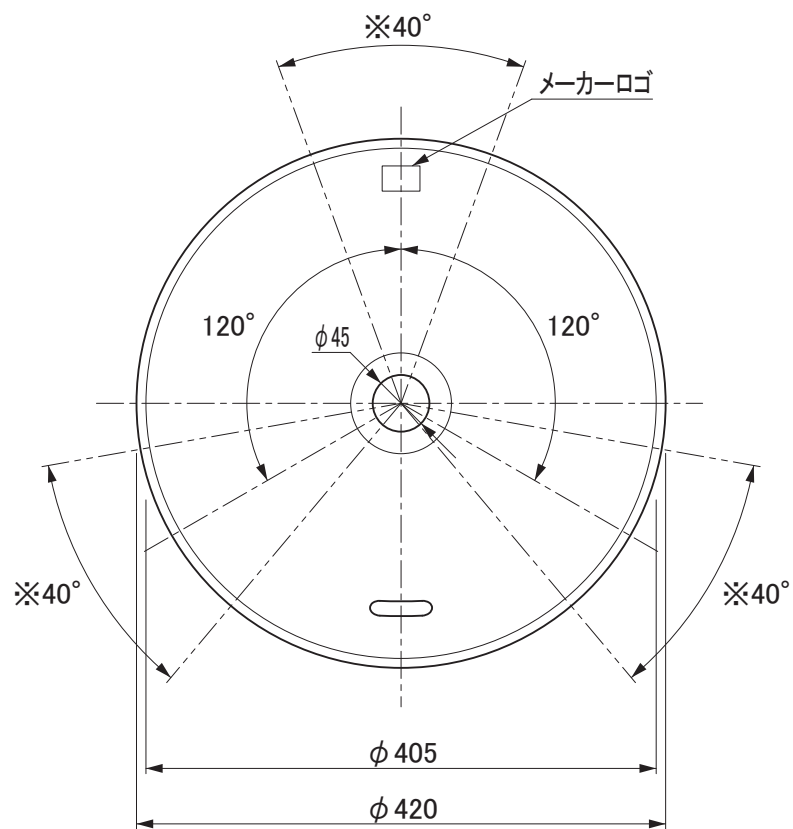

※40° 範囲内には、ポップアップ引棒付水栓・引棒部が固定金具に干渉するため設置できません。

用途	一般住宅用(屋内用)
分類	ベッセル
オーバーフロー	あり
実容量	1.9L
本体重量	7.6kg
特記事項	陶器製品は製造の過程で寸法公差や反りが生じます。 水はねや水があふれるおそれがありますので、止水栓で適切な流量に調整してください。 破損するおそれがありますので、60°C以上の熱湯を流さないでください。

セラトレーディング株式会社		単位 mm	名称 ループ&フレンズ 洗面器
製図 近藤	検図 井田	日付 24.03.06	尺度 1 : 6
備考			品番 VB4A4600
			図番 VB4A4600