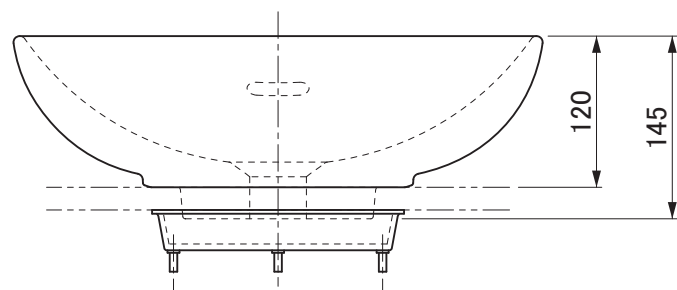

※40° 範囲内には、ポップアップ引棒付水栓・引棒部が固定金具に干渉するため設置できません。

用途	一般住宅用(屋内用)
分類	ベッセル
オーバーフロー	あり
実容量	1.9L
本体重量	7.6kg
特記事項	陶器製品は製造の過程で寸法公差や反りが生じます。 水はねや水があふれるおそれがありますので、止水栓で適切な流量に調整してください。 破損するおそれがありますので、60°C以上の熱湯を流さないでください。

セラトレーディング株式会社		単位 mm	名称 ループ&フレンズ 洗面器
製図 近藤	検図 井田	日付 24.03.06	尺度 1 : 6
備考			品番 VB4A4600
			図番 VB4A4600