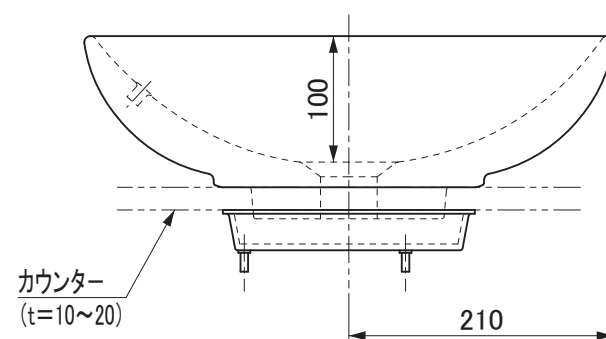

※40° 範囲内には、ポップアップ引棒付水栓・引棒部が固定金具に干渉するため設置できません。

用途	一般住宅用(屋内用)
分類	ベッセル
オーバーフロー	あり
実容量	1.9L
本体重量	7.6kg
特記事項	陶器製品は製造の過程で寸法公差や反りが生じます。 水はねや水があふれるおそれがありますので、止水栓で適切な流量に調整してください。 破損するおそれがありますので、60°C以上の熱湯を流さないでください。

セラトレーディング株式会社		単位 mm	名称 ループ&フレンズ 洗面器
製図 近藤	検図 井田	日付 24.03.06	尺度 1 : 6
備考			品番 VB4A4600
			図番 VB4A4600