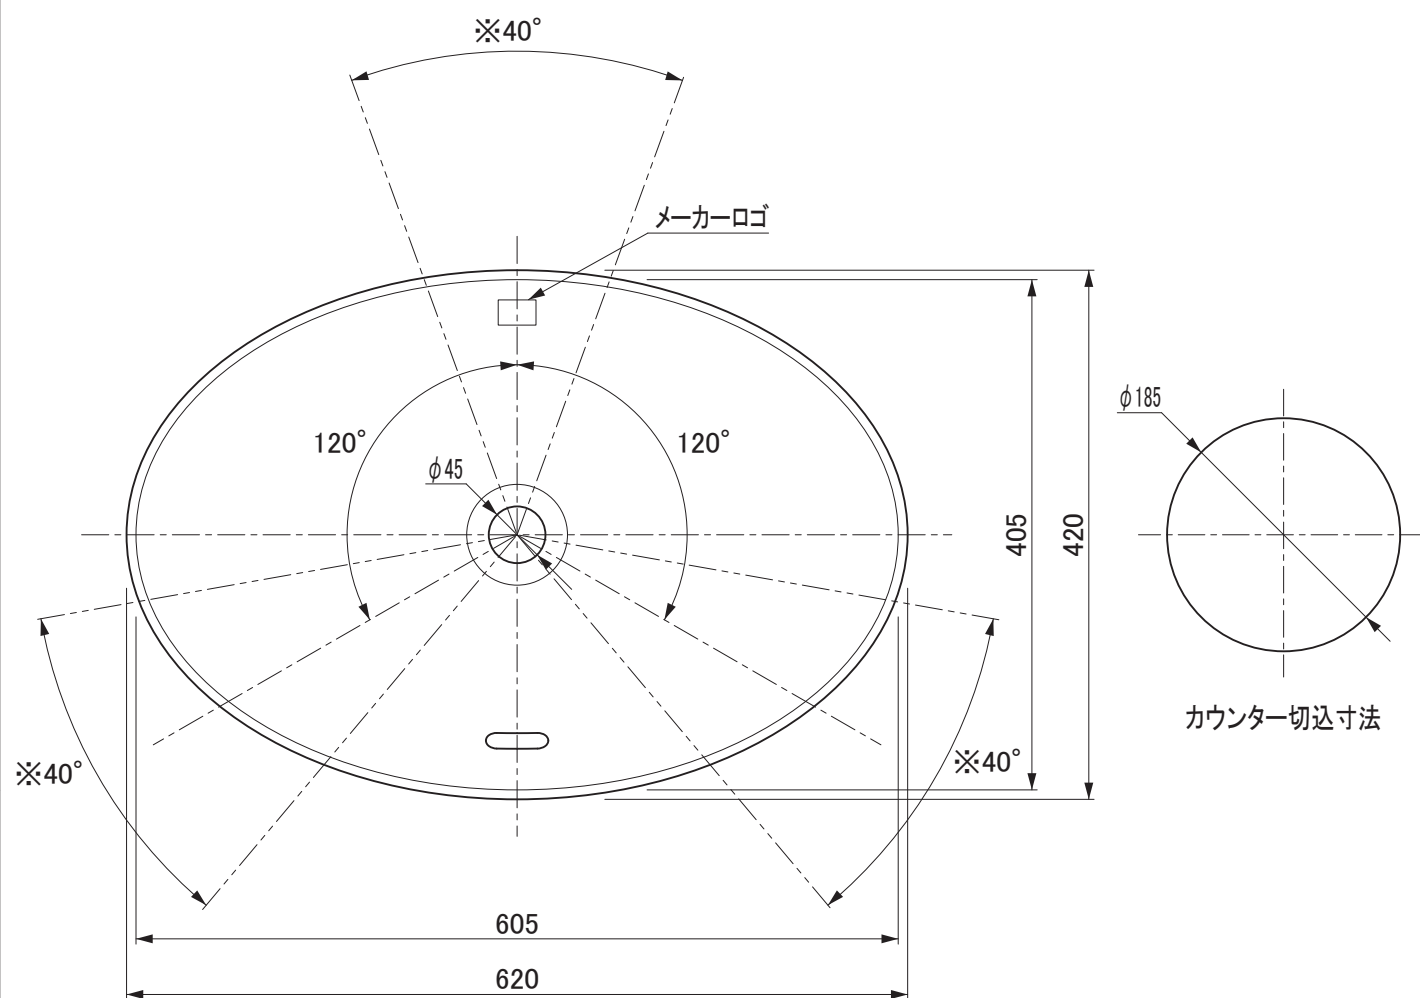

※40° 範囲内には、ポップアップ引棒付水栓・引棒部が固定金具に干渉するため設置できません。

用途	一般住宅用(屋内用)
分類	ベッセル
オーバーフロー	あり
実容量	3.5L
本体重量	10.5kg
特記事項	陶器製品は製造の過程で寸法公差や反りが生じます。 水はねや水があふれるおそれがありますので、止水栓で適切な流量に調整してください。 破損するおそれがありますので、60°C以上の熱湯を流さないでください。

セラトレーディング株式会社		単位 mm	名称 ループ&フレンズ 洗面器
製図 近藤	検図 井田	日付 24.03.06	尺度 1 : 6
備考			品番 VB4A4800
			図番 VB4A4800