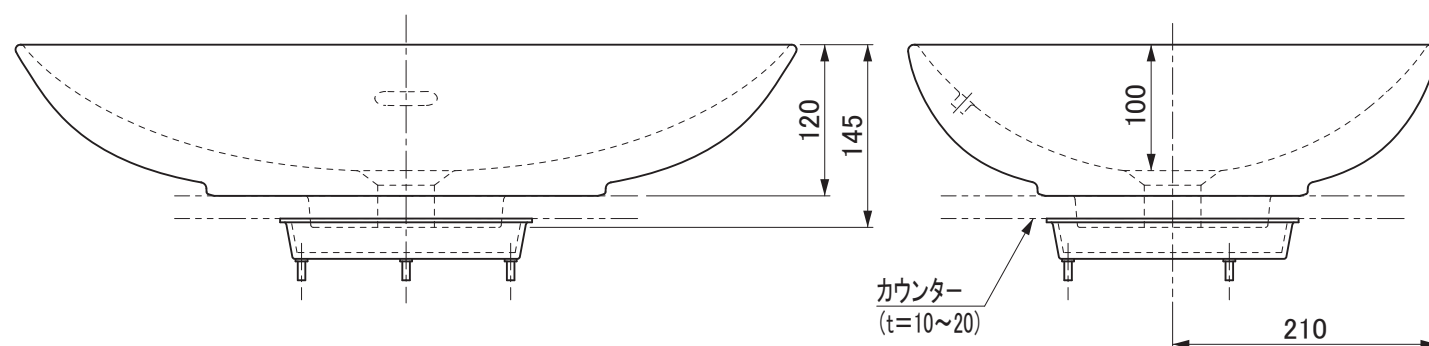

※40° 範囲内には、ポップアップ引棒付水栓・引棒部が固定金具に干渉するため設置できません。

用途	一般住宅用(屋内用)
分類	ベッセル
オーバーフロー	あり
実容量	3.5L
本体重量	10.5kg
特記事項	陶器製品は製造の過程で寸法公差や反りが生じます。 水はねや水があふれるおそれがありますので、止水栓で適切な流量に調整してください。 破損するおそれがありますので、60°C以上の熱湯を流さないでください。

セラトレーディング株式会社		単位 mm	名称 ループ&フレンズ 洗面器
製図 近藤	検図 井田	日付 24.03.06	尺度 1 : 6
備考			品番 VB4A4800
			図番 VB4A4800