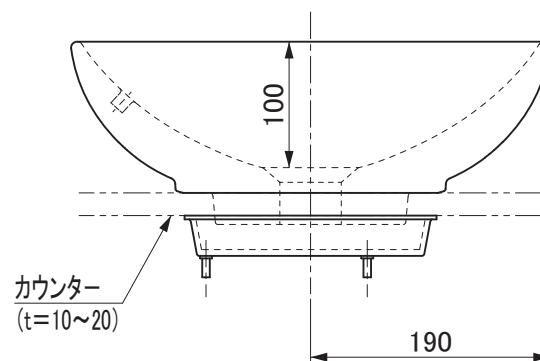

※40° 範囲内には、ポップアップ引棒付水栓・引棒部が固定金具に干渉するため設置できません。

用途	一般住宅用(屋内用)
分類	ベッセル
オーバーフロー	あり
実容量	2.6L
本体重量	11.3kg
特記事項	陶器製品は製造の過程で寸法公差や反りが生じます。 水はねや水があふれるおそれがありますので、止水栓で適切な流量に調整してください。 破損するおそれがありますので、60°C以上の熱湯を流さないでください。

セラトレーディング株式会社			単位 mm	名称 ループ&フレンズ 洗面器
製図 近藤	検図 井田	日付 24.03.06	尺度 1 : 6	品番 VB4A4900
備考				図番 VB4A4900