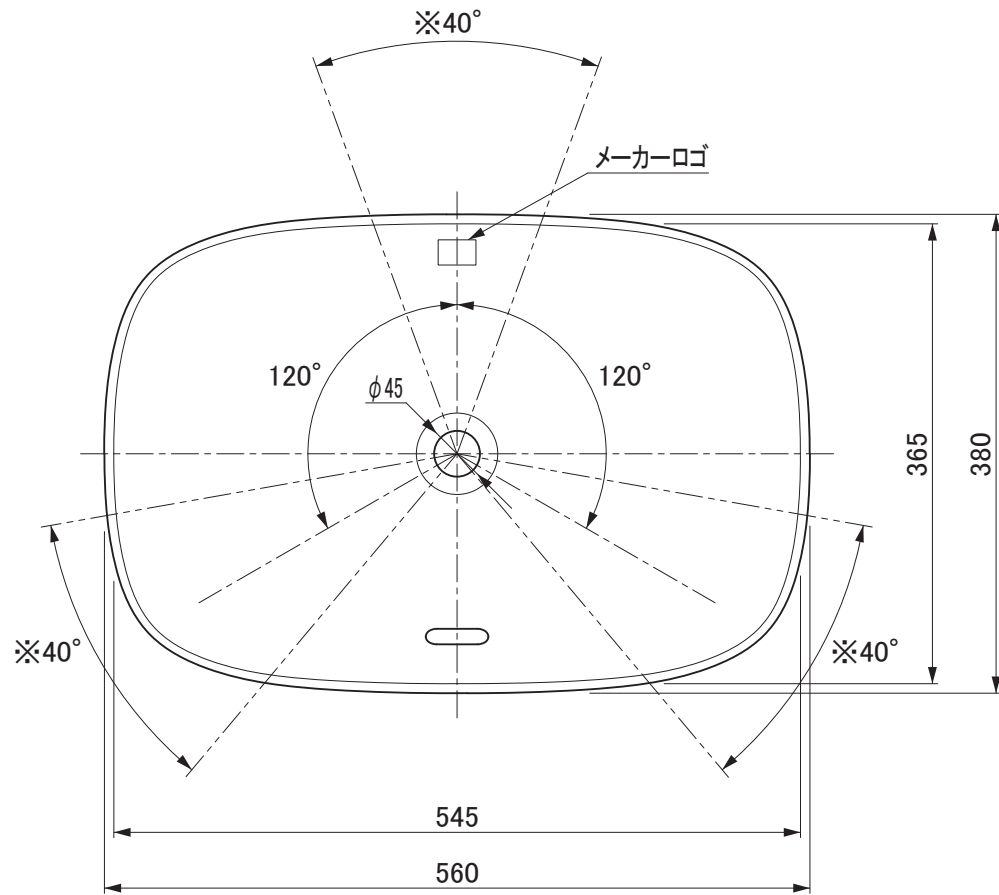

※40° 範囲内には、ポップアップ引棒付水栓・引棒部が固定金具に干渉するため設置できません。

用途	一般住宅用(屋内用)
分類	ベッセル
オーバーフロー	あり
実容量	2.6L
本体重量	11.3kg
特記事項	陶器製品は製造の過程で寸法公差や反りが生じます。 水はねや水があふれるおそれがありますので、止水栓で適切な流量に調整してください。 破損するおそれがありますので、60°C以上の熱湯を流さないでください。

セラトレーディング株式会社			単位 mm	名称 ループ&フレンズ 洗面器
製図 近藤	検図 井田	日付 24.03.06	尺度 1 : 6	品番 VB4A4900
備考				図番 VB4A4900