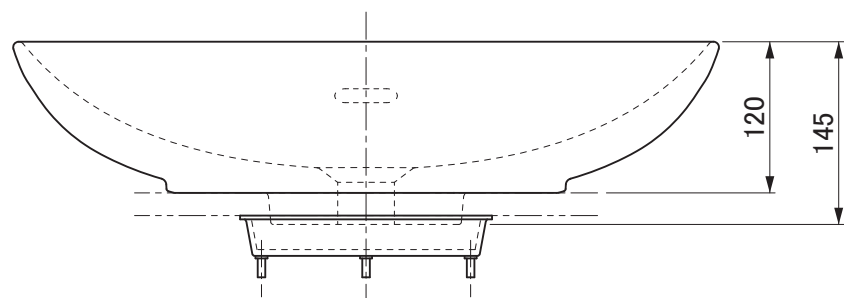

※40° 範囲内には、ポップアップ引棒付水栓・引棒部が固定金具に干渉するため設置できません。

用途	一般住宅用(屋内用)
分類	ベッセル
オーバーフロー	あり
実容量	2.6L
本体重量	11.3kg
特記事項	陶器製品は製造の過程で寸法公差や反りが生じます。 水はねや水があふれるおそれがありますので、止水栓で適切な流量に調整してください。 破損するおそれがありますので、60°C以上の熱湯を流さないでください。

セラトレーディング株式会社			単位 mm	名称 ループ&フレンズ 洗面器
製図 近藤	検図 井田	日付 24.03.06	尺度 1 : 6	品番 VB4A4900
備考				図番 VB4A4900