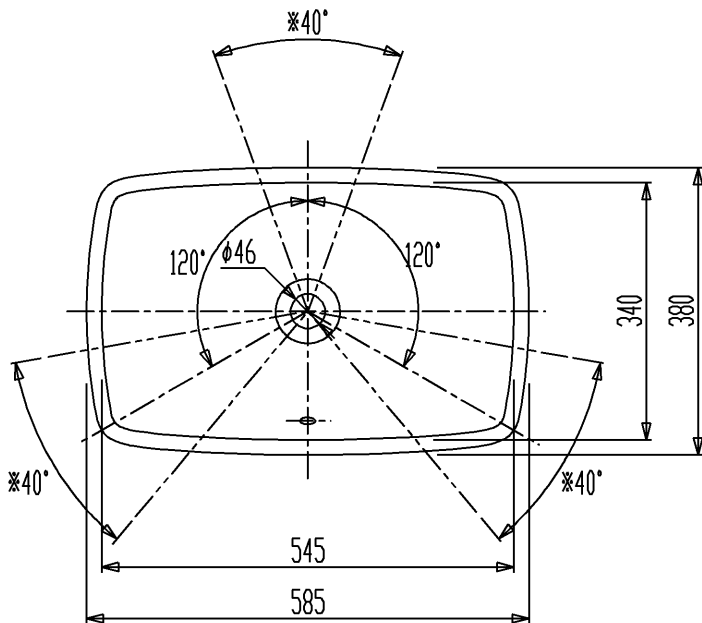

※40° 範囲内には、ポップアップ引棒付水栓・引棒部は設置できません。

・排水ヘッド部にはCET324をセットしてください。

セラトレーディング株式会社			単位 mm	名称 ループ&フレンズ 洗面器
製図 西田	検図 早川	日付 13.10.01	尺度 1 : 10	品番 VB515400
備考 実容量:3.0L、重量:12.0kg、オーバーフロー付				図番 VB515400