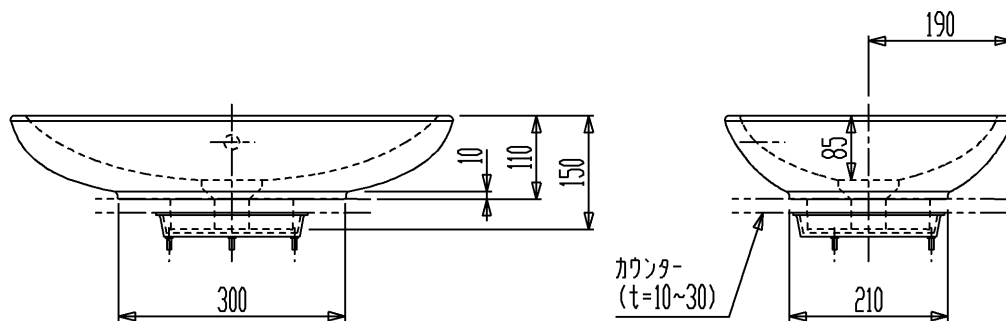

※40° 範囲内には、ポップアップ引棒付水栓・引棒部は設置できません。

・排水ヘッド部にはCET324をセットしてください。

セラトレーディング株式会社			単位 mm	名称 ループ&フレンズ 洗面器
製図 西田	検図 早川	日付 13.10.01	尺度 1 : 10	品番 VB515400
備考 実容量:3.0L、重量:12.0kg、オーバーフロー付				図番 VB515400