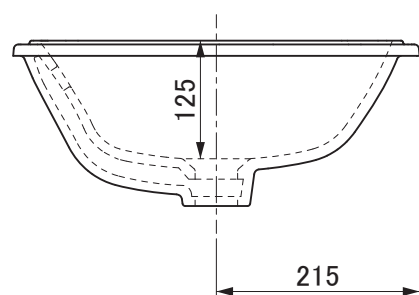

カウンター切込寸法

〈付属品〉
洗面器固定金具×4
φ5×20SUSねじ付
品番:CET007R(2セット入り)
(尺度 1:2)

用途	一般住宅用(屋内用)
分類	アンダーカウンター
オーバーフロー	あり
実容量	9.2L
本体重量	10.0kg
特記事項	陶器製品は製造の過程で寸法公差や反りが生じます。 水はねや水があふれるおそれがありますので、止水栓で適切な流量に調整してください。 破損するおそれがありますので、60℃以上の熱湯を流さないでください。

セラトレーディング株式会社		単位 mm	名称 アーキテクチュラ アンダーカウンター式洗面器
製図 近藤	検図 井田	日付 23.12.22	尺度 1 : 8
備考			品番 VB5A7760
			図番 VB5A7760