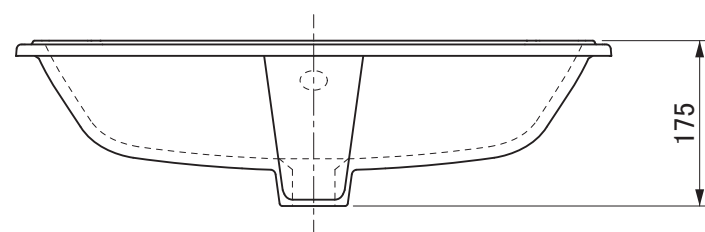

カウンター切込寸法

〈付属品〉
洗面器固定金具×4
φ5×20SUSねじ付
品番:CET007R(2セット入り)
(尺度 1:2)

用途	一般住宅用(屋内用)
分類	アンダーカウンター
オーバーフロー	あり
実容量	9.2L
本体重量	10.0kg
特記事項	陶器製品は製造の過程で寸法公差や反りが生じます。 水はねや水があふれるおそれがありますので、止水栓で適切な流量に調整してください。 破損するおそれがありますので、60℃以上の熱湯を流さないでください。

セラトレーディング株式会社		単位 mm	名称 アーキテクチュラ アンダーカウンター式洗面器
製図 近藤	検図 井田	日付 23.12.22	尺度 1 : 8
備考			品番 VB5A7760
			図番 VB5A7760