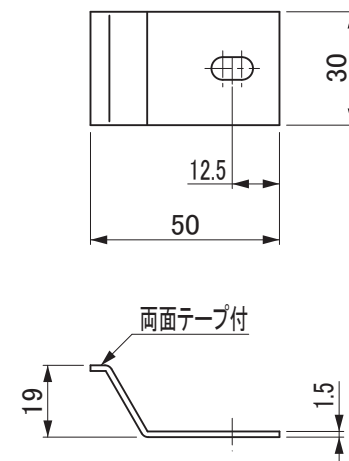

カウンター切込寸法

〈付属品〉
洗面器固定金具×4
φ5×20SUSねじ付
品番:CET007R(2セット入り)
(尺度 1:2)

用途	一般住宅用(屋内用)
分類	アンダーカウンター
オーバーフロー	あり
実容量	9.2L
本体重量	10.0kg
特記事項	陶器製品は製造の過程で寸法公差や反りが生じます。 水はねや水があふれるおそれがありますので、止水栓で適切な流量に調整してください。 破損するおそれがありますので、60℃以上の熱湯を流さないでください。

セラトレーディング株式会社		単位 mm	名称 アーキテクチュラ アンダーカウンター式洗面器
製図 近藤	検図 井田	日付 23.12.22	尺度 1 : 8
備考			品番 VB5A7760
			図番 VB5A7760