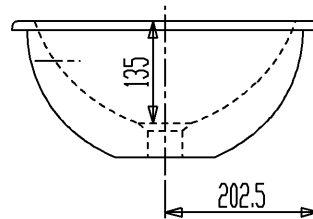

カウンター切込寸法

〈付属品〉
洗面器固定金具×4
φ5×20SUSねじ付
(尺度 1:3)

セラトレーディング株式会社			単位 mm	名称 ループ&フレンズ アンダーカウンター式洗面器
製図 菅原	検図 早川	日付 13.06.12	尺度 1:10	品番 VB616300
備考 実容量:4.0L、重量14.0kg、オーバーフロー付				団番 VB616300