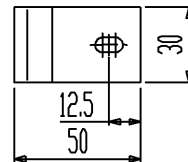

カウンター切込寸法

〈付属品〉
洗面器固定金具×4
φ5×20SUSねじ付
(尺度 1:3)

セラトレーディング株式会社			単位 mm	名称 ループ&フレンズ アンダーカウンター式洗面器
製図 菅原	検図 早川	日付 13.06.12	尺度 1:10	品番 VB616300
備考 実容量:4.0L、重量14.0kg、オーバーフロー付				団番 VB616300