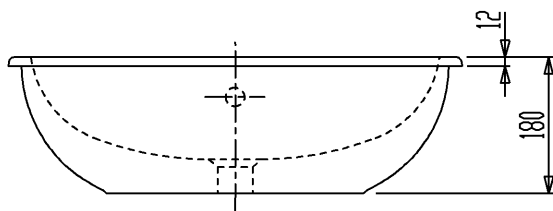

カウンター切込寸法

〈付属品〉
洗面器固定金具×4
φ5×20SUSねじ付
(尺度 1:3)

セラトレーディング株式会社			単位 mm	名称 ループ&フレンズ アンダーカウンター式洗面器
製図 菅原	検図 早川	日付 13.06.12	尺度 1:10	品番 VB616300
備考 実容量:4.0L、重量14.0kg、オーバーフロー付				団番 VB616300