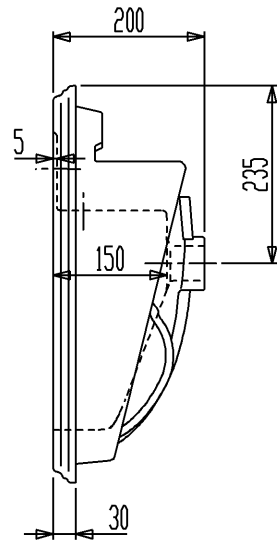

カウンタ-切込寸法

セラトレーディング株式会社			単位 mm	名称 オマージュ 洗面器
製図 麻生	検図 早川	日付 13.10.01	尺度 1 : 10	品番 VB710263
備考 実容量:8.6L、重量21.0kg、オーバーフロー付				図番 VB710263