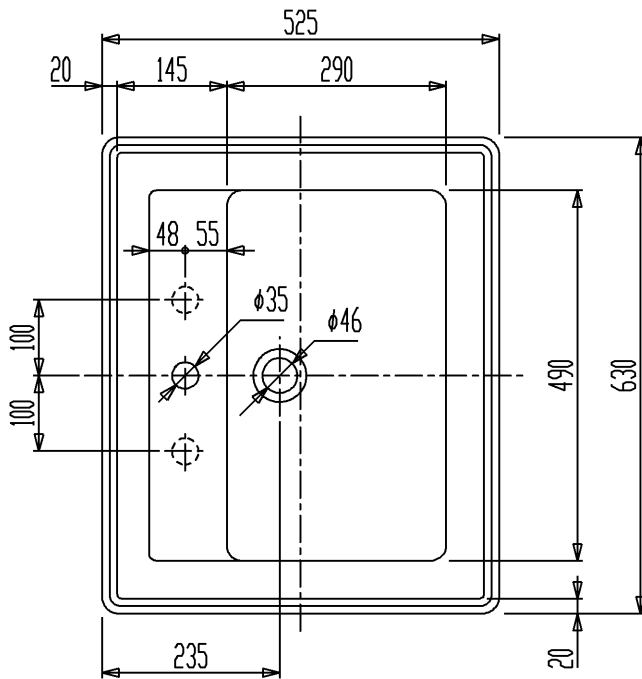

カウンタ-切込寸法

セラトレーディング株式会社			単位 mm	名称 オマージュ 洗面器
製図 麻生	検図 早川	日付 13.10.01	尺度 1 : 10	品番 VB710263
備考 実容量:8.6L、重量21.0kg、オーバーフロー付				図番 VB710263