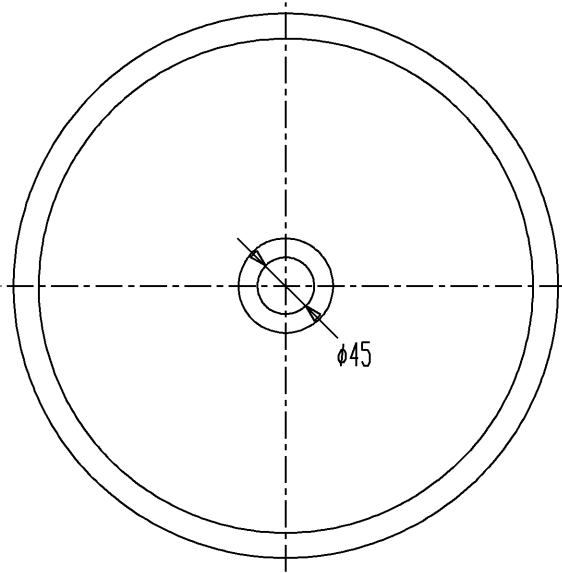

品番	色
VF210R-TP	コバルトブルー
VF210R-CP	クリア
VF210R-CF	フロスト
VF210R-WP	ホワイト
VF210R-KP	ブラック

セラトレーディング株式会社			単位 mm	名称 ヴィトラフォーム・ガラス手洗器
製図 石原	検図 高橋	日付 06.02.21	尺度 1 : 6	品番 図中の表参照
備考				団番 VF210R