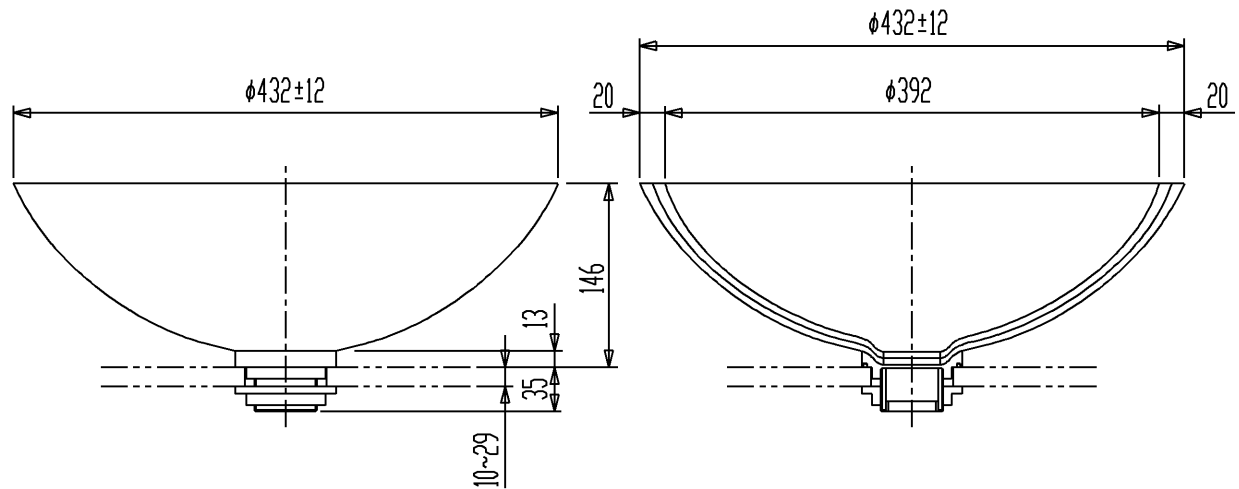

品番	色
VF210R-TP	コバルトブルー
VF210R-CP	クリア
VF210R-CF	フロスト
VF210R-WP	ホワイト
VF210R-KP	ブラック

セラトレーディング株式会社			単位 mm	名称 ヴィトラフォーム・ガラス手洗器
製図 石原	検図 高橋	日付 06.02.21	尺度 1 : 6	品番 図中の表参照
備考				団番 VF210R