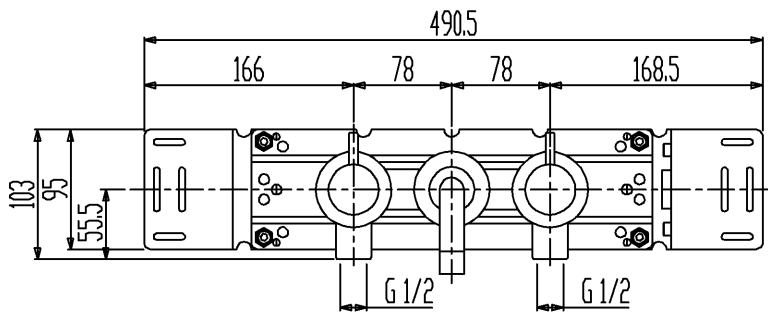

品番	数	名称
VL1500R	1	埋込型混合栓本体
VL017	2	単水栓ハンドル
VL001	3	台座
VL010	1	スパウト

注：色番号はカタログを参照ください

セラトレーディング株式会社			単位 mm	名称 ボラ 湯水混合栓
製図 石原	検図 早川	日付 16.01.25	尺度 1 : 6	品番 図中の表参照
備考 (社)日本水道協会認証品				図番 VL1500R11