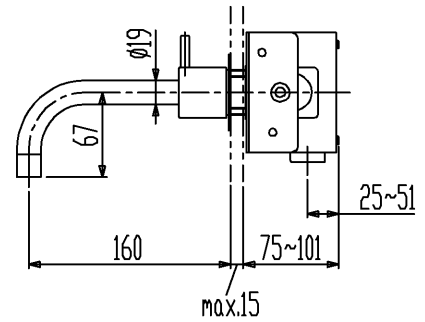

品番	数	名称
VL1500R	1	埋込型混合栓本体
VL017	2	単水栓ハンドル
VL001	3	台座
VL010	1	スパウト

注：色番号はカタログを参照ください

セラトレーディング株式会社			単位 mm	名称 ボラ 湯水混合栓
製図 石原	検図 早川	日付 16.01.25	尺度 1 : 6	品番 図中の表参照
備考 (社)日本水道協会認証品				図番 VL1500R11