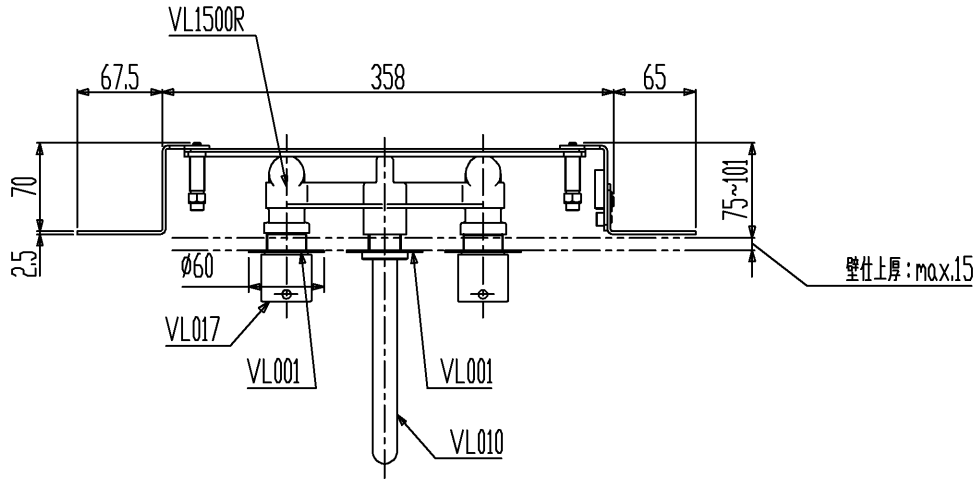

品番	数	名称
VL1500R	1	埋込型混合栓本体
VL017	2	単水栓ハンドル
VL001	3	台座
VL010	1	スパウト

注：色番号はカタログを参照ください

セラトレーディング株式会社			単位 mm	名称 ボラ 湯水混合栓
製図 石原	検図 早川	日付 16.01.25	尺度 1 : 6	品番 図中の表参照
備考 (社)日本水道協会認証品				図番 VL1500R11