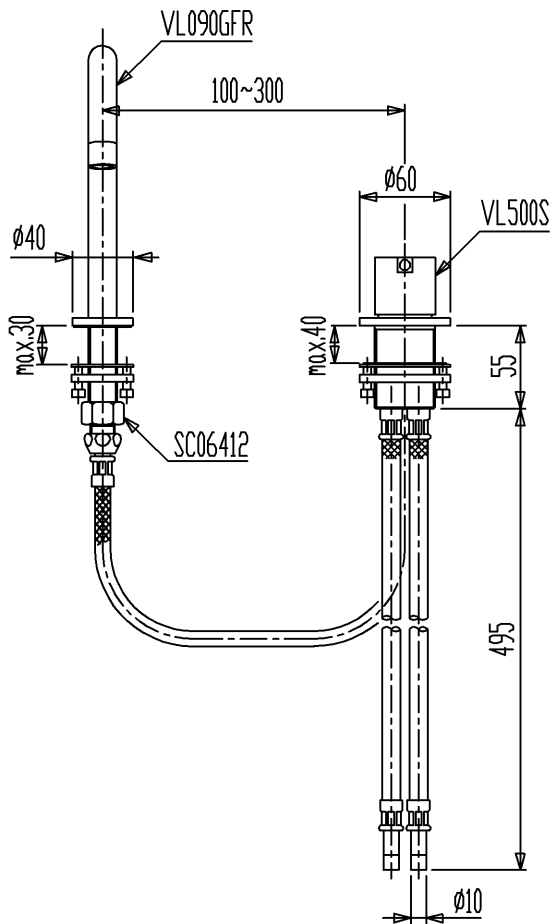

品番	数	名称
VL500S	1	シングルバー混合栓
VL090GFR	1	スパウト
SC06412	1	接続アダプタ

注：色番号はカタログを参照ください

スパウトは固定式

水栓取付穴

セラトレーディング株式会社			単位 mm	名称 ボラ 湯水混合栓セット
製図 菅原	検図 早川		日付 16.01.27	尺度 1 : 5
備考 (社) 日本水道協会認証品				図番 VL500S9GFR12