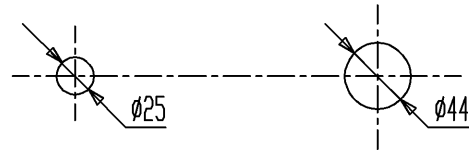

品番	数	名称
VL500S	1	シングルバー混合栓
VL090GFR	1	スパウト
SC06412	1	接続アダプタ

注：色番号はカタログを参照ください

スパウトは固定式

水栓取付穴

セラトレーディング株式会社			単位 mm	名称 ボラ 湯水混合栓セット
製図 菅原	検図 早川		日付 16.01.27	尺度 1 : 5
備考 (社) 日本水道協会認証品				図番 VL500S9GFR12