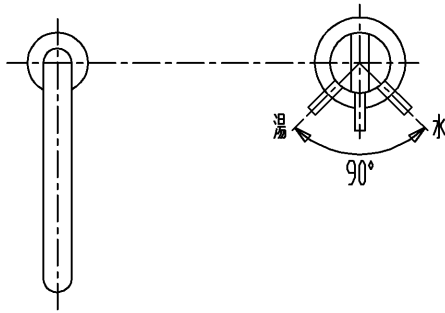

品番	数	名称
VL500S	1	シングルバー混合栓
VL090GFR	1	スパウト
SC06412	1	接続アダプタ

注：色番号はカタログを参照ください

スパウトは固定式

水栓取付穴

セラトレーディング株式会社			単位 mm	名称 ボラ 湯水混合栓セット
製図 菅原	検図 早川		日付 16.01.27	尺度 1 : 5
備考 (社) 日本水道協会認証品				図番 VL500S9GFR12