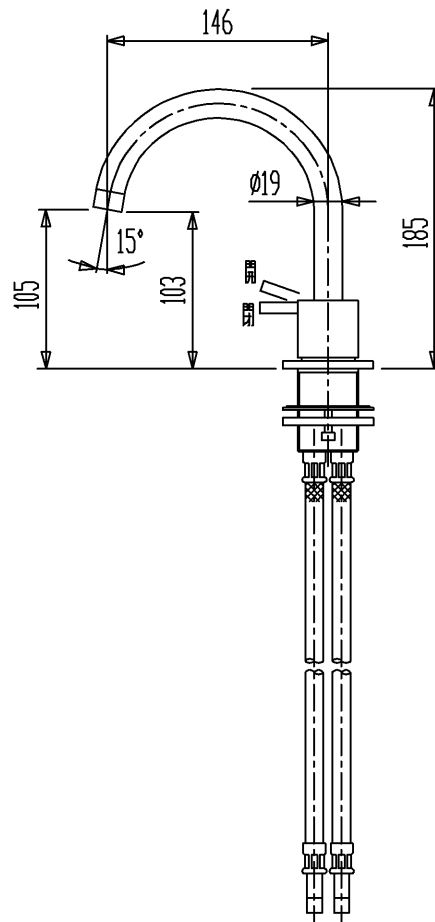

品番	数	名称
VL500S	1	シングルバー混合栓
VL090GFR	1	スパウト
SC06412	1	接続アダプタ

注：色番号はカタログを参照ください

スパウトは固定式

水栓取付穴

セラトレーディング株式会社			単位 mm	名称 ボラ 湯水混合栓セット
製図 菅原	検図 早川		日付 16.01.27	尺度 1 : 5
備考 (社) 日本水道協会認証品				図番 VL500S9GFR12