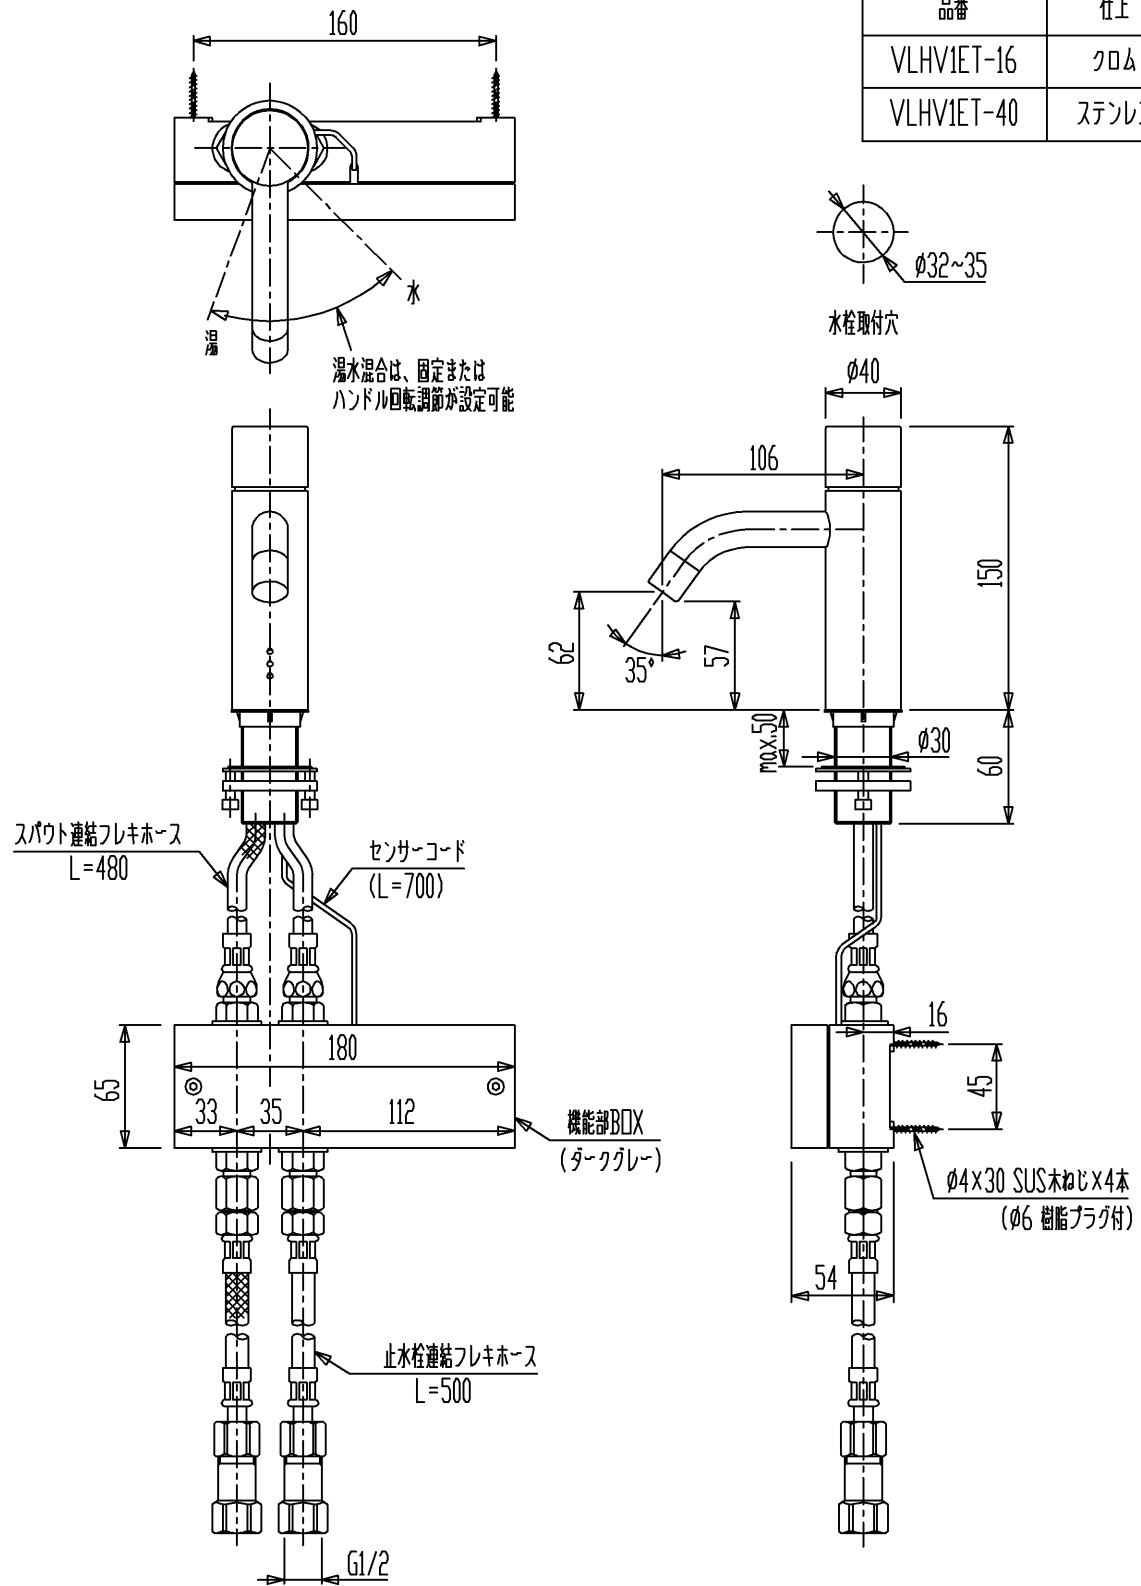

品番	仕上
VLHV1ET-16	クロム
VLHV1ET-40	ステンレス

〈注意〉センサーがリムを感知して誤作動するため、セルフリミングタイプの洗面器にはセットできません。

セラトレーディング株式会社			単位 mm	名称 ボラ 自動水栓 (湯水混合栓)
製図 石原	検図 早川	日付 16.02.01	尺度 1 : 4	品番 図中の表参照
備考 ・電源：単3乾電池×2本、逆止弁付 ・(社)日本水道協会認証品				図番 VLHV1ET