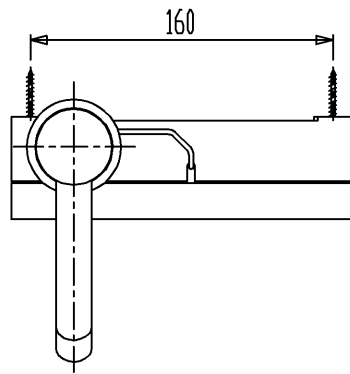

品番	仕上
VLRB1ES-16	クロム
VLRB1ES-40	ステンレス

水栓取付穴

〈注意〉センサーがリムを感知して誤作動するため、セルフリミングタイプの洗面器にはセットできません。

セラトレーディング株式会社			単位 mm	名称 ボラ 自動水栓 (単水栓)
製図 石原	検図 早川	日付 16.02.01	尺度 1 : 4	品番 図中の表参照
備考 ・電源：単3乾電池×2本 ・(社)日本水道協会認証品				図番 VLRB1ES