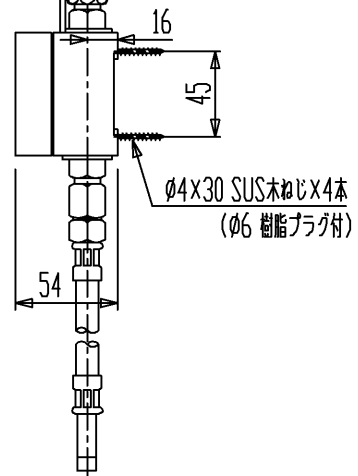

品番	仕上
VLRB1ES-16	クロム
VLRB1ES-40	ステンレス

水栓取付穴

〈注意〉センサーがリムを感知して誤作動するため、セルフリミングタイプの洗面器にはセットできません。

セラトレーディング株式会社			単位 mm	名称 ボラ 自動水栓 (単水栓)
製図 石原	検図 早川	日付 16.02.01	尺度 1 : 4	品番 図中の表参照
備考 ・電源：単3乾電池×2本 ・(社)日本水道協会認証品				図番 VLRB1ES