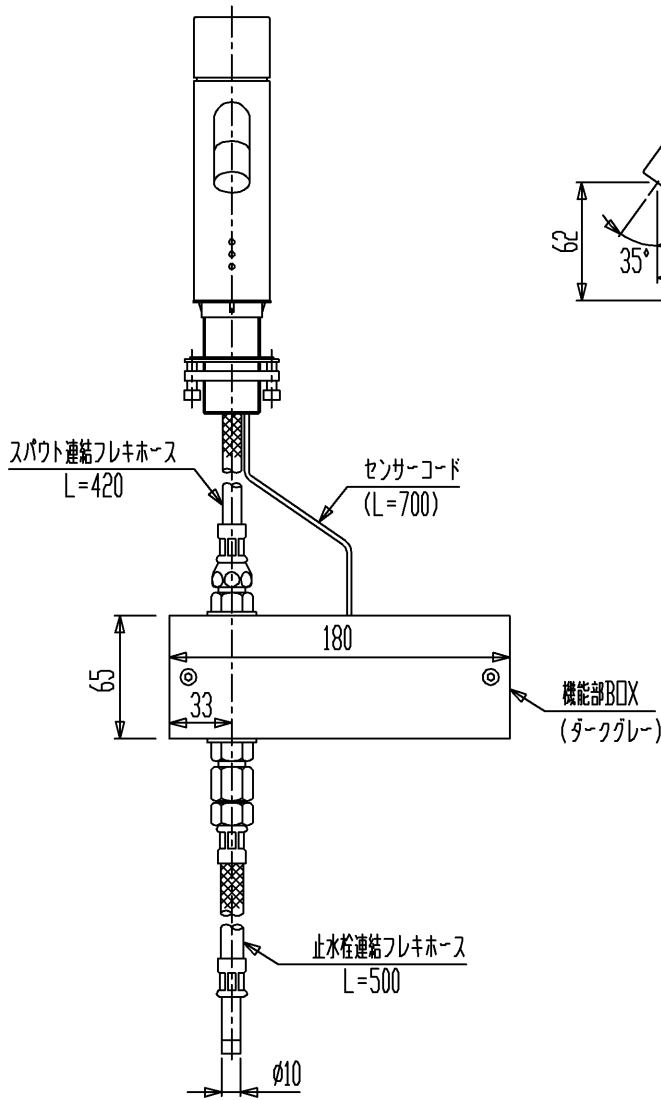

品番	仕上
VLRB1ES-16	クロム
VLRB1ES-40	ステンレス

水栓取付穴

〈注意〉センサーがリムを感知して誤作動するため、セルフリミングタイプの洗面器にはセットできません。

セラトレーディング株式会社			単位 mm	名称 ボラ 自動水栓 (単水栓)
製図 石原	検図 早川	日付 16.02.01	尺度 1 : 4	品番 図中の表参照
備考 ・電源：単3乾電池×2本 ・(社)日本水道協会認証品				図番 VLRB1ES