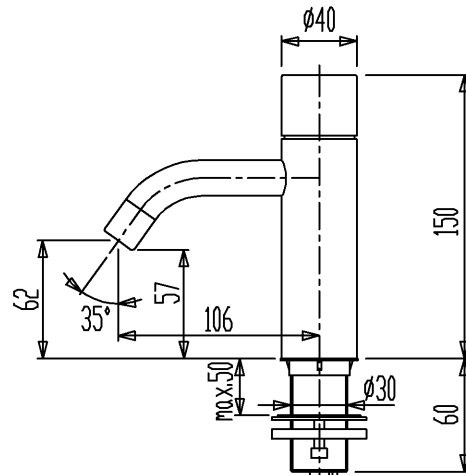

品番	仕上
VLRB1ES-16	クロム
VLRB1ES-40	ステンレス

水栓取付穴

〈注意〉センサーがリムを感知して誤作動するため、セルフリミングタイプの洗面器にはセットできません。

セラトレーディング株式会社			単位 mm	名称 ボラ 自動水栓 (単水栓)
製図 石原	検図 早川	日付 16.02.01	尺度 1 : 4	品番 図中の表参照
備考 ・電源：単3乾電池×2本 ・(社)日本水道協会認証品				図番 VLRB1ES