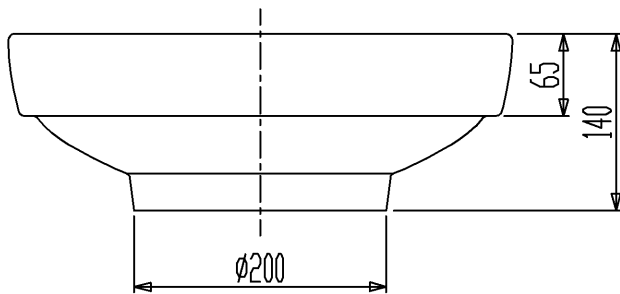

品番	仕上
VR4334R	ホワイト

セラトレーディング株式会社			単位 mm	名称 ウォータージュエル 洗面器
製図 菅原	検図 早川		日付 15.04.16	
備考 重量 : 5.6kg、オーバーフローなし				品番 VR4334R
				図番 VR4334R