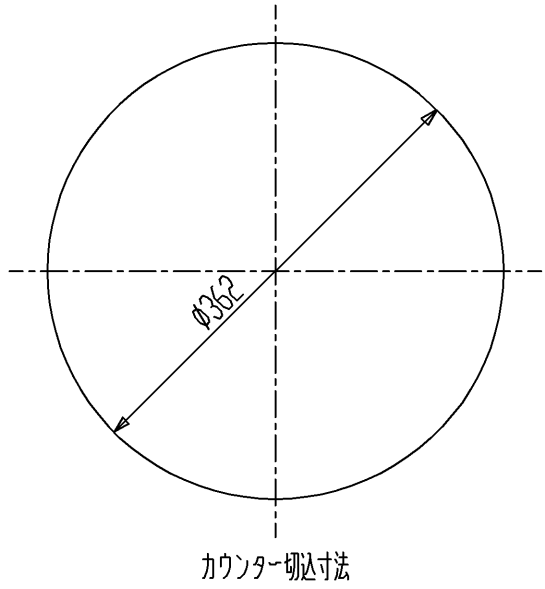

品番	仕上
VR4334R	ホワイト

セラトレーディング株式会社			単位 mm	名称 ウォータージュエル 洗面器
製図 菅原	検図 早川		日付 15.04.16	
備考 重量 : 5.6kg、オーバーフローなし				品番 VR4334R
				図番 VR4334R