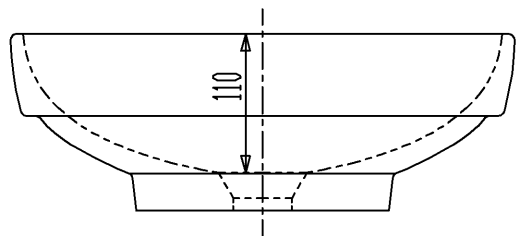

品番	仕上
VR4334R	ホワイト

セラトレーディング株式会社			単位 mm	名称 ウォータージュエル 洗面器
製図 菅原	検図 早川		日付 15.04.16	
備考 重量 : 5.6kg、オーバーフローなし				品番 VR4334R
				図番 VR4334R