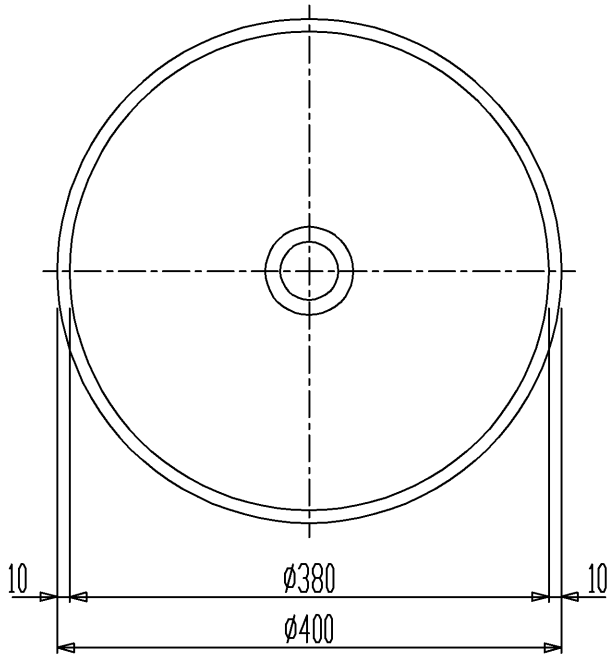

品番	仕上
VR4334R	ホワイト

セラトレーディング株式会社			単位 mm	名称 ウォータージュエル 洗面器
製図 菅原	検図 早川		日付 15.04.16	
備考 重量 : 5.6kg、オーバーフローなし				品番 VR4334R
				図番 VR4334R