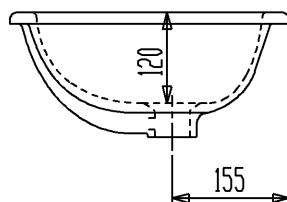

カウンター切込寸法

セラトレーディング株式会社			単位 mm	名称 S20 洗面器
製図 石原	検図 田尻	日付 11.12.12	尺度 1 : 10	品番 VR5475
備考 実容量:10L、重量:9kg、オーバーフロー付				団番 VR5475