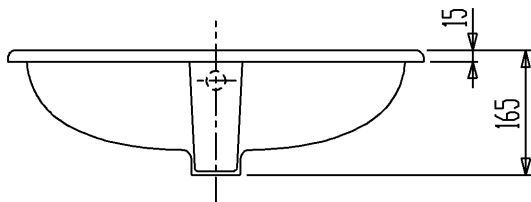

カウンター切込寸法

セラトレーディング株式会社			単位 mm	名称 S20 洗面器
製図 石原	検図 田尻	日付 11.12.12	尺度 1 : 10	品番 VR5475
備考 実容量:10L、重量:9kg、オーバーフロー付				団番 VR5475