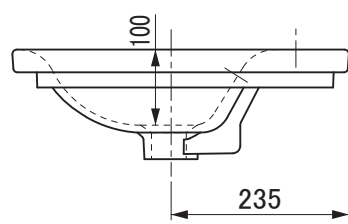

カウンター切込寸法

◁カウンター上面

セラトレーディング株式会社			単位 mm	名称 ネストレンディ 洗面器
製図 木場	検図 井田	日付 22.07.19	尺度 1 : 10	品番 VR5685R
備考 実容量:5.0L、重量11.7kg、オーバーフロー付				図番 VR5685R