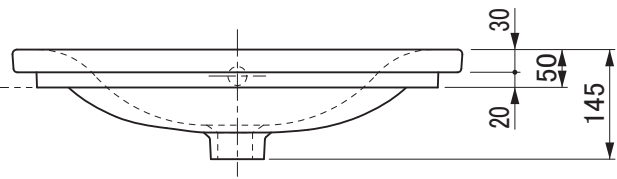

カウンター切込寸法

◁カウンター上面

セラトレーディング株式会社			単位 mm	名称 ネストレンディ 洗面器
製図 木場	検図 井田	日付 22.07.19	尺度 1 : 10	品番 VR5685R
備考 実容量:5.0L、重量11.7kg、オーバーフロー付				図番 VR5685R