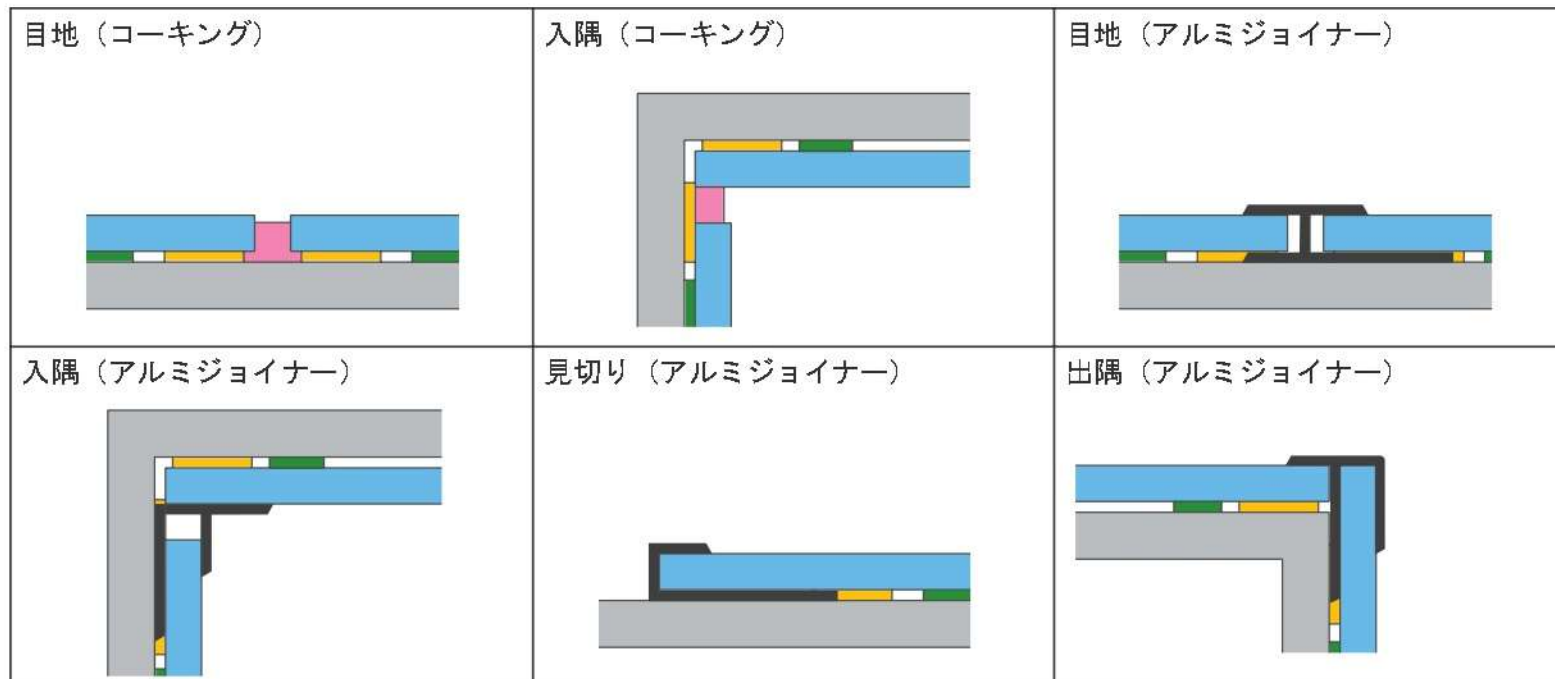

■アルミジョイナー

施工納め	見切り用	目地用	入隅用	出隅用
形状				
長さ	2,730mm	2,730mm	2,730mm	2,730mm

■納まり図

■ キッチンパネル
 ■ アルミジョイナー
 ■ コーキング
 ■ 専用両面テープ
 ■ 専用接着剤