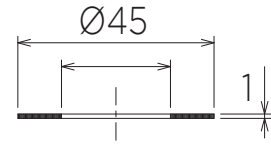

ゴムパッキン×2

菊座×2

単位:mm

品名 単水栓取付アダプター

品番 **Y107-812**

仕様

重量 - 縮尺 -

AQUAPiA ●TEL 0120-65-1232●FAX 06-6532-1580
 ENJOY BATHROOM EXPERIENCE hits@hiratatile.co.jp