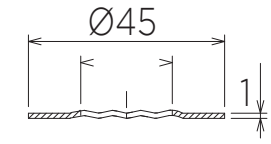

ゴムパッキン×2

菊座×2

単位:mm

品名 単水栓取付アダプター

品番 **Y107-812**

仕様

重量 - 縮尺 -

AQUAPiA ●TEL 0120-65-1232●FAX 06-6532-1580
 ENJOY BATHROOM EXPERIENCE hits@hiratatile.co.jp