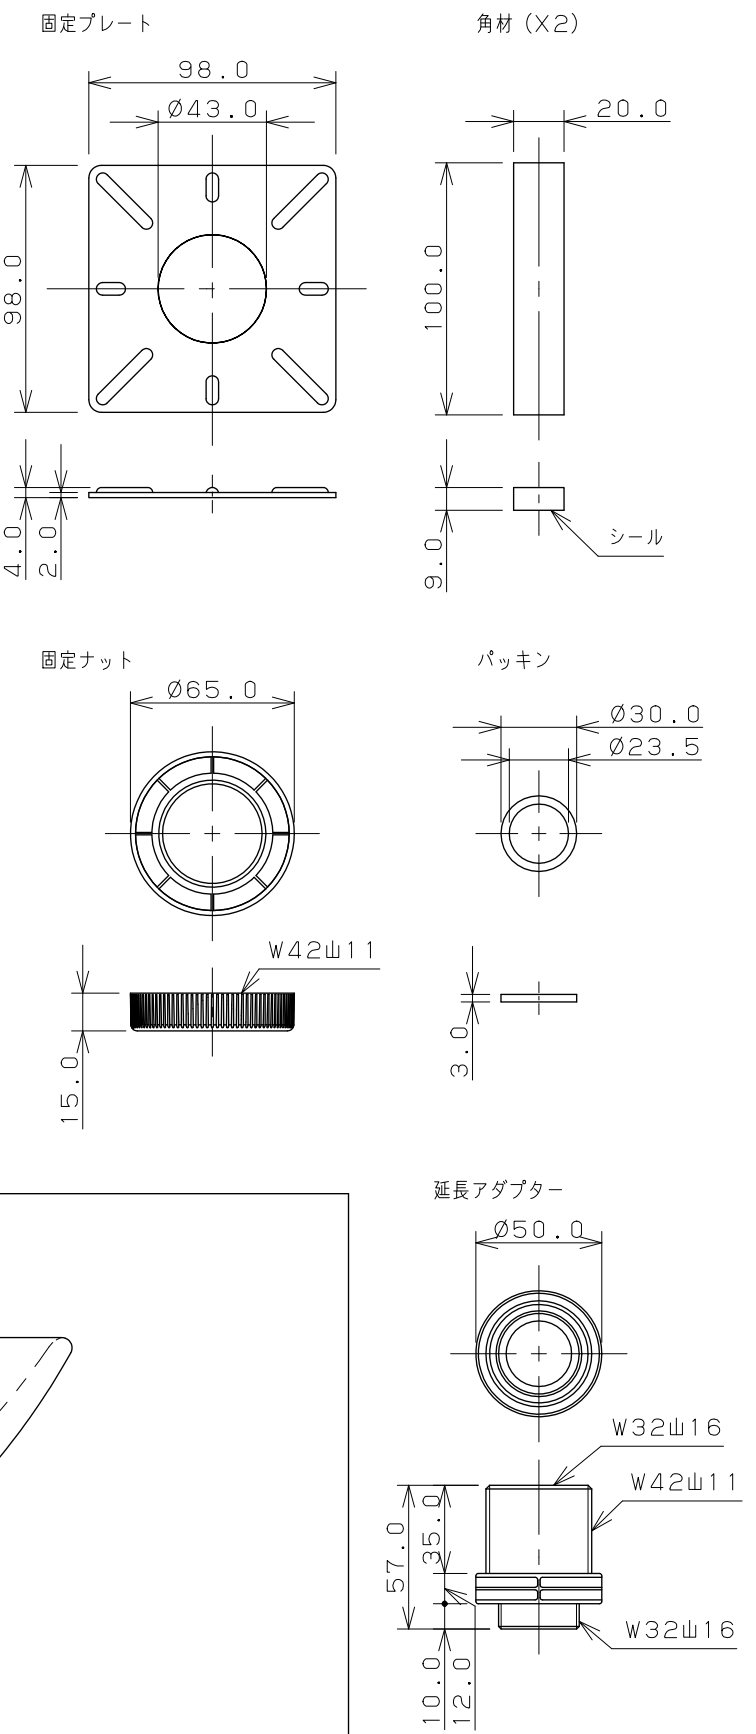

カウンター切込寸法

同梱部品

※1 () 内寸法は参考寸法である。
 ※2 カウンター厚み：15mm～30mm

| | | | | | | | | |
|--|-------|----|-----|-----------------|----------------|-------|-----|------------|
| | 単位 mm | 尺度 | 1/3 | 製 岡 本 | 図 甲 藤 | 検 承 認 | 品 番 | 493-046-CR |
| | | | | | 2016年02月02日 作成 | | 品 名 | 丸型手洗器 |
| | | | | 図番 CSK493046CRB | | | | |