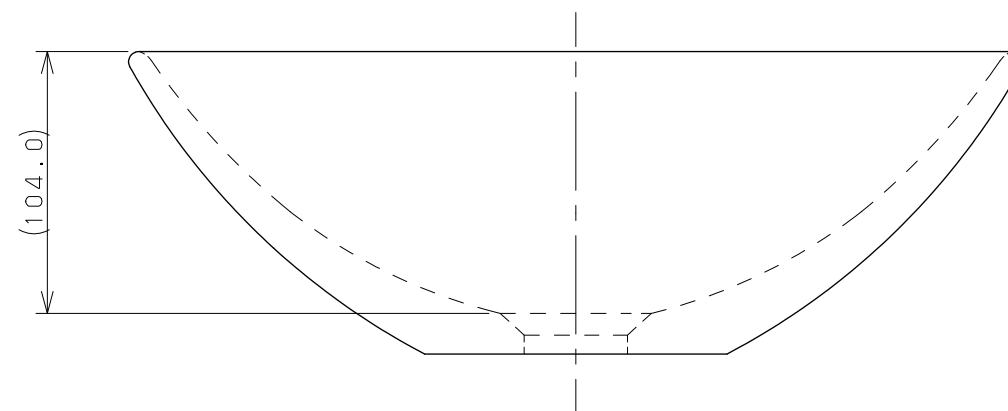

カウンター切込寸法

同梱部品

※1 () 内寸法は参考寸法である。
 ※2 カウンター厚み：15mm～30mm

| | | | | | | | | |
|--|-------|----|-----|-----------------|----------------|-------|-----|------------|
| | 単位 mm | 尺度 | 1/3 | 製 岡 本 | 図 甲 藤 | 検 承 認 | 品 番 | 493-046-CR |
| | | | | | 2016年02月02日 作成 | | 品 名 | 丸型手洗器 |
| | | | | 図番 CSK493046CRB | | | | |