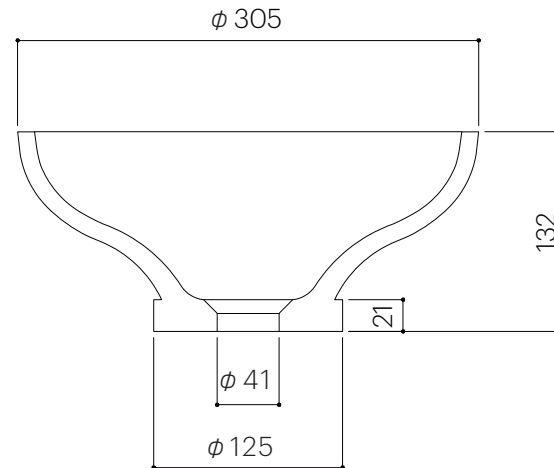

SLAVIA
CRYSTAL

※本製品は吹きガラスによる一品生産品ですので、サイズ、彫刻(エンブレピング)は同じ品番であっても多少の違いが生じます。また、製品の特性上、小さな気泡が入る場合もございます。予めご了承ください。
※混合栓のご使用は可能ですが、45℃までの温度設定でご利用ください。熱湯の吐水はしないでください。

品名

Achilleion300 アヒリオン300ガラス手洗器

品番

SC-WBACH-30-

仕様

- サイズ W305×D305×H132mm
- 水栓取付穴:なし
- オーバーフローなし
- 排水金具別途
- 設置方法:カウンター置き

重量

3.3kg

縮尺

-

AQUAPIA
ENJOY BATHROOM EXPERIENCE

●TEL 0120-65-1232 ●FAX 06-6532-1580
hits@hiratatile.co.jp