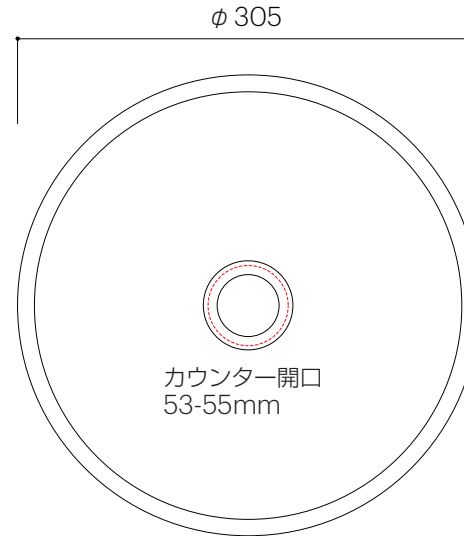

SLAVIA
CRYSTAL

※本製品は吹きガラスによる一品生産品ですので、サイズ、彫刻(エンブレピング)は同じ品番であっても多少の違いが生じます。また、製品の特性上、小さな気泡が入る場合もございます。予めご了承ください。
※混合栓のご使用は可能ですが、45℃までの温度設定でご利用ください。熱湯の吐水はしないでください。

品名

Achilleion300 アヒリオン300ガラス手洗器

品番

SC-WBACH-30-

仕様

- サイズ W305×D305×H132mm
- 水栓取付穴:なし
- オーバーフローなし
- 排水金具別途
- 設置方法:カウンター置き

重量

3.3kg

縮尺

-

AQUAPIA
ENJOY BATHROOM EXPERIENCE

●TEL 0120-65-1232 ●FAX 06-6532-1580
hits@hiratatile.co.jp