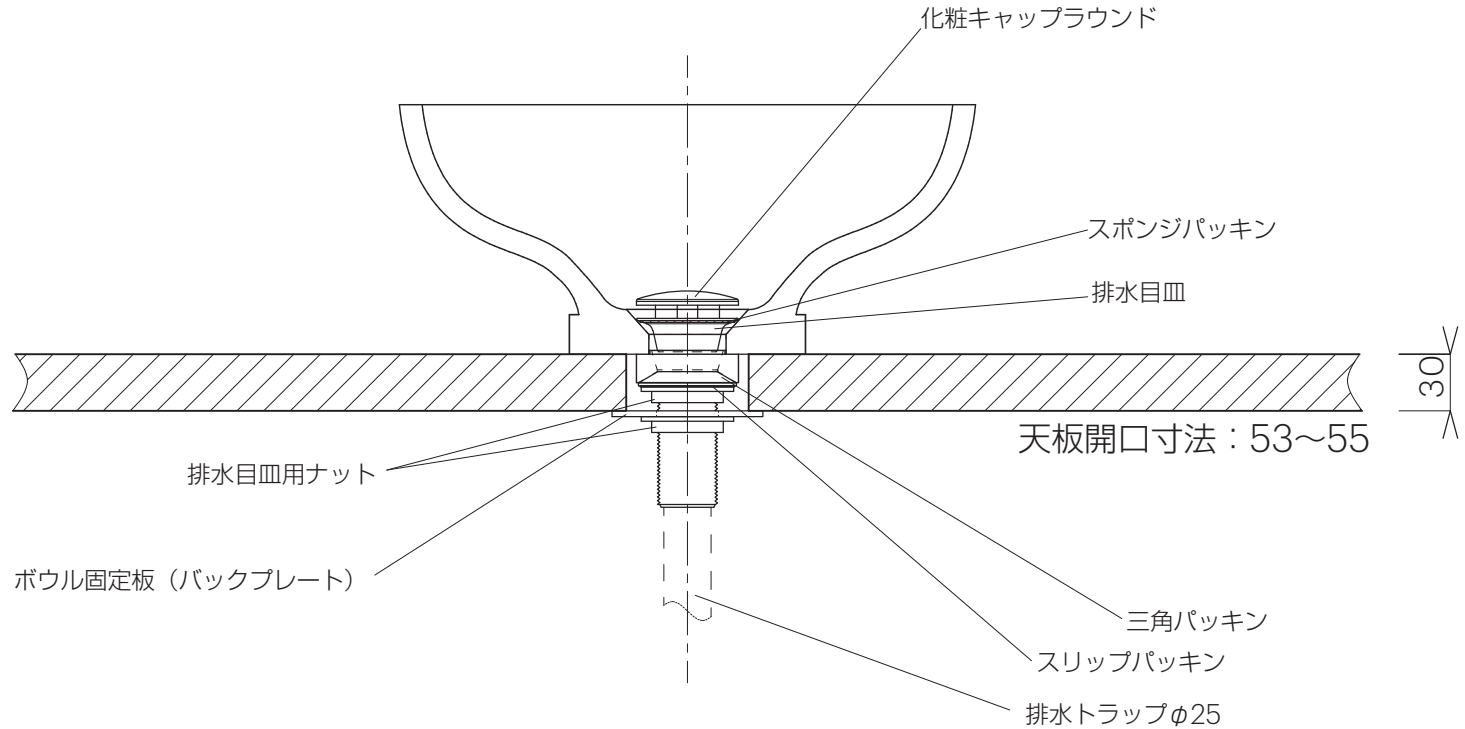

Achilleion(アヒリオン)300 洗面ボウル 取り付け図

※上記取り付け図は、SLAVIA CRYSTAL Achilleion コンプリートセットを用いたものとなります。

※天板厚 30~55mm対応

【セット内容】

- ・ Achilleion シリーズ 排水栓 (排水目皿)
- ・ 排水パッキン (スポンジパッキン・三角パッキン・スリップパッキン)
- ・ 排水目皿用ナット×2
- ・ ボウル固定板 (バックプレート)
- ・ 排水トラップ
- ・ 化粧キャップラウンド (クロム)
- ・ 排水トラップ (SトラップまたはPトラップまたはボトルラップ)