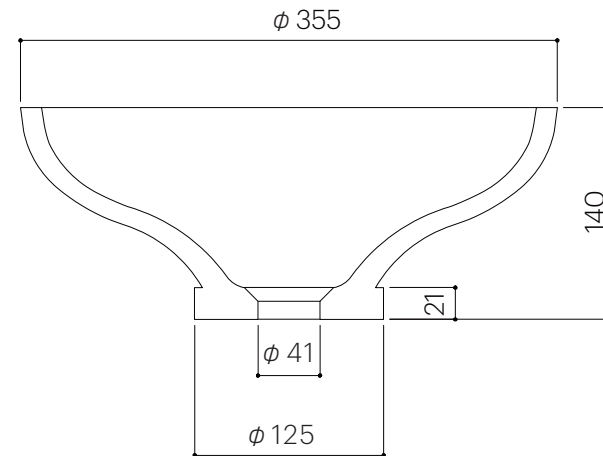

SLAVIA
CRYSTAL

※本製品は吹きガラスによる一品生産品ですので、
サイズ、彫刻(エンブレミング)は同じ品番であっても
多少の違いが生じます。また、製品の特性上、小さな気泡が
入る場合もございます。予めご了承ください。
※混合栓のご使用は可能ですが、45℃までの温度設定で
ご使用ください。熱湯の吐水はしないでください。

品名

Achilleion350 アヒリオン350ガラス手洗器

品番

SC-WBACH-35-

仕様

- サイズ W355×D355×H140mm
- 水栓取付穴:なし
- オーバーフローなし
- 排水金具別途
- 設置方法:カウンター置き

重量

3.5kg

縮尺

-

AQUAPiA
ENJOY BATHROOM EXPERIENCE

●TEL 0120-65-1232 ●FAX 06-6532-1580
hits@hiratatile.co.jp